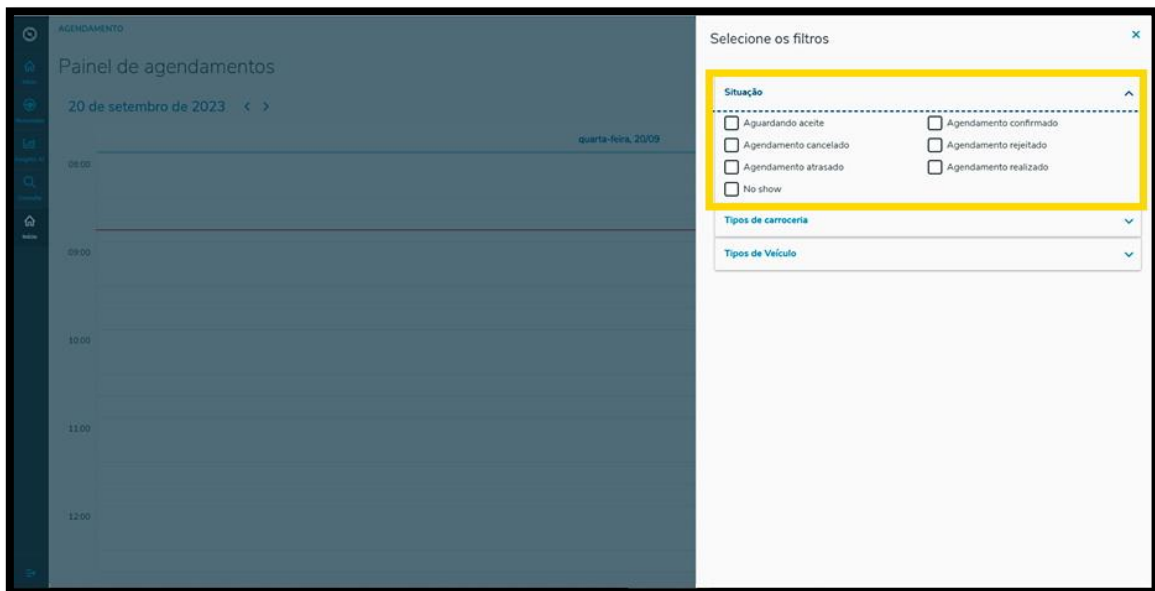

2. TRAN - COMO UTILIZAR OS FILTROS DA PÁGINA INICIAL

01. VISÃO GERAL

Ao acessar o **TOTVS Agendamento**, clique no ícone do menu lateral, **Início**.

Na tela **Painel de agendamentos**, você pode visualizar os agendamentos e os pré-agendamentos realizados. Para realizar uma busca utilizando os filtros disponíveis, clique em **Filtros**.

Então, um novo menu será exibido no lado direito da tela, contendo os filtros disponíveis: **Situação, Tipos de carroceria e Tipos de veículo**.

2. TRAN - COMO UTILIZAR OS FILTROS DA PÁGINA INICIAL

Ao clicar no filtro que você deseja aplicar, todas as opções disponíveis são apresentadas abaixo.
Para selecionar, basta clicar na respectiva **caixa de seleção**.

Também é possível alterar a visualização de forma rápida.

Ao clicar no botão **Hoje**, apenas os dados do dia atual são exibidos na tela.

No botão ao lado existem três opções: **Dia**, **Semana** e **Mês**.

Selecionando cada um deles, a visualização da tela **Painel agendamentos** é alterada de acordo com a opção selecionada.

2. TRAN - COMO UTILIZAR OS FILTROS DA PÁGINA INICIAL

The screenshot displays the 'AGENDAMENTO' (Scheduling) interface. At the top, it shows 'Painel de agendamentos' (Scheduling Dashboard) and the date '20 de setembro de 2023'. A navigation bar includes 'Pendientes de aceite' (Pending oil), 'Novo agendamento' (New scheduling), and 'Hoje' (Today). A dropdown menu is open, showing options: 'Dia' (Day), 'Dia', 'Semana' (Week), and 'Mês' (Month). The main area is a calendar grid for 'quarta-feira, 20/09' (Wednesday, 20/09), with time slots from 08:00 to 12:00. A sidebar on the left contains navigation icons for 'Inicio' (Home), 'Agendamentos' (Scheduling), 'Clientes' (Clients), and 'Relatórios' (Reports).