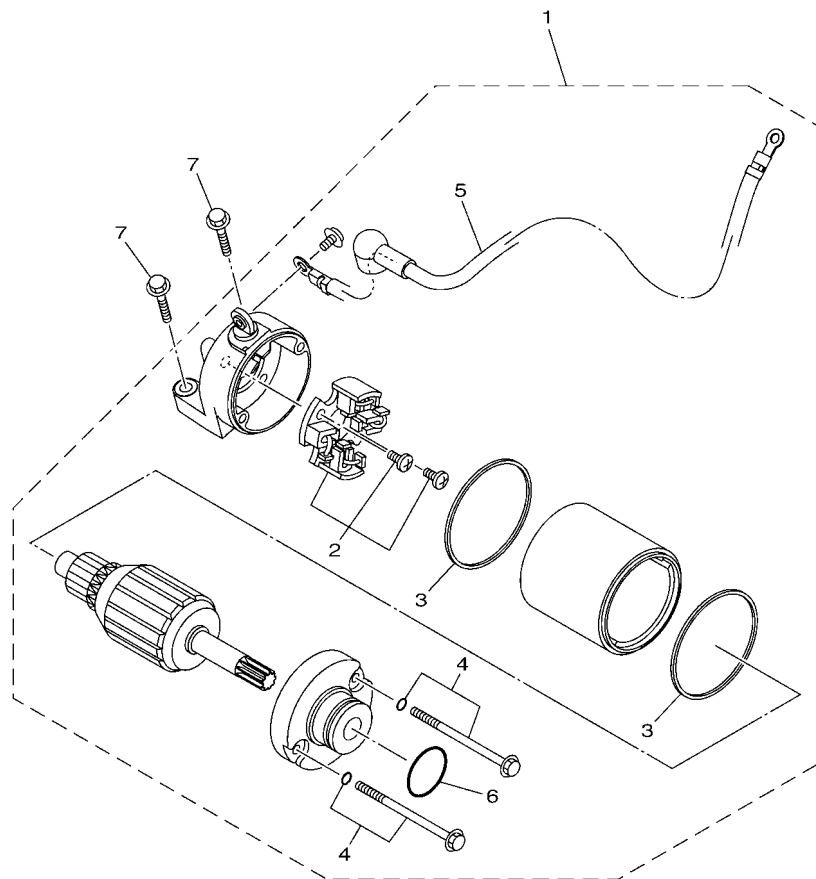

FIG. 35 MOTOR DE PARTIDA

1WD1460-P360

REF. NO.	No. PEÇA	DESCRIÇÃO	B061				OBSERVAÇÕES
1	1WD-H1800-00	MOTOR DE PARTIDA COMPLETO	1				
2	1WD-H1801-00	.JOGO DE ESCOVAS	1				
3	1WD-H1861-00	.GAXETA	2				
4	1WD-H1828-00	.PARAFUSO 2	2				
5	1WD-H183G-00	.CHICOTE DO MOTOR COMPL.	1				
6	4FP-H182L-00	.ANEL DE BORRACHA	1				
7	95022-06025	PARAFUSO FLANGE	2