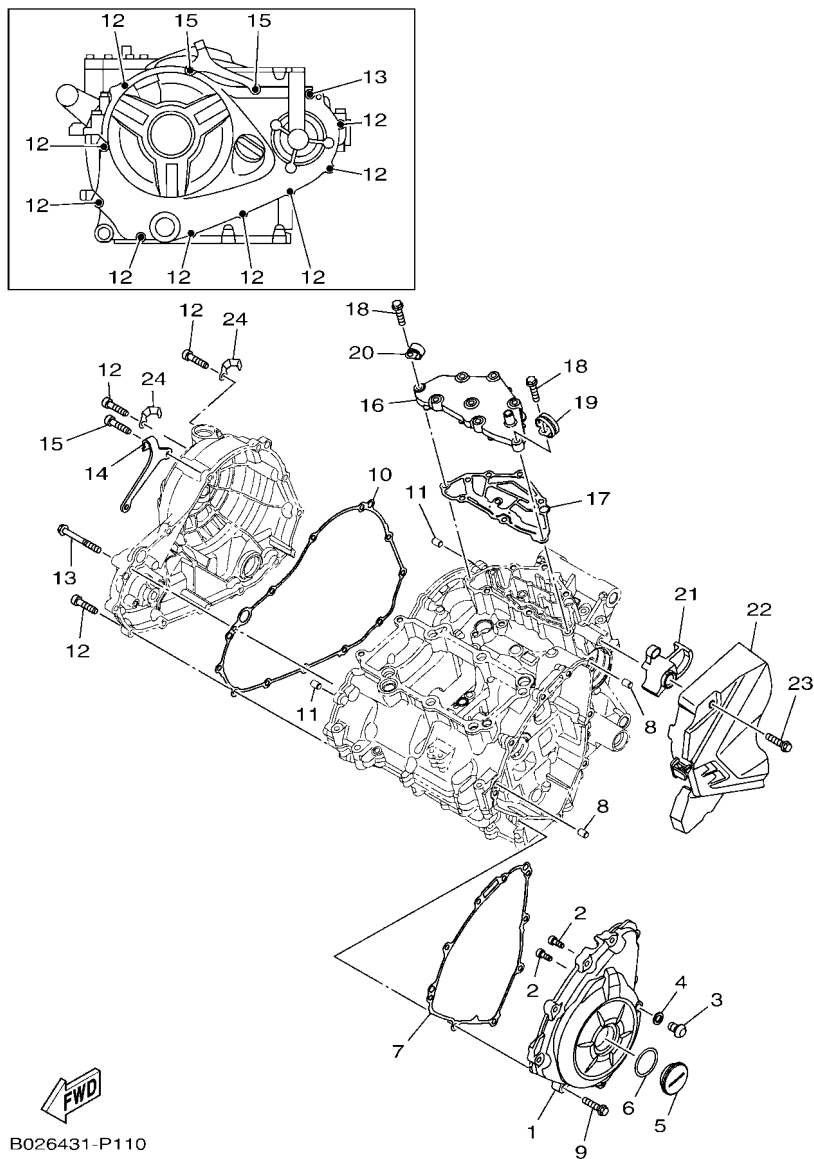

B026431-P110

FIG. 11 TAMPA DA CARCACA 1

REF. NO.	No. PEÇA	DESCRIÇÃO	E061				OBSERVAÇÕES
1	1WD-E5411-00	TAMPA DA CARCACA 1	1				
2	91312-05012	PARAFUSO HEXAGONAL	2				
3	92014-08012	PARAFUSO	1				
4	90430-08143	GAXETA	1				
5	90340-32819	TAMPAO DO DRENO	1				
6	93210-32816	ANEL DE BORRACHA	1				
7	1WD-E5451-00	GAXETA DA TAMPA DA CARCACA 1	1				
8	99530-08012	PINO GUIA	2				
9	95022-06025	PARAFUSO FLANGE	9				
10	1WD-E5461-00	GAXETA DA TAMPA DA CARCACA 2	1				
11	99530-08012	PINO GUIA	2				
12	95022-06025	PARAFUSO FLANGE	9				
13	95022-06050	PARAFUSO FLANGE	1				
14	2MS-E5441-00	FIXADOR DO CABO DA EMBREAGEM	1				
15	91312-06025	PARAFUSO HEXAGONAL INTERNO	2				
16	1WD-E5413-10	CAPA	1				
17	1WD-E5462-00	GAXETA DA TAMPA DA CARCACA 3	1				
18	95022-06025	PARAFUSO FLANGE	8				
19	90462-08812	BRACADEIRA	1				
20	90462-08806	BRACADEIRA	1				
21	1WD-E5377-00	GUIA DA ENTRADA	1				
22	1WD-E5418-00	TAMPA DA CAIXA DA CORRENTE	1				
23	95022-06025	PARAFUSO FLANGE	2				
24	90462-08225	BRACADEIRA	2