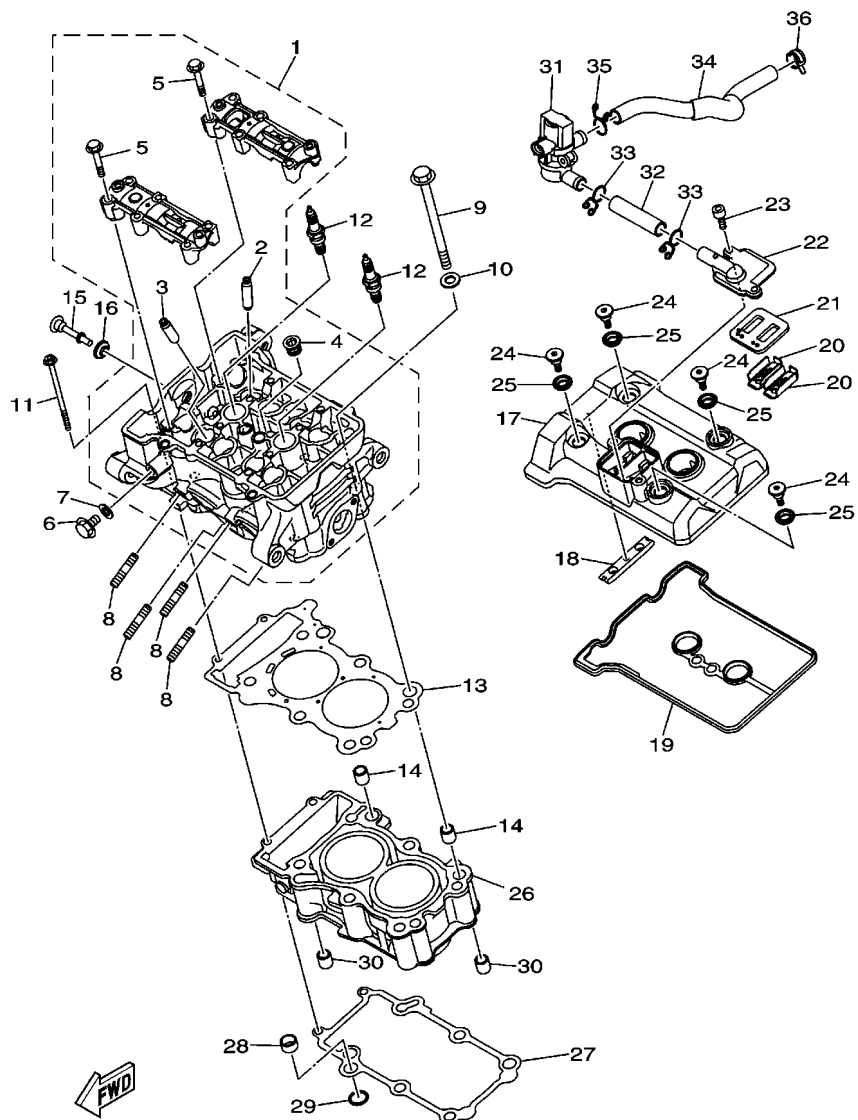

B011280-Q010

FIG. 1 CABECOTE DO CILINDRO

REF. NO.	No. PEÇA	DESCRIÇÃO	B061				OBSERVAÇÕES
1	B01-E1102-00	CABECOTE DO CILINDRO CONJ.	1				
2	2MS-E1133-10	.GUIA DA VALVULA 1	4				
3	1WD-E1133-10	.GUIA DA VALVULA 1	4				
4	90340-18002	.TAMPAO DO DRENO	1				
5	90105-06027	.PARAFUSO FLANGE	12				
6	95022-08012	PARAFUSO FLANGE	1				
7	90430-08119	GAXETA	1				
8	95612-08625	PRISIONEIRO	4				
9	2MS-11361-00	PARAFUSO SUPORTE DO CILINDRO 1	6				
10	90201-10845	ARRUELA PLANA	6				
11	90110-06870	PARAFUSO HEXAGONAL INTERNO	2				
12	94700-00872	VELA DE IGNICAO (NGK CR8E)	2				
13	2MS-E1181-00	GAXETA, CABECOTE DO CILINDRO 1	1				
14	99530-14016	PINO GUIA	2				
15	90109-06898	PARAFUSO	1				
16	1WD-E1111G-00	AMORTIZADOR DE BORRACHA	1				
17	1WD-E1191-00	TAMPA, CABECOTE DO CILINDRO 1	1				
18	1WD-E2241-00	GUIA LIMITADORA 2	1				
19	1WD-E1193-00	GAXETA DA TAMPA DO CABECOTE 1	1				
20	5VY-1482K-00	PLACA	2				
21	1WD-E4890-00	VALVULA DE PALHETA CONJUNTO	1				
22	1WD-E4899-00	TAMPA DA CAIXA	1				
23	91312-06020	PARAFUSO HEXAGONAL	2				
24	90109-06899	PARAFUSO	4				
25	1WD-E1111G-00	AMORTIZADOR DE BORRACHA	4				
26	2MS-E1311-00	CILINDRO 1	1				
27	1WD-E1351-00	GAXETA DO CILINDRO	1