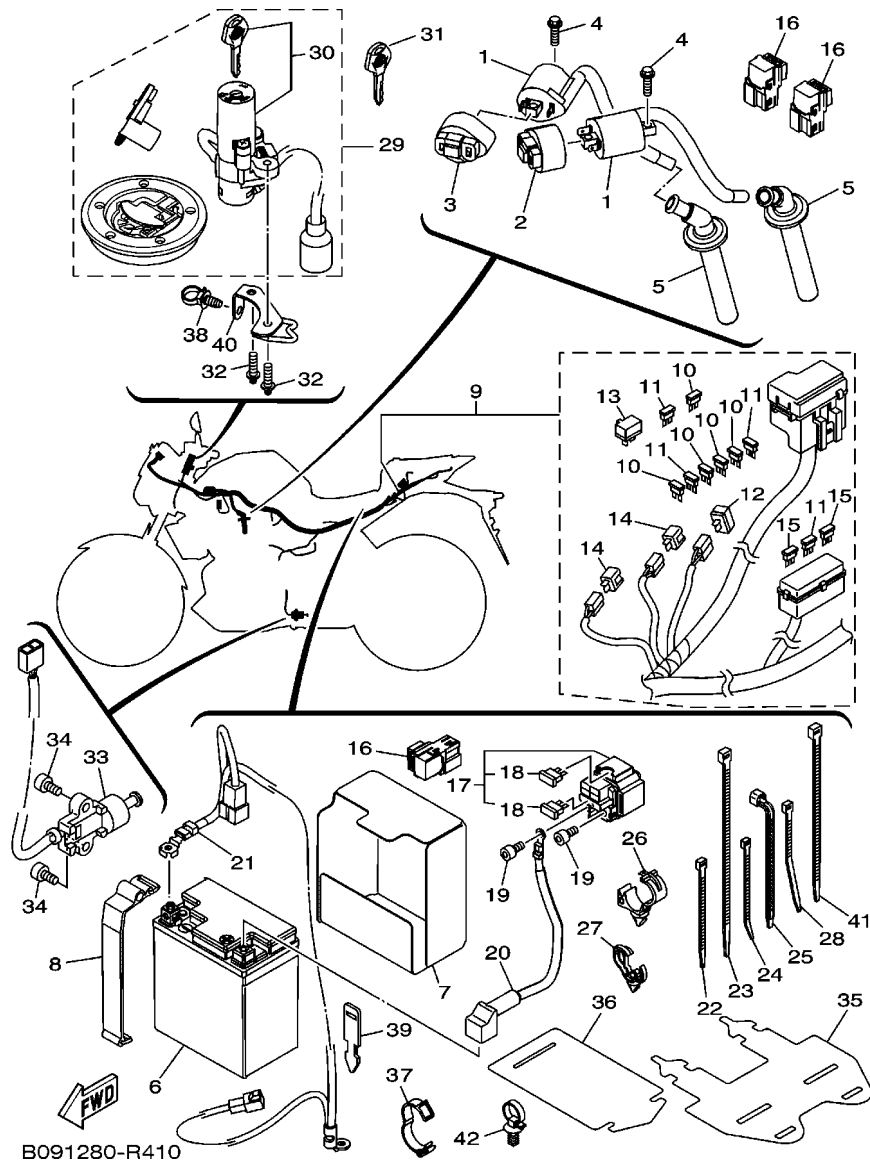

FIG. 41 SISTEMA ELETRICO 1

REF. NO.	No. PEÇA	DESCRIÇÃO	B091				OBSERVAÇÕES
28	90464-36005	BRACADEIRA	3				
29	B04-XH250-00	CONJUNTO DE TRAVAS COMPLETO	1				
30	B04-H2501-00	TRAVA DE DIRECAO, INTERRUPTOR	1				
31	1WD-H250A-00	CHAVE VIRGEM	1				AP
32	90109-060G4	PARAFUSO	2				
33	1WD-H2566-00	INTERRUPTOR CAVALETE LATERAL	1				
34	90110-05810	PARAFUSO HEXAGONAL INTERNO	2				
35	1WD-F179E-00	CINTA	1				
36	1WD-H2591-00	BRACADEIRA	1				
37	90464-26001	BRACADEIRA	1				
38	90464-08009	BRACADEIRA	1				
39	5YU-82591-00	BRACADEIRA	1				
40	B04-F8358-00	FIXADOR 3	1				
41	90464-50800	BRACADEIRA	1				
42	90464-30009	BRACADEIRA	1