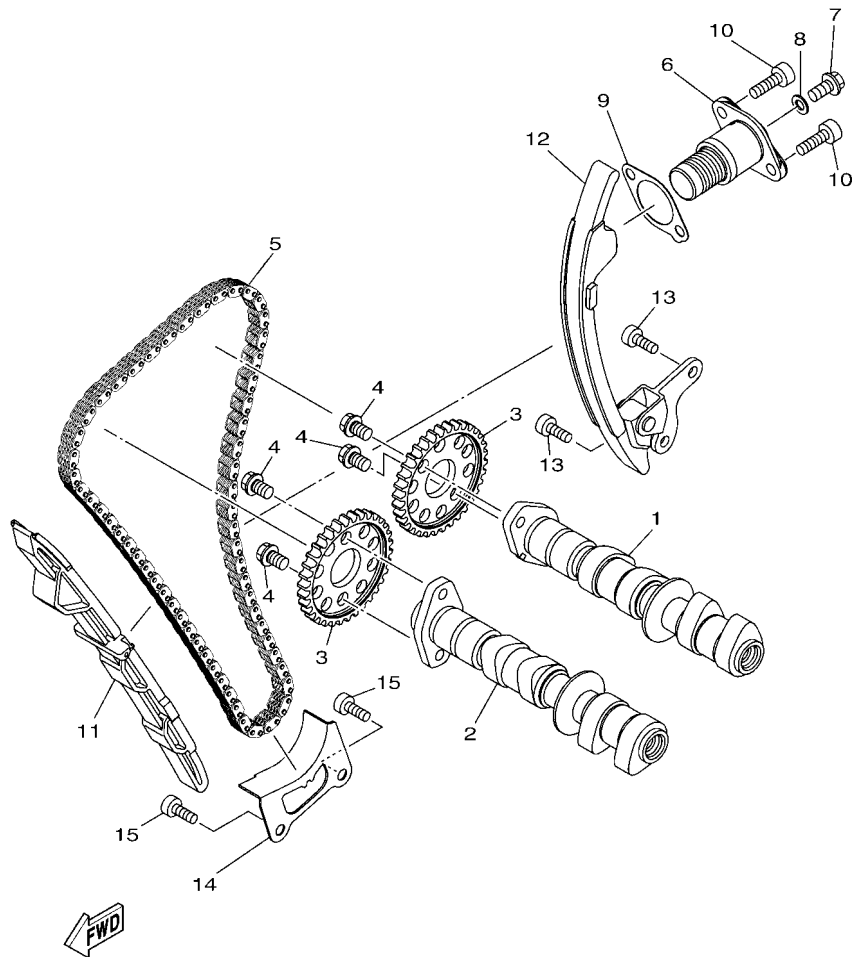

FIG. 4 CORRENTE DO EIXO DE COMANDO

1WD1460-P040

REF. NO.	No. PEÇA	DESCRIÇÃO	E061				OBSERVAÇÕES
1	B01-E2170-01	EIXO DE COMANDO COMPLETO 1	1				
2	B01-E2180-01	EIXO DE COMANDO COMPLETO 2	1				
3	1WD-E2176-00	COROA DA CORRENTE	2				
4	90105-07800	PARAFUSO FLANGE	4				
5	94591-61118	CORRENTE (98XRH2015-118M)	1				
6	2MS-12210-00	TENSIONADOR DA CORRENTE CONJ.	1				
7	95022-06008	PARAFUSO FLANGE	1				
8	90430-06014	GAXETA	1				
9	1WD-E2213-00	GAXETA DA CAIXA DO TENSIONADOR	1				
10	91312-06020	PARAFUSO HEXAGONAL	2				
11	1WD-E2251-00	AMORTIZADOR DA CORRENTE 1	1				
12	2MS-E2252-00	AMORTIZADOR DA CORRENTE 2	1				
13	90110-06161	PARAFUSO HEXAGONAL INTERNO	2				
14	1WD-E2256-00	TAMPA DA CORRENTE	1				
15	90110-06161	PARAFUSO HEXAGONAL INTERNO	2