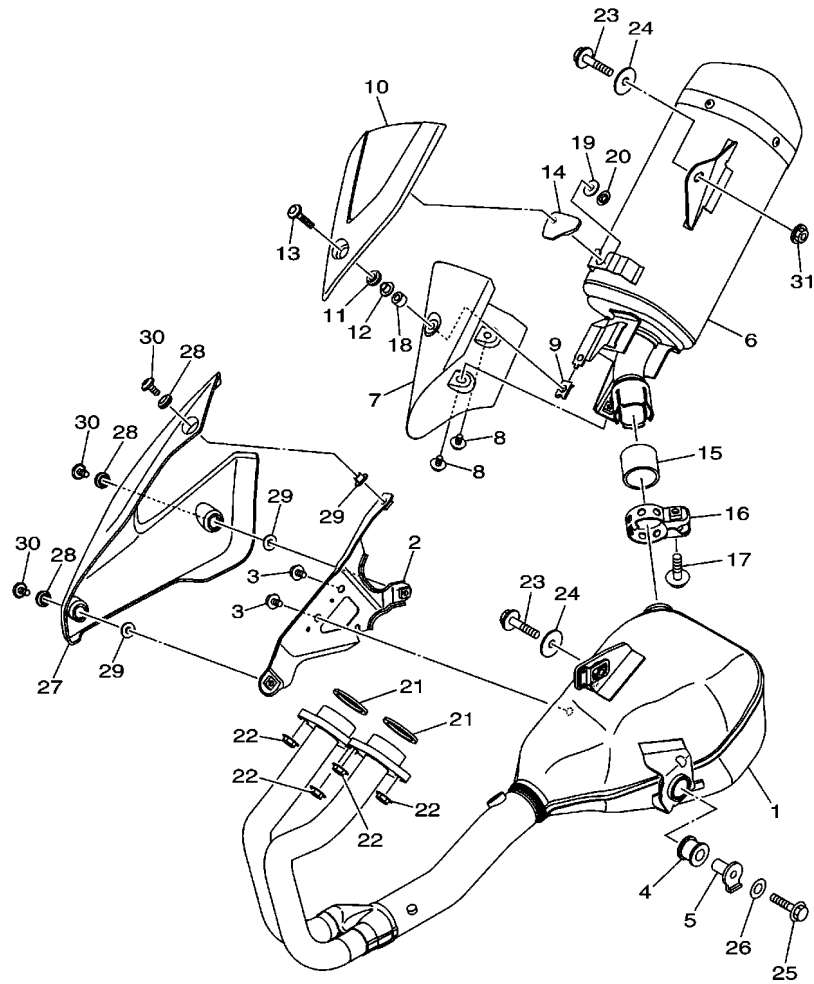

FIG. 9 ESCAPAMENTO

B011280-Q090

REF. NO.	No. PEÇA	DESCRIÇÃO	B091				OBSERVAÇÕES
28	90480-12581	ILHO DE BORRACHA	3				
29	90387-087L0	ESPAÇADOR	3				
30	90111-06152	PARAFUSO	3				
31	95607-08200	PORCA AUTOTRAVANTE	1