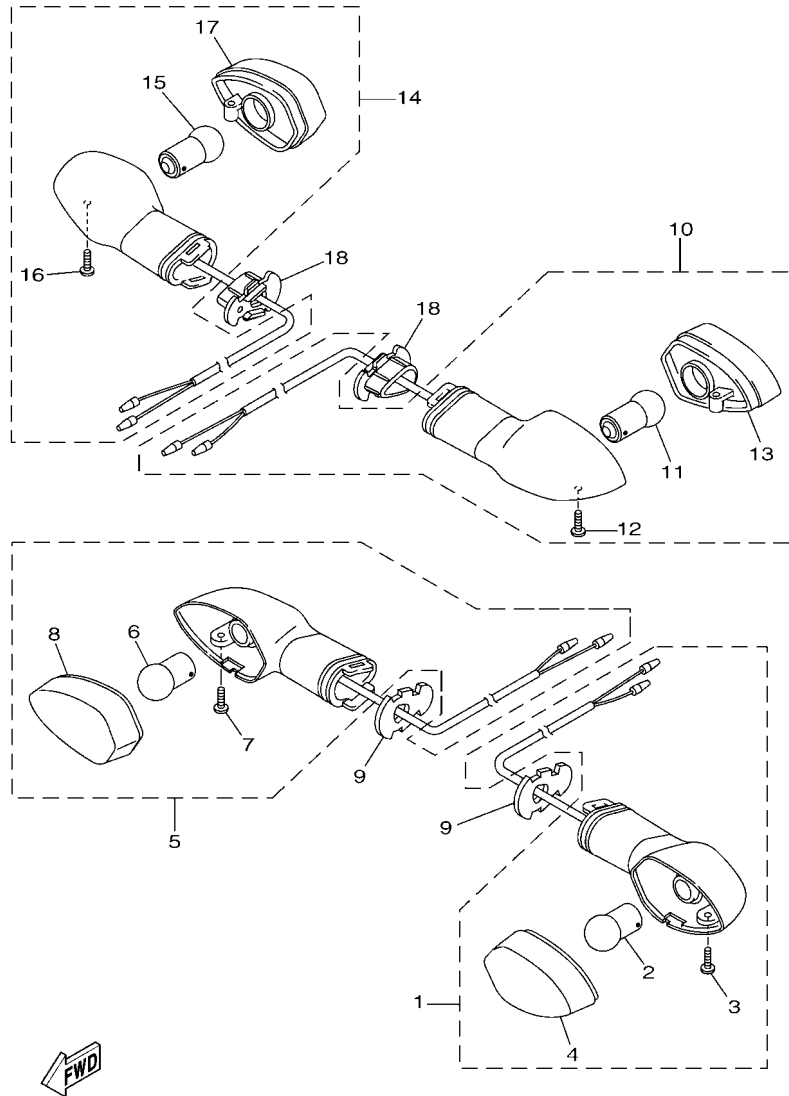

B026431-P370

FIG. 36 PISCAS

REF. NO.	No. PEÇA	DESCRIÇÃO	B061				OBSERVAÇÕES
1	B04-H3310-10	PISCA DIANTEIRO CONJ. 1	1				
2	1KB-83311-00	.LAMPADA DO PISCA (12V-10W)	1				
3	3D9-H3333-10	.PARAFUSO DE FIXACAO DA LENTE	1				
4	1KB-8333A-00	.LENTE COMPLETA 1	1				
5	B04-H3320-10	PISCA DIANTEIRO CONJ. 2	1				
6	1KB-83311-00	.LAMPADA DO PISCA (12V-10W)	1				
7	3D9-H3333-10	.PARAFUSO DE FIXACAO DA LENTE	1				
8	1KB-8334A-00	.LENTE COMPLETA 2	1				
9	BD6-H3318-10	SUPORTE DO PISCA 1	2				
10	1WD-H3330-10	PISCA TRASEIRO CONJ. 1	1				
11	1KB-83311-00	.LAMPADA DO PISCA (12V-10W)	1				
12	3D9-H3333-10	.PARAFUSO DE FIXACAO DA LENTE	1				
13	1KB-8334A-00	.LENTE COMPLETA 2	1				
14	1WD-H3340-10	PISCA TRASEIRO CONJ. 2	1				
15	1KB-83311-00	.LAMPADA DO PISCA (12V-10W)	1				
16	3D9-H3333-10	.PARAFUSO DE FIXACAO DA LENTE	1				
17	1KB-8333A-00	.LENTE COMPLETA 1	1				
18	1WD-H3318-00	SUPORTE DO PISCA 1	2