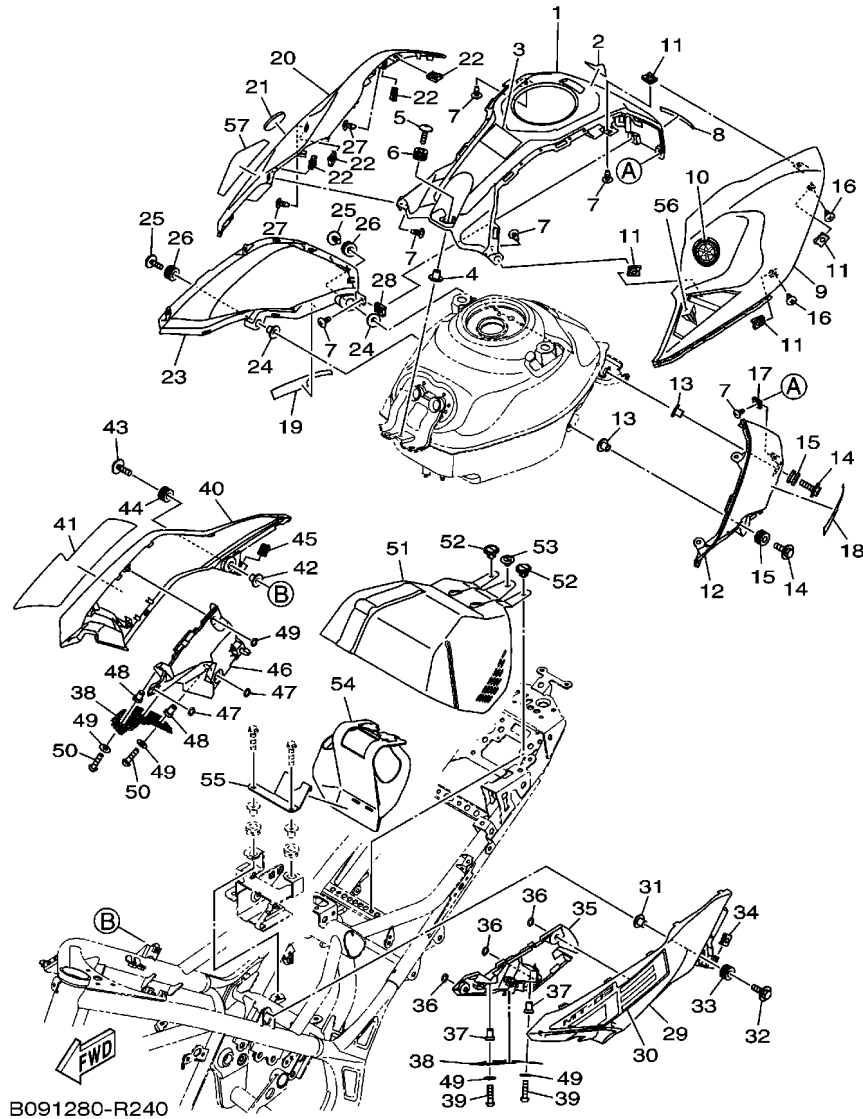

FIG. 24 TANQUE DE COMBUSTIVEL 2

B091280-R240

REF. NO.	No. PEÇA	DESCRIÇÃO	B091			OBSERVAÇÕES
1	B04-F41B1-00-P0	CAPA DO TANQUE	1			MBL2
2	B04-F4254-00	GRAFICO DO TANQUE 7	1			
3	22D-F118K-00	ETIQUETA DE ATENCAO	1			
4	90387-06899	ESPACADOR	1			
5	90111-06117	PARAFUSO	1			
6	90480-12808	ILHO DE BORRACHA	1			
7	97702-50012	PARAFUSO	6			
8	B04-F414E-00	VEDACAO 2	1			
9	B04-F4129-00-P0	TAMPA LATERAL 1	1			MS1
	B04-F4129-00-P1	TAMPA LATERAL 1	1			RM7
	B04-F4129-00-P2	TAMPA LATERAL 1	1			SMX
10	1WD-F413B-00	EMBLEMA	1			
11	90183-05807	PORCA MOLA	4			
12	B04-F4121-00-P0	ASSENTO DO ARTICULADOR 1	1			MS1
	B04-F4121-00-P1	ASSENTO DO ARTICULADOR 1	1			SMX
13	90387-06899	ESPACADOR	2			
14	90119-05020	PARAFUSO COM ARRUELA	2			
15	90480-12808	ILHO DE BORRACHA	2			
16	97702-50012	PARAFUSO	2			
17	90183-05807	PORCA MOLA	1			
18	B04-F41A3-00	VEDACAO 3	1			
19	B04-F41A4-00	VEDACAO 4	1			
20	B04-F4139-00-P0	TAMPA LATERAL 2	1			MS1
	B04-F4139-00-P1	TAMPA LATERAL 2	1			RM7
	B04-F4139-00-P2	TAMPA LATERAL 2	1			SMX
21	1WD-F413B-00	EMBLEMA	1			
22	90183-05807	PORCA MOLA	4