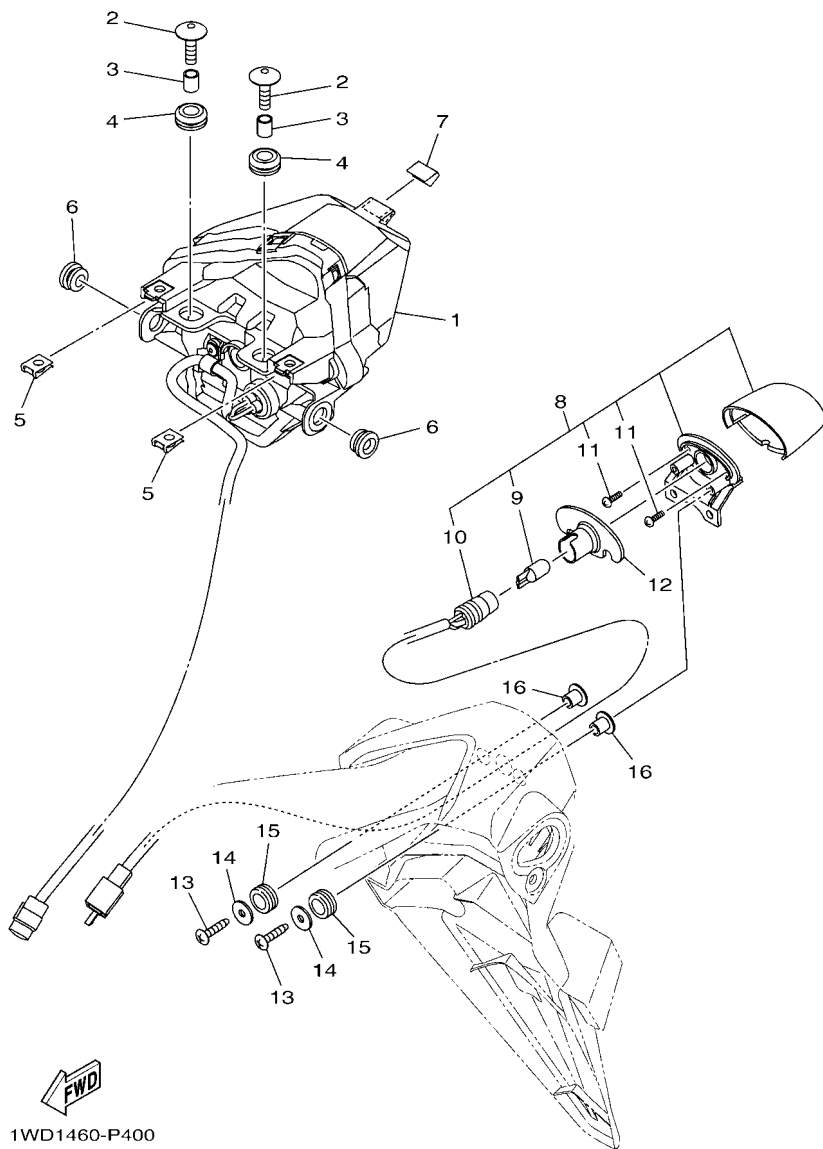

FIG. 39 LANTERNA TRASEIRA

REF. NO.	No. PEÇA	DESCRIÇÃO	B061				OBSERVAÇÕES
1	1WD-H4710-01	LANTERNA TRASEIRA COMPLETA	1				
2	90111-06117	PARAFUSO	2				
3	90387-067V1	ESPAÇADOR	2				
4	90480-13001	ILHO DE BORRACHA	2				
5	90183-05807	PORCA MOLA	2				
6	90480-10003	ILHO DE BORRACHA	2				
7	1WD-F1732-00	VEDACAO 1	1				
8	1WD-H4740-00	LUZ DA LICENCA CONJUNTO	1				
9	1WD-H4744-00	.LAMPADA (12V-5W)	1				
10	1WD-H4547-00	.CHICOTE DA LUZ DE LICENCA	1				
11	1WD-H4726-00	.PARAFUSO	2				
12	1WD-H4753-00	AMORTIZADOR	1				
13	97707-40020	PARAFUSO	2				
14	90201-04804	ARRUELA PLANA	2				
15	90480-11009	ILHO DE BORRACHA	2				
16	90387-05042	ESPAÇADOR	2