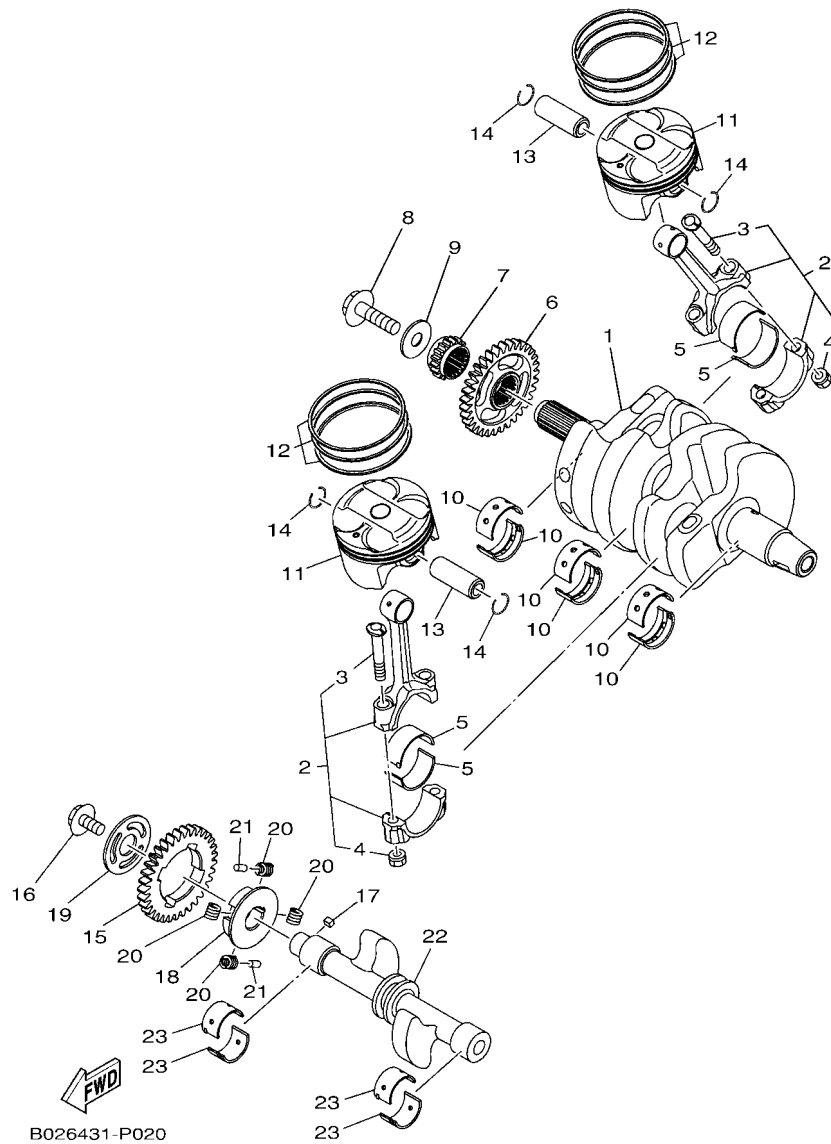

FIG. 2 VIRABREQUIM E PISTAO

B026431-P020

REF. NO.	No. PEÇA	DESCRIÇÃO	B061			OBSERVAÇÕES
1	1WD-11411-00	VIRABREQUIM	1			
2	1WD-11650-00	BIELA COMPLETA	2			
3	5SL-11654-00	.PARAFUSO DA BIELA	2			
4	90179-07652	.PORCA	2			
5	1WD-11656-00	BRONZINA PLANA DA BIELA	4			UR AZUL
	1WD-11656-10	BRONZINA PLANA DA BIELA	4			UR PRETO
	1WD-11656-20	BRONZINA PLANA DA BIELA	4			UR MARROM
	1WD-11656-30	BRONZINA PLANA DA BIELA	4			UR VERDE
6	1WD-E1536-00	ENGRENAGEM MOTORA	1			
7	1WD-E1549-00	ENGRENAGEM CORRENTE DO CAME	1			
8	90105-10883	PARAFUSO FLANGE	1			
9	90201-102R1	ARRUELA PLANA	1			
10	1WD-11416-00	ROLAMENTO PLANO DO VIRABREQ. 1	6			UR AZUL
	1WD-11416-10	ROLAMENTO PLANO DO VIRABREQ. 1	6			UR PRETO
	1WD-11416-20	ROLAMENTO PLANO DO VIRABREQ. 1	6			UR MARROM
	1WD-11416-30	ROLAMENTO PLANO DO VIRABREQ. 1	6			UR VERDE
	1WD-11416-40	ROLAMENTO PLANO DO VIRABREQ. 1	6			UR AMARELO
11	2MS-E1631-00	PISTAO (STD)	2			
12	2MS-E1603-00	JOGO DE ANEIS (STD)	2			
13	1WD-E1633-00	PINO DO PISTAO	2			
14	93450-16068	ANEL TRAVA	4			
15	1WD-E1531-00	ENGRENAGEM DO CONTRA PESO	1			
16	90105-088F8	PARAFUSO FLANGE	1			
17	90282-04036	CHAVETA RETA	1			
18	1WD-E1496-00	CUBO RASPADOR DO VIRABREQUIM	1			
19	90201-16812	ARRUELA PLANA	1			
20	90501-22800	MOLA DE COMPRESSAO	4