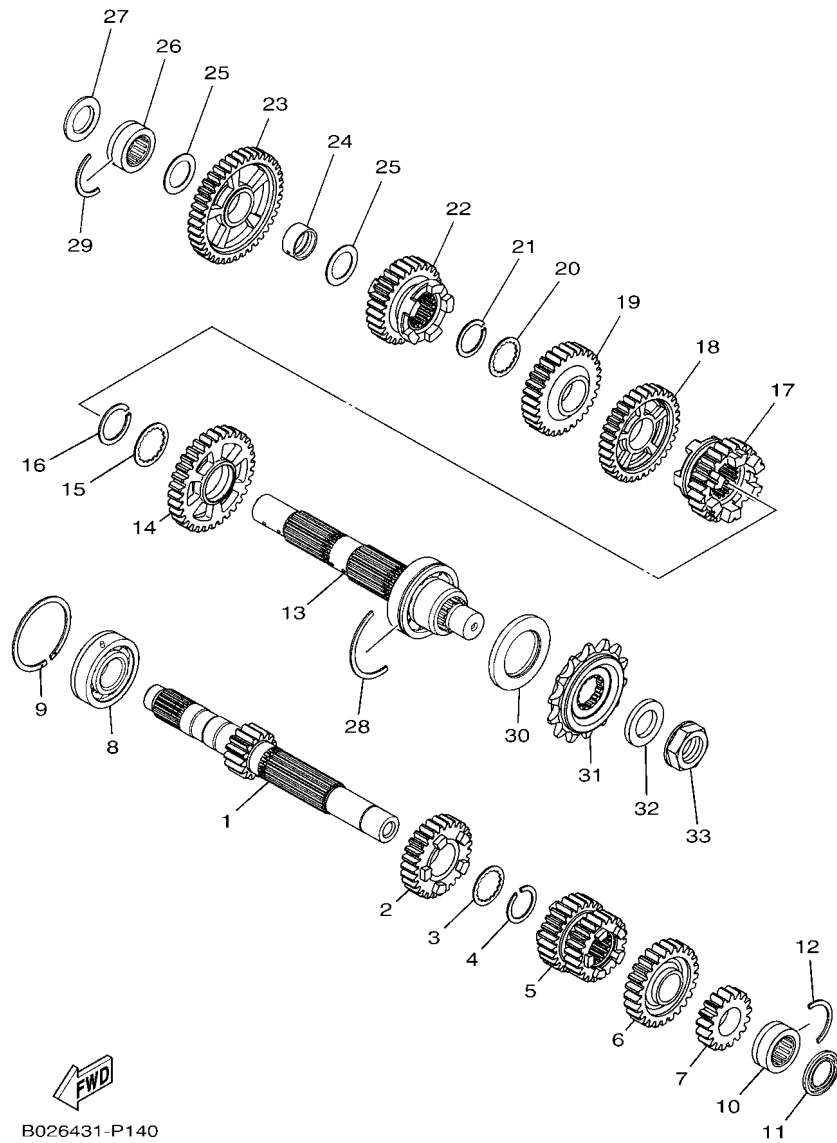

FIG. 14 TRANSMISSAO

B026431-P140

REF. NO.	No. PEÇA	DESCRIÇÃO	E061					OBSERVAÇÕES
28	1WD-17424-00	ANEL TRAVA 1	1					
29	278-17425-00	ANEL TRAVA 2	1					
30	93102-35803	RETENTOR DE OLEO	1					
31	1WD-E7460-00	PINHAO DE TRANSMISSAO (14D)	1					
32	90201-20023	ARRUELA PLANA	1					
33	90179-20013	PORCA	1