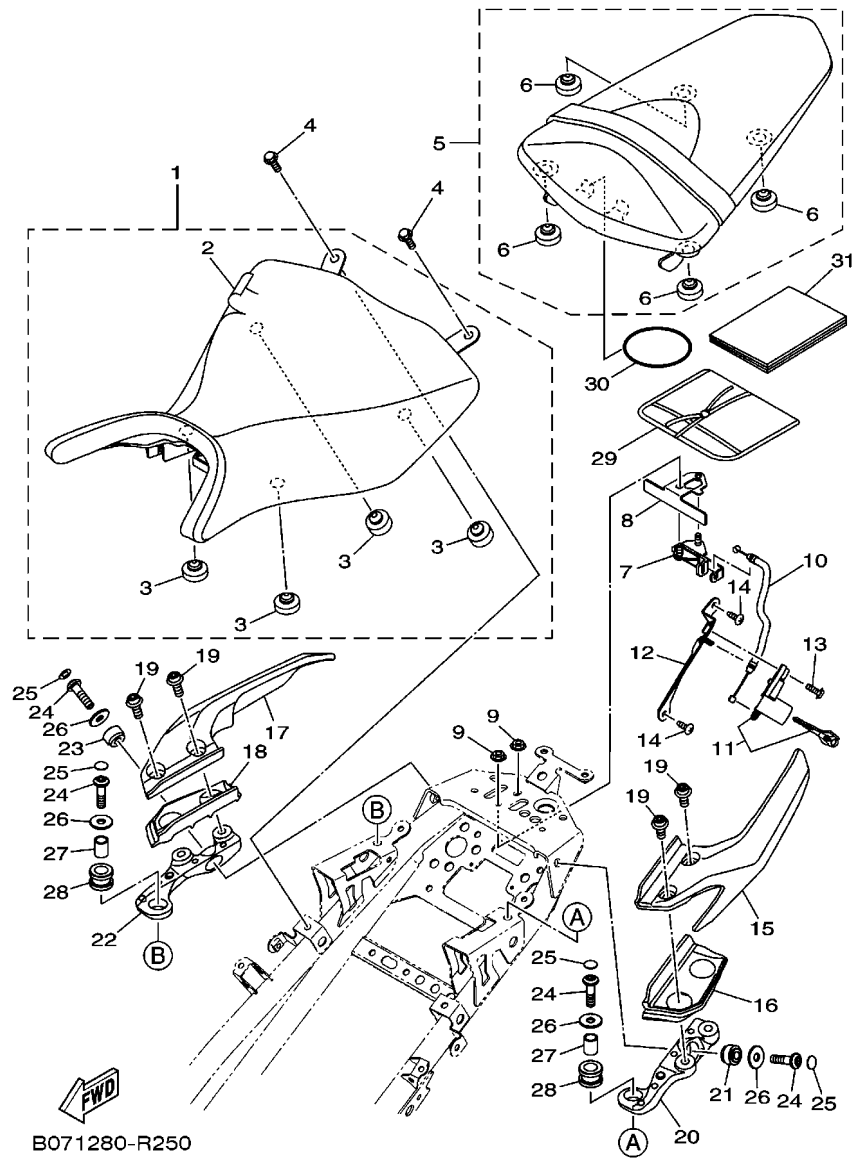

FIG. 25 ASSENTO

B071280-R250

REF. NO.	No. PEÇA	DESCRIÇÃO	B091			OBSERVAÇÕES
26	90201-08119	ARRUELA PLANA	4			
27	90387-10842	ESPACADOR	2			
28	90480-18812	ILHO DE BORRACHA	2			
29	1WD-F8100-00	JOGO DE FERRAMENTAS	1			
30	5TL-H2131-00	CINTA DA BATERIA	1			
31	B09-F8199-W0	MANUAL DO PROPRIETARIO	1