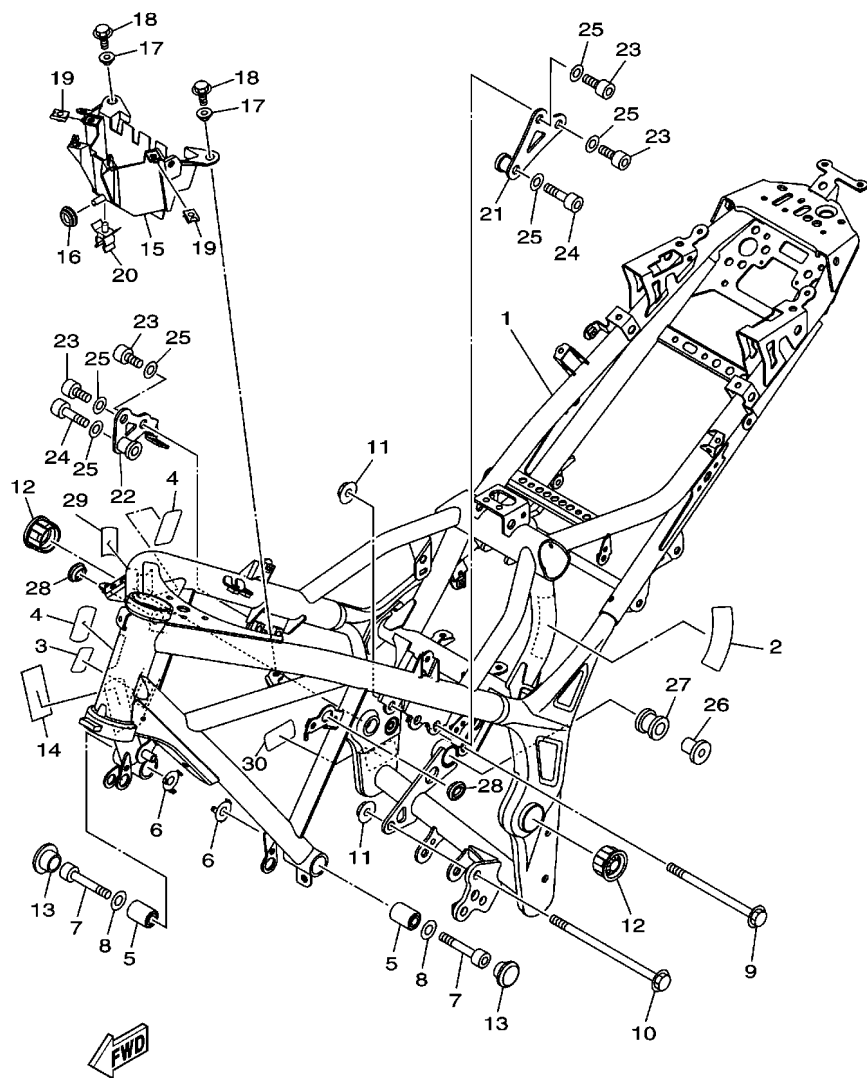

B071280-R170

FIG. 17 CHASSI

REF. NO.	No. PEÇA	DESCRIÇÃO	B061			OBSERVAÇÕES
1	B04-F1110-00-P0	QUADRO COMPLETO	1			DPBM15 PARA MS1
	B04-F1110-00-P1	QUADRO COMPLETO	1			MBL2 P/ RM7,SMX
2	1WD-F1652-00	PROTETOR	1			
3	1WD-F193A-00	PROTETOR	1			
4	5D9-F414G-00	VEDACAO	2			
5	90388-10816	AMORTIZADOR	2			
6	1WD-F191B-00	PLACA 1	2			
7	91317-10060	PARAFUSO	2			
8	92902-10200	ARRUELA	2			
9	90105-10889	PARAFUSO FLANGE	1			
10	90105-10891	PARAFUSO FLANGE	1			
11	90179-10805	PORCA	2			
12	1WD-F135F-00	TAMPA	2			
13	90338-23801	TAMPAO	2			
14	B04-F414G-00	VEDACAO	1			
15	1WD-F1171-00	CAIXA	1			
16	90480-13398	ILHO DE BORRACHA	1			
17	90387-07819	ESPACADOR	2			
18	95022-06014	PARAFUSO FLANGE	2			
19	90183-06818	PORCA MOLA	2			
20	90464-12015	BRACADEIRA	1			
21	1WD-F122A-00	SUPORTE 1	1			
22	B04-F122B-00	SUPORTE 2	1			
23	91317-10020	PARAFUSO	4			
24	91317-10045	PARAFUSO	2			
25	92907-10600	ARRUELA PLANA	6			
26	90387-08813	ESPACADOR	1