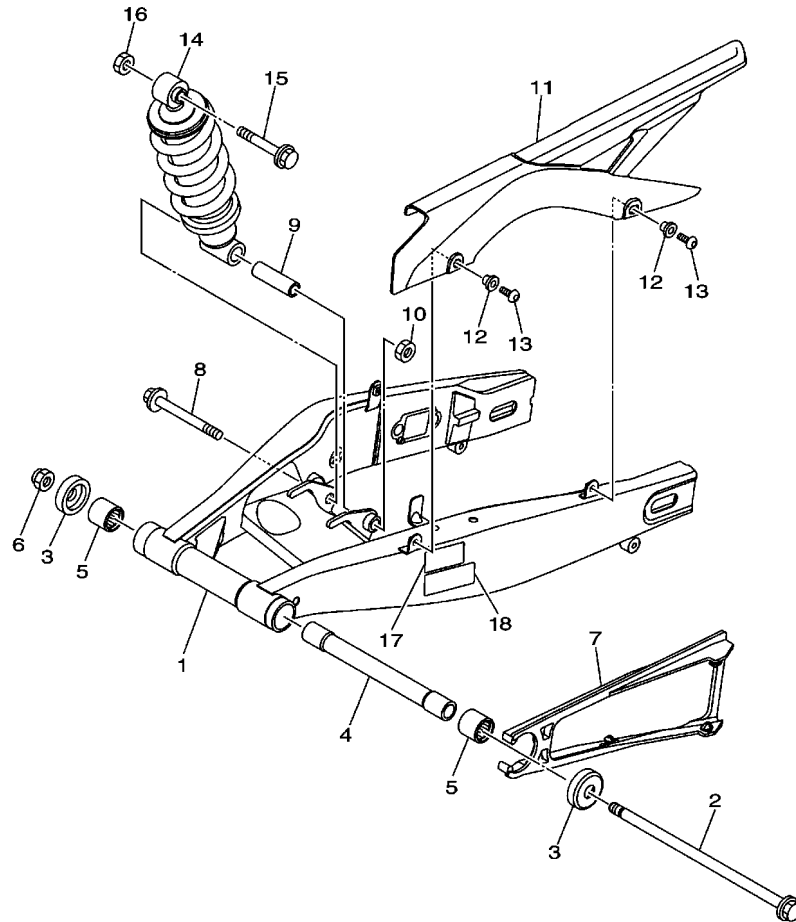

FIG. 20 GARFO TRASEIRO. SUSPENSÃO 1

B011280-Q200

REF. NO.	No. PEÇA	DESCRIÇÃO	B061				OBSERVAÇÕES
1	1WD-F2110-00	GARFO TRASEIRO COMPLETO	1				
2	B01-F2141-00	EIXO DO PIVO	1				
3	1WD-F2129-00	TAMPA DE ENCOSTO 2	2				
4	1WD-F2184-00	BUCHA	1				
5	93320-32403	ROLAMENTO	2				
6	95602-14200	PORCA AUTO-TRAVANTE	1				
7	B01-F2151-00	VEDADOR DO PROTETOR	1				
8	90105-12309	PARAFUSO FLANGE	1				
9	1WD-F248B-00	ESPAÇADOR DA HASTE 1	1				
10	95602-12100	PORCA AUTO-TRAVANTE	1				
11	1WD-F2311-00	CAPA DA CORRENTE	1				
12	90387-06242	ESPAÇADOR	2				
13	90111-06119	PARAFUSO	2				
14	1WD-F2210-00	AMORTECEDOR TRASEIRO CONJ.	1				
15	90105-12093	PARAFUSO FLANGE	1				
16	95602-12100	PORCA AUTO-TRAVANTE	1				
17	B01-F1668-00	ETIQUETA DE PRESSAO DO PNEU	1				
18	B01-F1111F-00	ETIQUETA DE EMISSAO	1