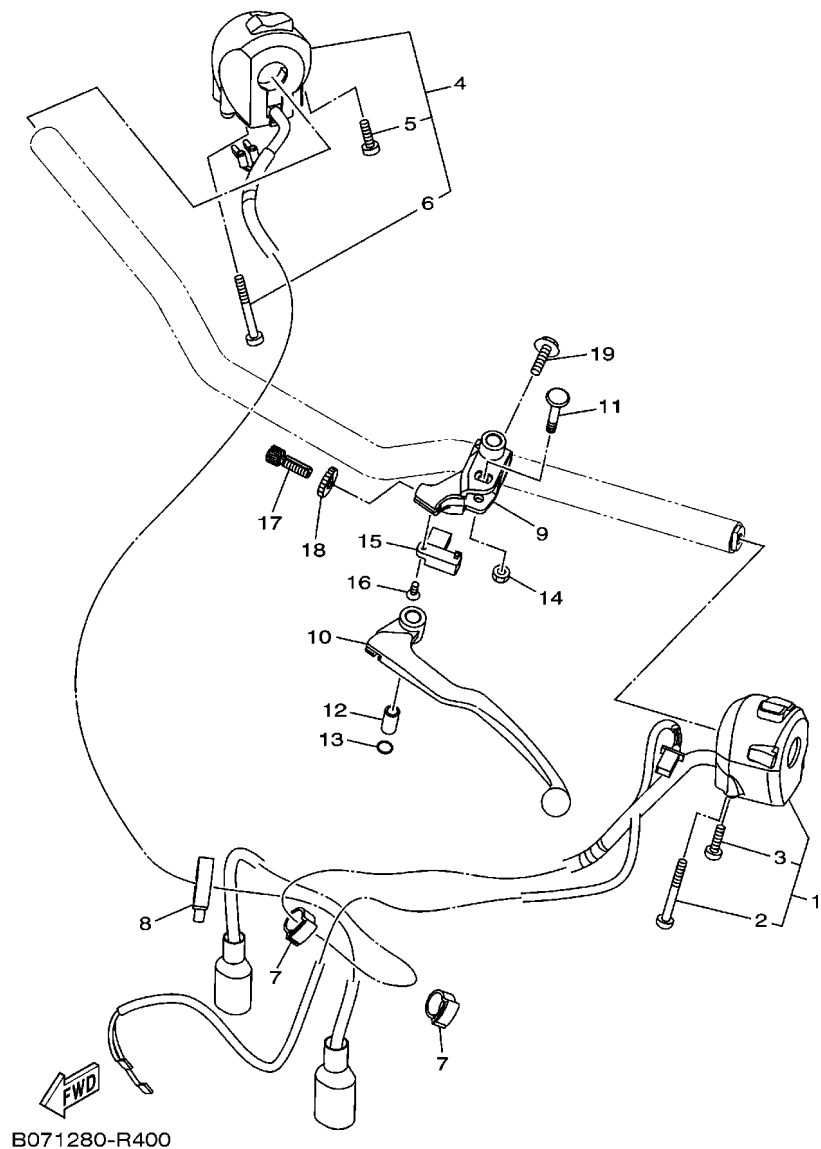

FIG. 39 LANTERNA TRASEIRA

REF. NO.	No. PEÇA	DESCRIÇÃO	B061				OBSERVAÇÕES
1	1WD-H4710-01	LANTERNA TRASEIRA COMPLETA	1				
2	90111-06117	PARAFUSO	2				
3	90387-067V1	ESPAÇADOR	2				
4	90480-13001	ILHO DE BORRACHA	2				
5	90183-05807	PORCA MOLA	2				
6	90480-10003	ILHO DE BORRACHA	2				
7	1WD-F1732-00	VEDACAO 1	1				
8	1WD-H4740-00	LUZ DA LICENCA CONJUNTO	1				
9	1WD-H4744-00	.LAMPADA (12V-5W)	1				
10	1WD-H4547-00	.CHICOTE DA LUZ DE LICENCA	1				
11	1WD-H4726-00	.PARAFUSO	2				
12	1WD-H4753-00	AMORTIZADOR	1				
13	97707-40020	PARAFUSO	2				
14	90201-04804	ARRUELA PLANA	2				
15	90480-11009	ILHO DE BORRACHA	2				
16	90387-05042	ESPAÇADOR	2				