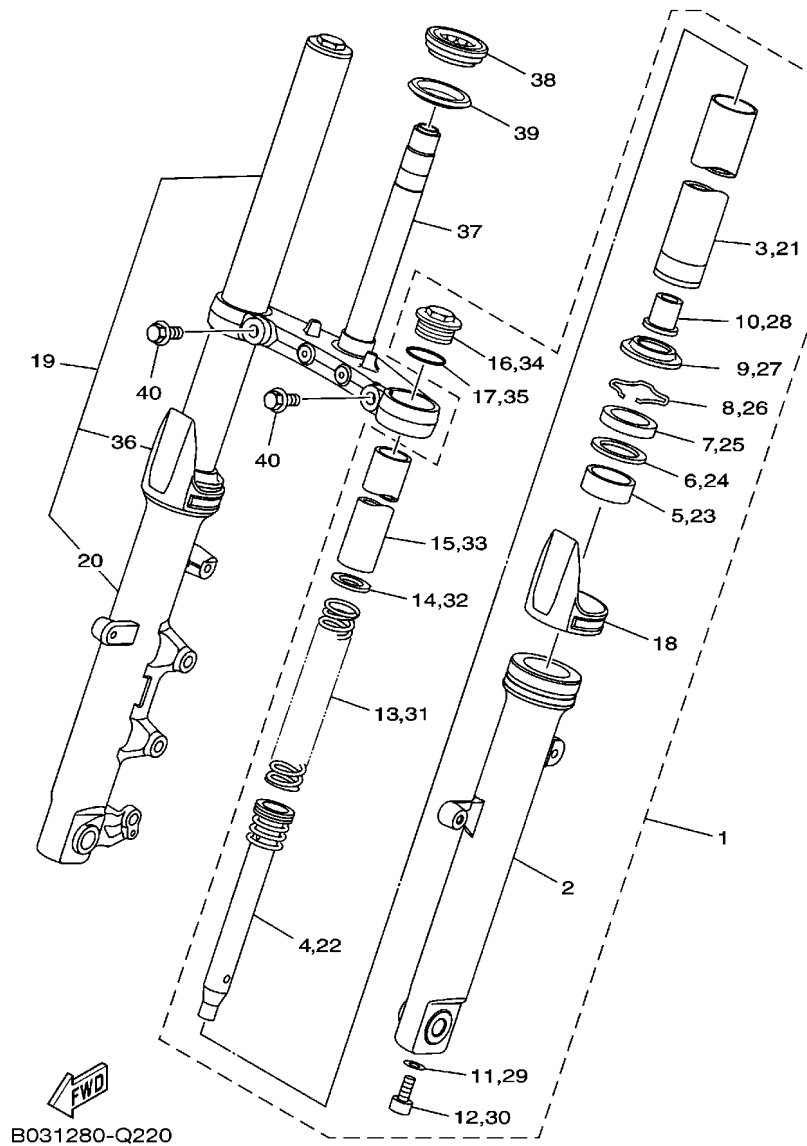

FIG. 22 GARFO DIANTEIRO

REF. NO.	No. PEÇA	DESCRIÇÃO	B091				OBSERVAÇÕES
1	B01-F3102-00	GARFO DIANTEIRO CONJ. (ESQ.)	1				
2	1WD-F3126-00	.TUBO EXTERNO 1	1				
3	1WD-F3110-00	.TUBO INTERNO COMPLETO 1	1				
4	1WD-F3170-00	.CILINDRO COMPLETO DO GARFO	1				
5	45P-F3125-00	.BUCHA (METAL LAMINA) 1	1				
6	45P-F3146-00	.ARRUELA DO RETENTOR DE OLEO	1				
7	45P-F3145-00	.RETENTOR DE OLEO DO GARFO	1				
8	45P-F3156-00	.CLIPE DO RETENTOR DE OLEO	1				
9	45P-F3144-00	.PROTETOR DE POEIRA	1				
10	1WD-F3173-00	.VALVULA DE PRESSAO DO OLEO	1				
11	509-F3158-L0	.GAXETA	1				
12	31B-F3181-00	.PARAFUSO DO GARFO DIANTEIRO	1				
13	1WD-F3141-00	.MOLA DO GARFO DIANTEIRO	1				
14	45P-F3149-00	.ARRUELA DA MOLA SUPERIOR	1				
15	1WD-F3118-00	.ESPACADOR	1				
16	45P-F3111-00	.PARAFUSO, CAPA	1				
17	45P-F3188-00	.ANEL DE BORRACHA	1				
18	1WS-2331G-00	.CAPA	1				
19	B03-F3103-00	GARFO DIANTEIRO CONJ. (DIR.)	1				
20	2WD-F3136-00	.TUBO EXTERNO 2	1				
21	1WD-F3110-00	.TUBO INTERNO COMPLETO 1	1				
22	1WD-F3170-00	.CILINDRO COMPLETO DO GARFO	1				
23	45P-F3125-00	.BUCHA (METAL LAMINA) 1	1				
24	45P-F3146-00	.ARRUELA DO RETENTOR DE OLEO	1				
25	45P-F3145-00	.RETENTOR DE OLEO DO GARFO	1				
26	45P-F3156-00	.CLIPE DO RETENTOR DE OLEO	1				
27	45P-F3144-00	.PROTETOR DE POEIRA	1