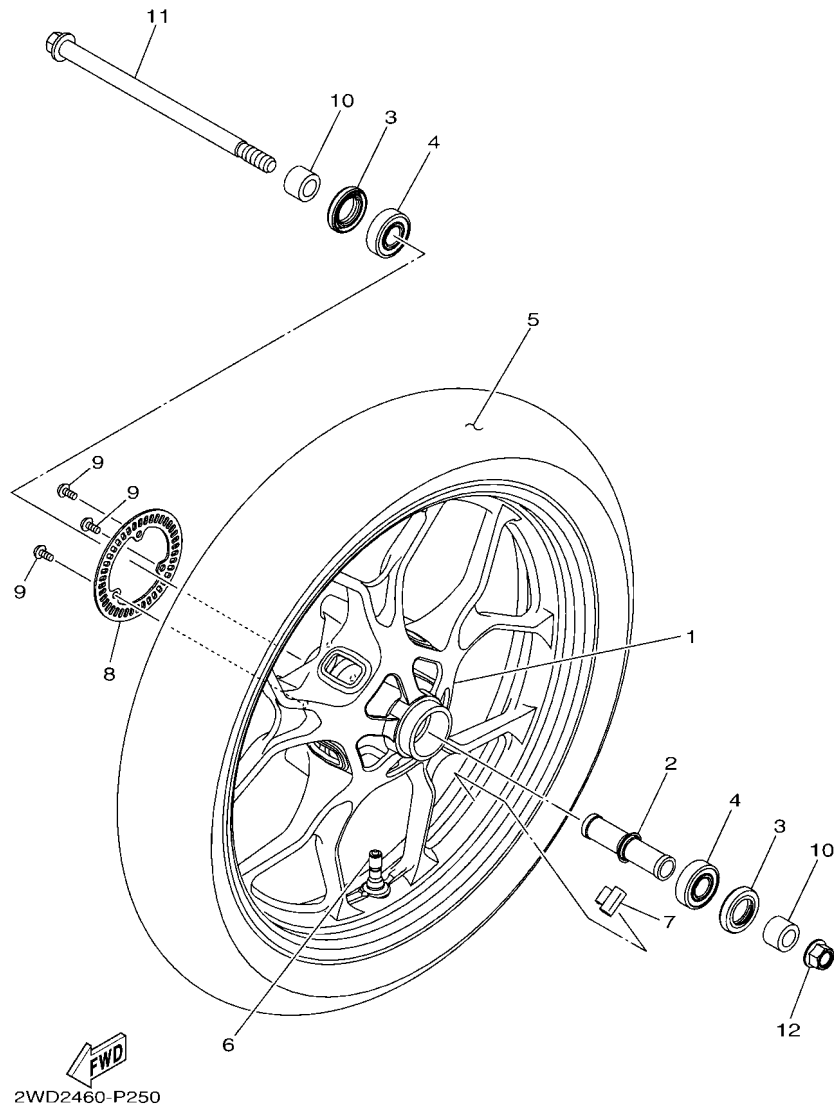

FIG. 26 RODA DIANTEIRA 1

REF. NO.	No. PEÇA	DESCRIÇÃO	B061		OBSERVAÇÕES
1	2WD-F5168-01-P0	ARO DA RODA DIANTEIRA	1		DPBM15 PARA MS1
	2WD-F5168-01-98	ARO DA RODA DIANTEIRA	1		LGB PARA RM7,SMX
2	B01-F510C-00	ESPAÇADOR CONJUNTO	1		
3	93106-26815	RETENTOR DE OLEO	2		
4	93306-302X7	ROLAMENTO	2		
5	94111-17805	PNEU DIANT.(110/70R17M/CTL54H)	1		METZELER
6	93900-00828	VALVULA ARO DA RODA	1		
7	5MT-25398-00	BALANCEADOR DA RODA (10G)	1		UN
	5MT-25398-10	BALANCEADOR DA RODA (20G)	1		UN
	5MT-25398-20	BALANCEADOR DA RODA (30G)	1		UN
8	2DP-F517G-00	ROTOR DO SENSOR	1		
9	90149-05029	PARAFUSO	3		
10	1PA-F5386-00	ESPAÇADOR DO EIXO DA COROA	2		
11	B01-F5181-00	EIXO DA RODA	1		
12	95602-14200	PORCA AUTO-TRAVANTE	1