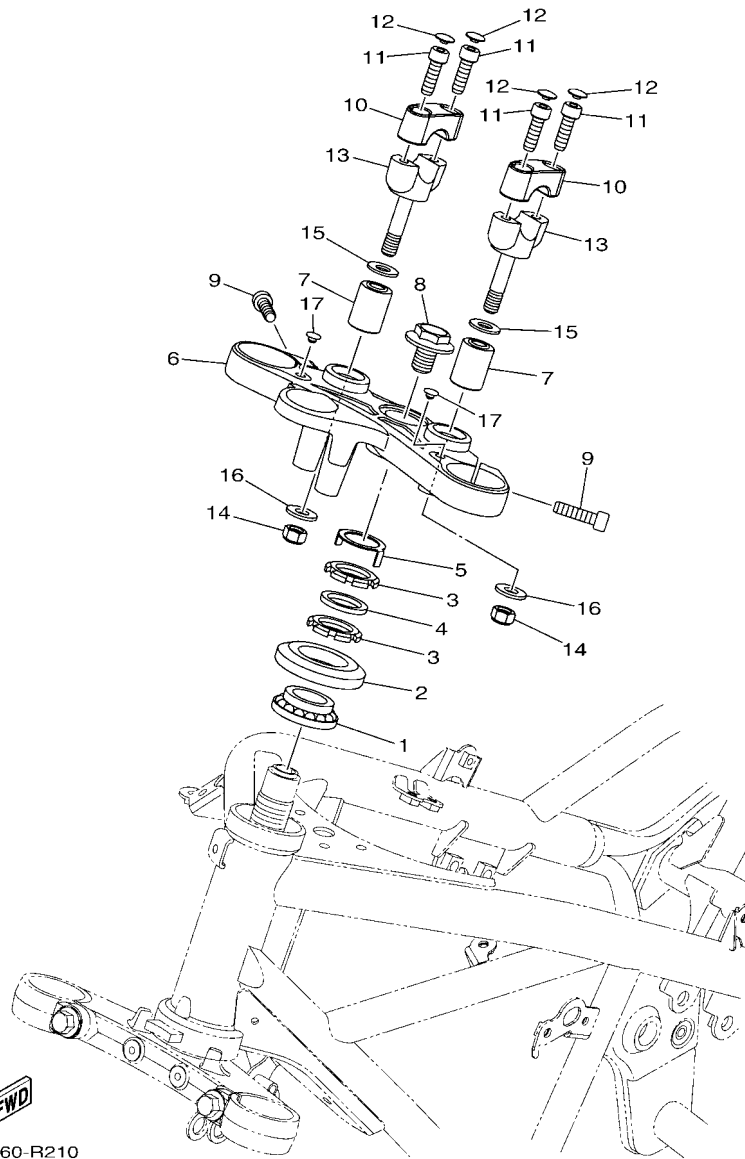

FIG. 21 MESA DO GUIDAO

B041460-R210

REF. NO.	No. PEÇA	DESCRIÇÃO	B061				OBSERVAÇÕES
1	93399-999Y3	ROLAMENTO	1				
2	5BP-F3416-10	CAPA DA PISTA DE ESFERA 2	1				
3	90179-25615	PORCA	2				
4	90202-26142	ARRUELA PLANA	1				
5	5BP-F3418-00	ARRUELA ESPECIAL	1				
6	B04-F3435-00	MESA DO GUIDAO COMPLETA	1				
7	90388-10816	AMORTIZADOR	2				
8	90105-14102	PARAFUSO FLANGE	1				
9	91317-08030	PARAFUSO	2				
10	B04-F3441-00-P2	FIXADOR SUPERIOR DO GUIDAO	2				MBL2
11	91317-08025	PARAFUSO	4				
12	90338-06810	TAMPAO	4				
13	B04-F3442-00	FIXADOR INFERIOR DO GUIDAO	2				
14	95607-10100	PORCA AUTO-TRAVANTE	2				
15	92902-10200	ARRUELA	2				
16	90201-10829	ARRUELA PLANA	2				
17	90338-06809	TAMPAO	2