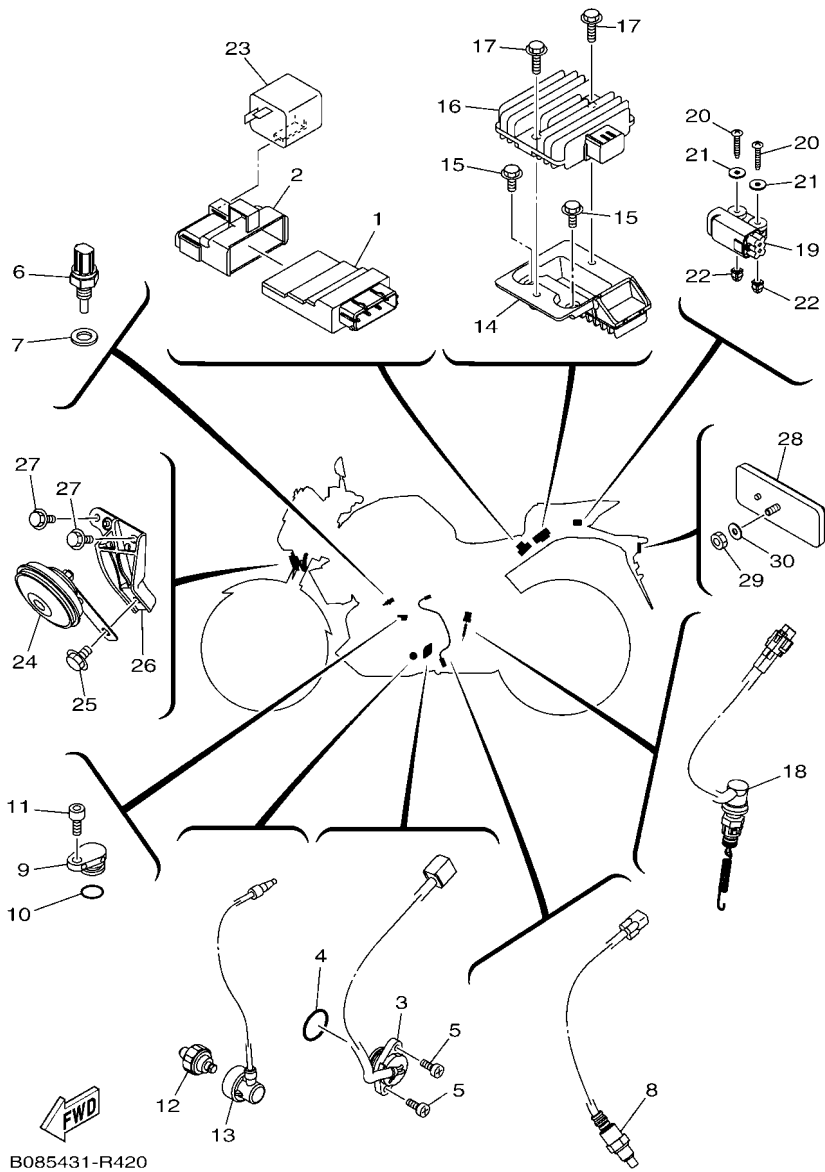

FIG. 42 SISTEMA ELETRICO 2

REF. NO.	No. PEÇA	DESCRIÇÃO	B0851			OBSERVAÇÕES
28	1BW-H5130-00	REFLETOR TRASEIRO CONJ.	1			
29	95602-05100	PORCA AUTO-TRAVANTE	1			
30	90201-05043	ARRUELA PLANA	1