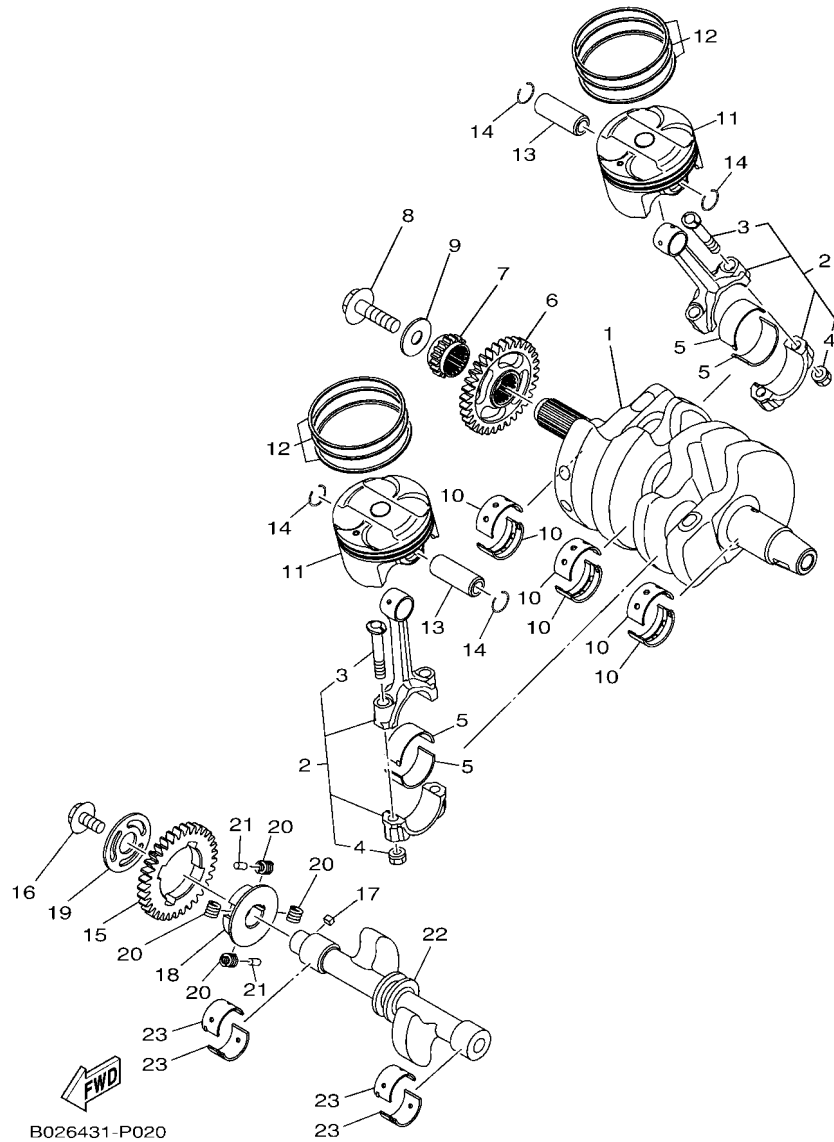

FIG. 2 VIRABREQUIM E PISTAO

REF. NO.	No. PEÇA	DESCRIÇÃO	E061				OBSERVAÇÕES
21	93605-10090	PINO	2				
22	1WD-E1454-00	BALANCEADOR DO VIRABREQUIM	1				
23	1WD-11413-00	ROLAMENTO PLANO DO BALANCEADOR	4				UR AZUL
	1WD-11413-10	ROLAMENTO PLANO DO BALANCEADOR	4				UR PRETO
	1WD-11413-20	ROLAMENTO PLANO DO BALANCEADOR	4				UR MARROM
	1WD-11413-30	ROLAMENTO PLANO DO BALANCEADOR	4				UR VERDE
	1WD-11413-40	ROLAMENTO PLANO DO BALANCEADOR	4				UR AMARELO