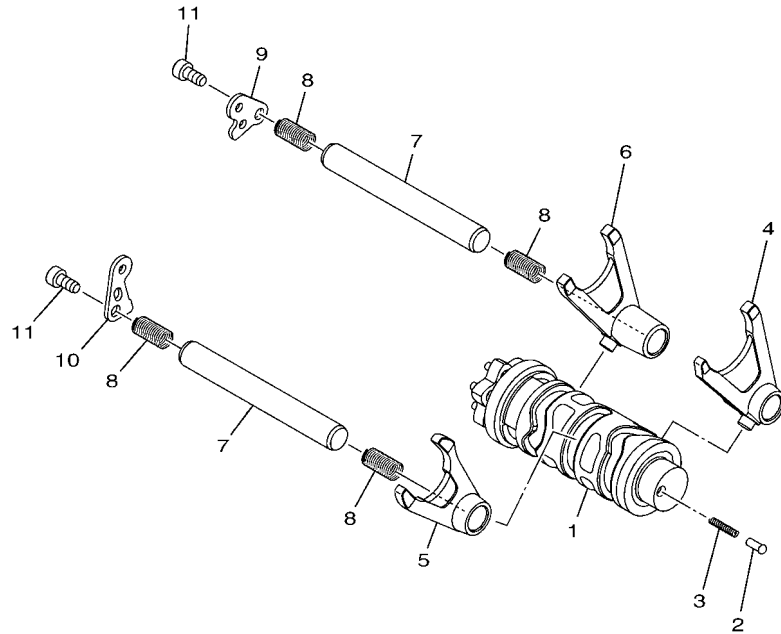

FIG. 15 EIXO TRAMBULADOR

REF. NO.	No. PEÇA	DESCRIÇÃO	E0691				OBSERVAÇÕES
1	1WD-E8540-10	CAME DE MUDANCA COMPLETO	1				
2	5TP-E8542-00	PONTO NEUTRO	1				
3	90501-06022	MOLA DE COMPRESSAO	1				
4	1WD-E8511-00	GARFO DE MUDANCA 1	1				
5	1WD-E8512-00	GARFO DE MUDANCA 2	1				
6	1WD-E8513-00	GARFO DE MUDANCA 3	1				
7	1WD-E8531-00	BARRA GUIA DO GARFO 1	2				
8	90501-080A2	MOLA DE COMPRESSAO	4				
9	1WD-E8536-00	LIMITADOR DA ALAVANCA SELETORA	1				
10	1WD-E8562-00	PLACA LIMITADORA 2	1				
11	90110-06182	PARAFUSO HEXAGONAL INTERNO	2