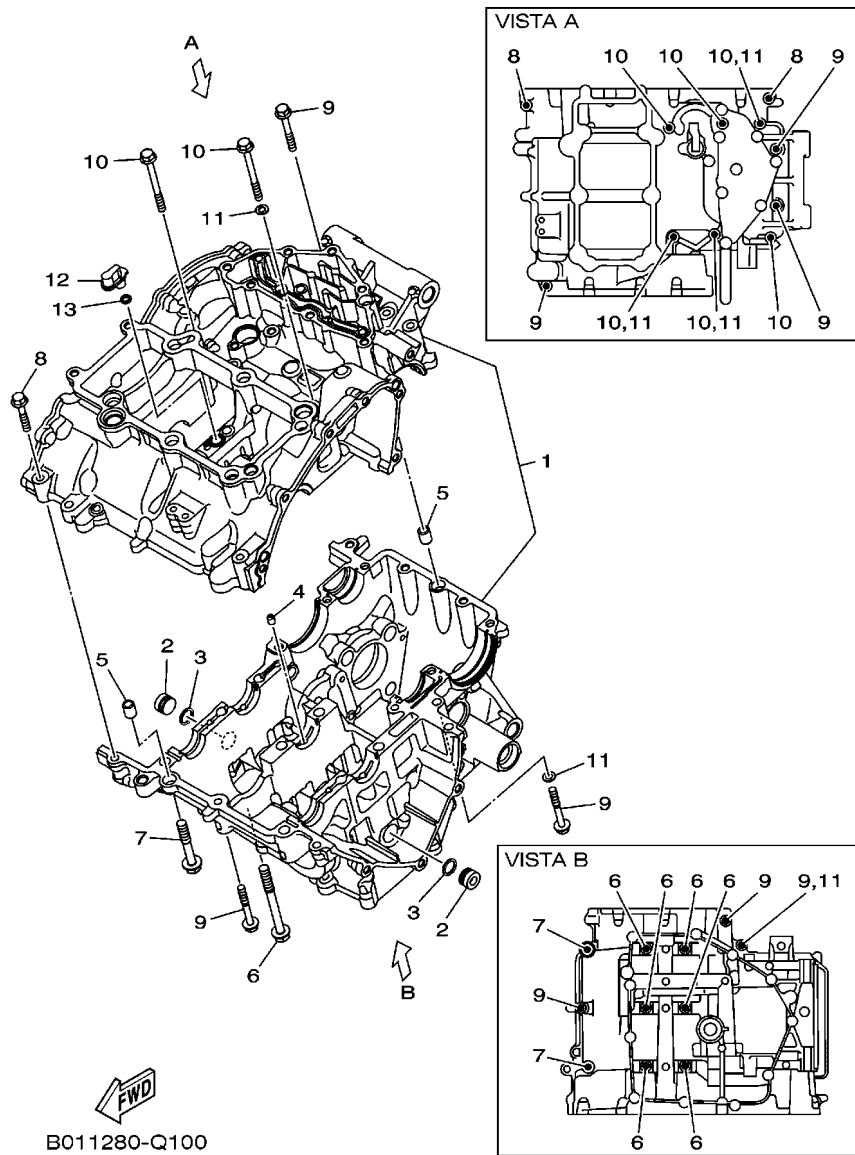

FIG. 10 CARCACA DO MOTOR

B011280-Q100

REF. NO.	No. PEÇA	DESCRIÇÃO	E061				OBSERVAÇÕES
1	1WD-E5150-20	CARCACA DO MOTOR COMPLETA	1				
2	90338-16262	TAMPAO	2				
3	93210-12803	ANEL DE BORRACHA	2				
4	1WD-E5148-00	PULVERIZADOR 2	1				
5	99530-10014	PINO GUIA	2				
6	90105-088F7	PARAFUSO FLANGE	6				
7	90105-088G0	PARAFUSO FLANGE	2				
8	95812-06035	PARAFUSO FLANGE	2				
9	95812-06045	PARAFUSO FLANGE	6				
10	95812-06065	PARAFUSO FLANGE	6				
11	90430-06014	GAXETA	4				
12	1WD-E5155-00	PULVERIZADOR 3	1				
13	93210-068F7	ANEL DE BORRACHA	1