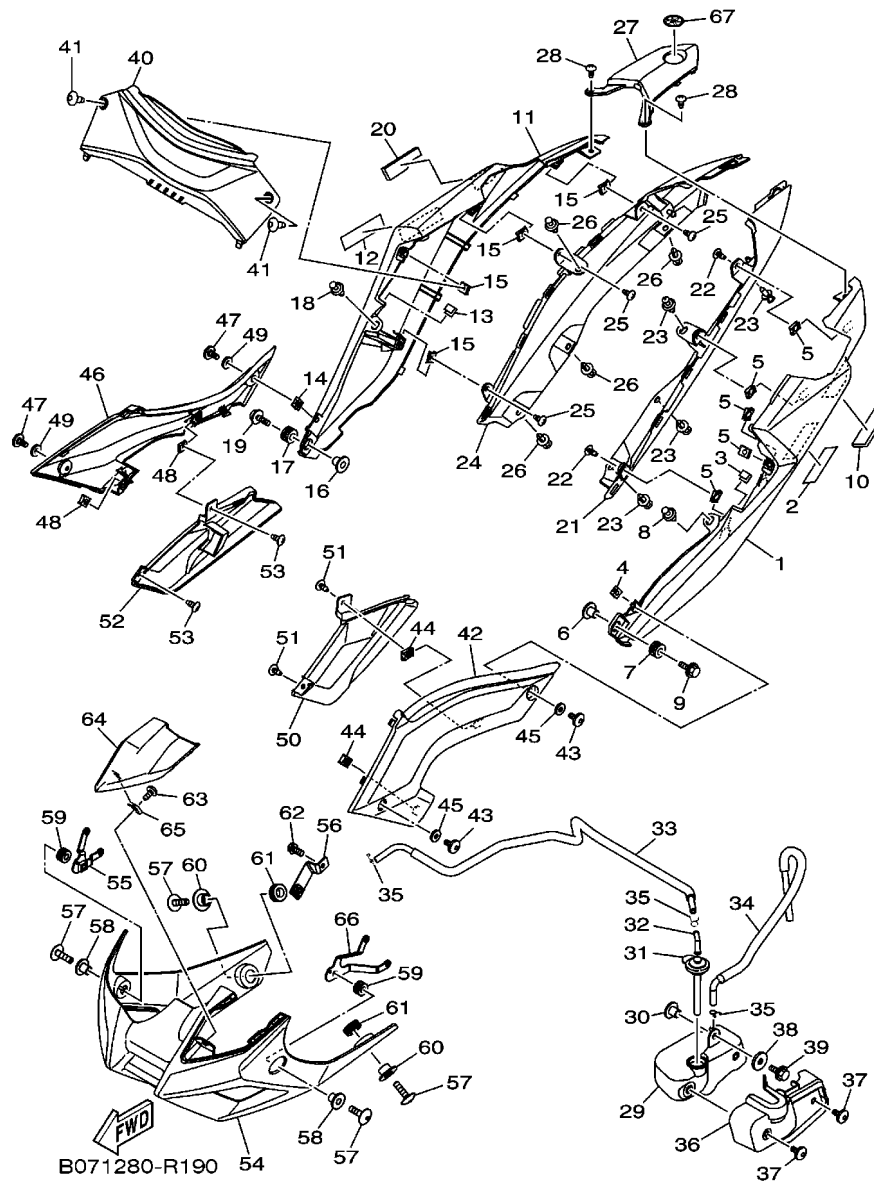

FIG. 19 TAMPA LATERAL

REF. NO.	No. PEÇA	DESCRIÇÃO	B061		OBSERVAÇÕES
45	90202-05180	ARRUELA PLANA	2		
46	B04-F171X-00-P0	TAMPA LATERAL 6	1		MBL2 P/ MS1
	B04-F171X-00-P1	TAMPA LATERAL 6	1		S8 PARA RM7,SMX
47	90111-05003	PARAFUSO	2		
48	90183-05807	PORCA MOLA	2		
49	90202-05180	ARRUELA PLANA	2		
50	B04-F1716-00	TAMPA LATERAL	1		
51	97702-50012	PARAFUSO	2		
52	B04-F1726-00	TAMPA LATERAL 2	1		
53	97702-50012	PARAFUSO	2		
54	B08-F8385-00-P0	TAMPA INFERIOR	1		MS1
	B08-F8385-00-P1	TAMPA INFERIOR	1		RM7
	B08-F8385-00-P2	TAMPA INFERIOR	1		SMX
55	B04-F833F-00	SUPORTE 9	1		
56	B04-F833G-00	SUPORTE 10	1		
57	90111-06117	PARAFUSO	4		
58	90387-06899	ESPACADOR	2		
59	90480-12808	ILHO DE BORRACHA	2		
60	90387-09801	ESPACADOR	2		
61	90480-18418	ILHO DE BORRACHA	2		
62	95022-06012	PARAFUSO FLANGE	1		
63	97702-50012	PARAFUSO	1		
64	B08-F842M-00	TAMPA 1	1		
65	90183-05807	PORCA MOLA	1		
66	B04-F833E-00	SUPORTE 8	1		
67	1PA-F836B-00	EMBLEMA (DIAPASAO YAMAHA)	1