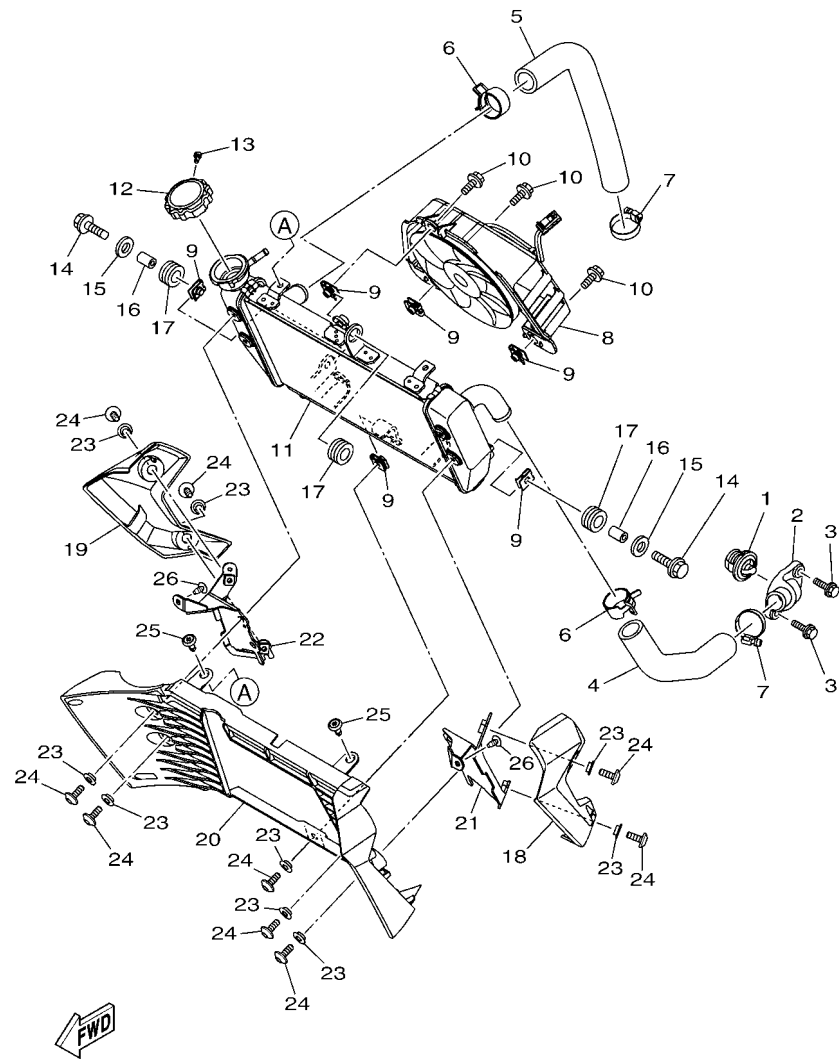

FIG. 6 MANGUEIRA DO RADIADOR

B041460-R060

REF. NO.	No. PEÇA	DESCRIÇÃO	B061			OBSERVAÇÕES
26	90160-05012	PARAFUSO	2