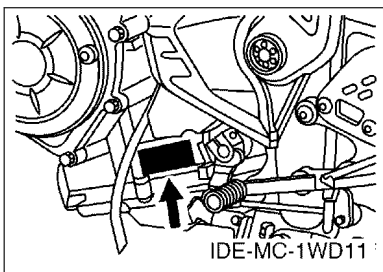

PREFÁCIO

7. Aplicação do Número de Série

No. de Série do Chassi

No. de Série do Motor

8. Aplicação do Código de Cor (A marca (*) mostra a cor do Modelo.)

Abreviação	Nome da Cor	Código da Cor
DPBM15	DEEP PURPLISH BLUE METALLIC 15	1329
LGB	LOW GLOSS BLACK	0098
MBL2	MAT BLACK 2	0582
MS1(*)	MAT SILVER 1	1160
RM7(*)	RED METALLIC 7	1218
S8	SILVER 8	0895
SL	SILVER	0035
SMX(*)	BLACK METALLIC X	0903

9. Aplicação do No. de Série Inicial

No. de Série do Chassi

No. Série	Nome do Modelo	Código do Modelo
9C6RH1120H0000100	MT03A	B091

No. de Série do Motor

No. Série	Nome do Modelo	Código do Modelo
H403E-002706	MT03A	B091