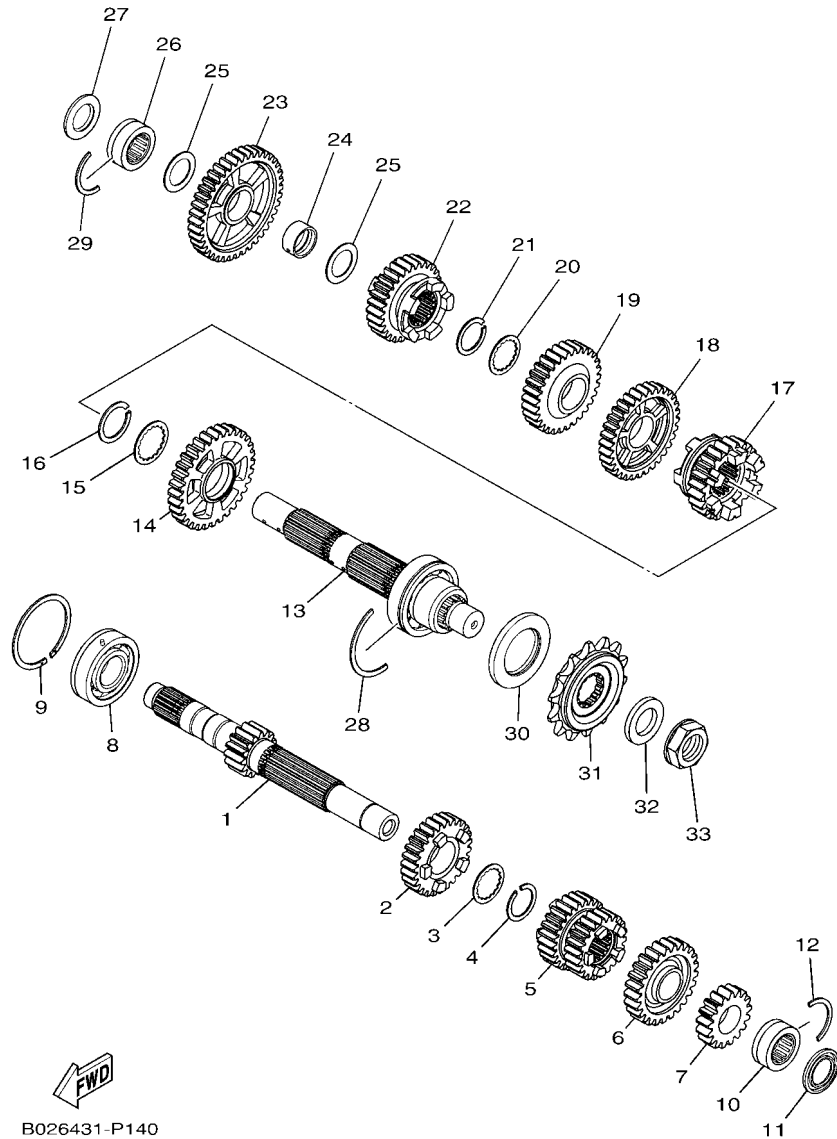

FIG. 14 TRANSMISSAO

B026431-P140

REF. NO.	No. PEÇA	DESCRIÇÃO	B091				OBSERVAÇÕES
1	2MS-E7411-00	EIXO PRINCIPAL (14D)	1				
2	2MS-E7151-00	ENGRENAGEM MOTORA 5A (25D)	1				
3	90214-22008	ARRUELA TRAVA	1				
4	93440-24200	ANEL TRAVA	1				
5	2MS-E7131-00	ENGRENAGEM MOTORA 3A (23D/23D)	1				
6	2MS-E7161-00	ENGRENAGEM MOTORA 6A (30D)	1				
7	2MS-E7121-00	ENGRENAGEM MOTORA 2A (17D)	1				
8	93306-255Y9	ROLAMENTO	1				
9	93440-52009	ANEL TRAVA	1				
10	93311-420Y3	ROLAMENTO	1				
11	93101-20802	RETENTOR DE OLEO	1				
12	278-17425-00	ANEL TRAVA 2	1				
13	1WD-E7402-00	EIXO SECUNDARIO	1				
14	2MS-E7221-00	ENGRENAGEM MOVIDA DA 2A (31D)	1				
15	90209-25011	ARRUELA	1				
16	93440-28184	ANEL TRAVA	1				
17	2MS-E7261-00	ENGRENAGEM MOVIDA 6A (24D)	1				
18	2MS-E7231-00	ENGRENAGEM MOVIDA 3A (31D)	1				
19	2MS-E7241-00	ENGRENAGEM MOVIDA 4A (25D)	1				
20	90214-22008	ARRUELA TRAVA	1				
21	93440-24200	ANEL TRAVA	1				
22	2MS-E7251-00	ENGRENAGEM MOVIDA 5A (23D)	1				
23	2MS-E7211-00	ENGRENAGEM MOVIDA DA 1A (35D)	1				
24	90387-20814	ESPACADOR	1				
25	90201-20276	ARRUELA PLANA (1.0T)	2				
26	93311-420Y3	ROLAMENTO	1				
27	93101-20802	RETENTOR DE OLEO	1