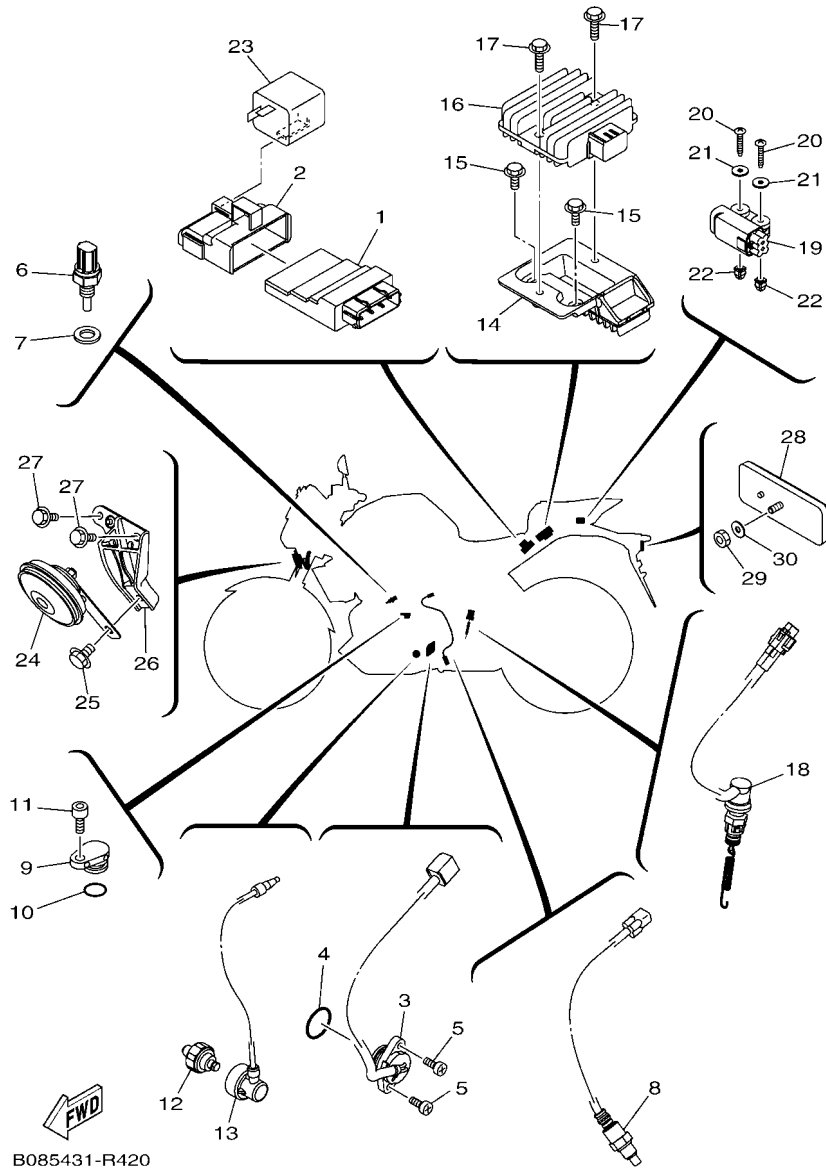

FIG. 42 SISTEMA ELETRICO 2

B085431-R420

REF. NO.	No. PEÇA	DESCRIÇÃO	B081				OBSERVAÇÕES
1	B03-H591A-00	UNIDADE DE CONTROLE MOTORA CJ	1				
2	B01-H5546-00	CINTA	1				
3	1WD-H2540-00	INTERRUPTOR NEUTRO CONJ.	1				
4	93210-21801	ANEL DE BORRACHA	1				
5	98502-05016	PARAFUSO	2				
6	54P-H3591-00	UNIDADE TERMOSTATICA	1				
7	90430-10804	GAXETA	1				
8	1WD-H592A-00	SENSOR DE O2	1				
9	2WD-E5189-00	TAMPAO	1				
10	93210-15566	ANEL DE BORRACHA	1				
11	91312-06016	PARAFUSO HEXAGONAL	1				
12	1WS-82504-00	SENSOR DE PRESSAO DO OLEO	1				
13	1WD-H1315-01	CHICOTE DE FIOS CONJ.	1				
14	1WD-H1961-00	TAMPA	1				
15	95802-06016	PARAFUSO FLANGE	2				
16	1WD-H1960-00	RETIFICADOR & REGULADOR CONJ.	1				
17	95802-06025	PARAFUSO FLANGE	2				
18	1WD-H2530-10	INTERRUPTOR DE PARADA CONJ.	1				
19	1WD-H2576-00	SENSOR DO ANGULO DE INCLINACAO	1				
20	90160-04009	PARAFUSO	2				
21	90201-04028	ARRUELA PLANA	2				
22	4B4-84334-00	PORCA DE AJUSTE	2				
23	2WD-H3351-00	RELE DO PISCA	1				
24	2PH-H3371-00	BUZINA	1				
25	95802-06012	PARAFUSO FLANGE	1				
26	B01-H3378-00	SUPORTE DA BUZINA	1				
27	95807-06016	PARAFUSO FLANGE	2