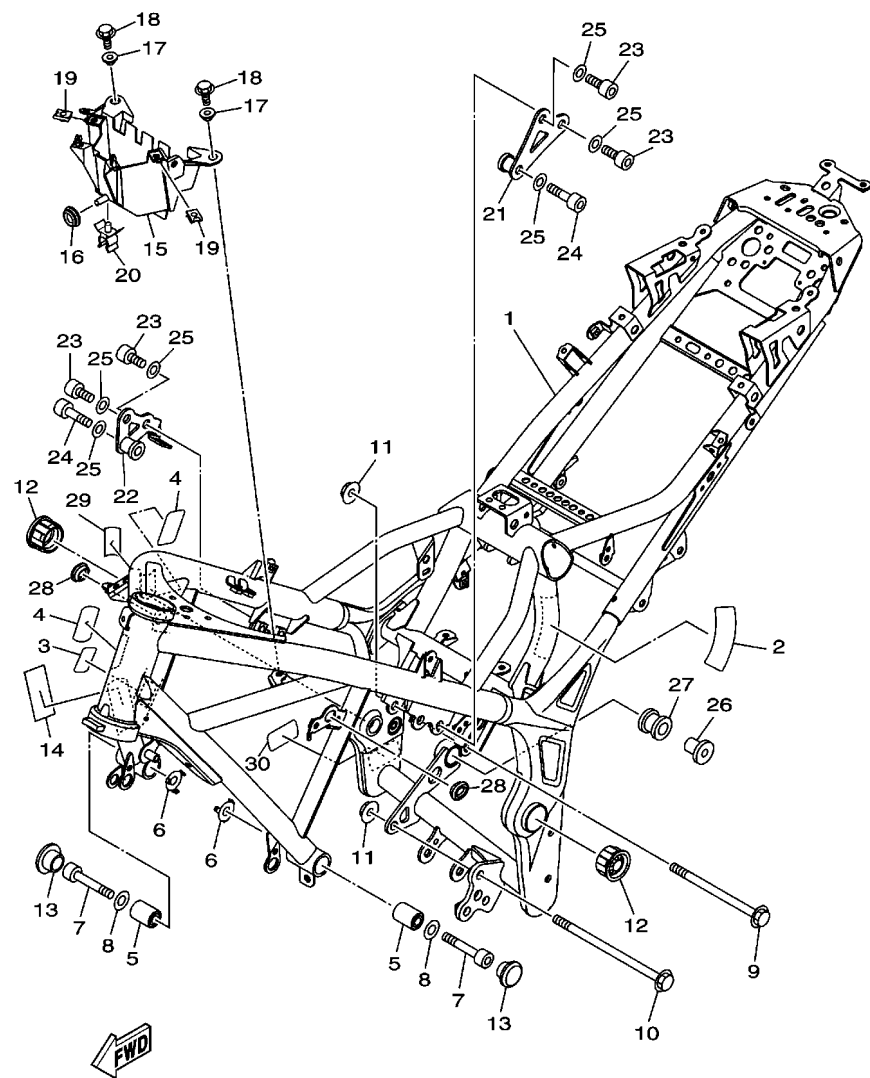

FIG. 17 CHASSI

B071280-R170

REF. NO.	No. PEÇA	DESCRIÇÃO	B061				OBSERVAÇÕES
27	5TP-E4747-00	AMORTIZADOR DO SILENCIADOR	1				
28	90480-01558	ILHO DE BORRACHA	2				
29	4VW-F111M-04	ETIQUETA DE FABRICACAO LOCAL	1				
30	5HH-F178A-00	ETIQUETA YAMALUBE	1