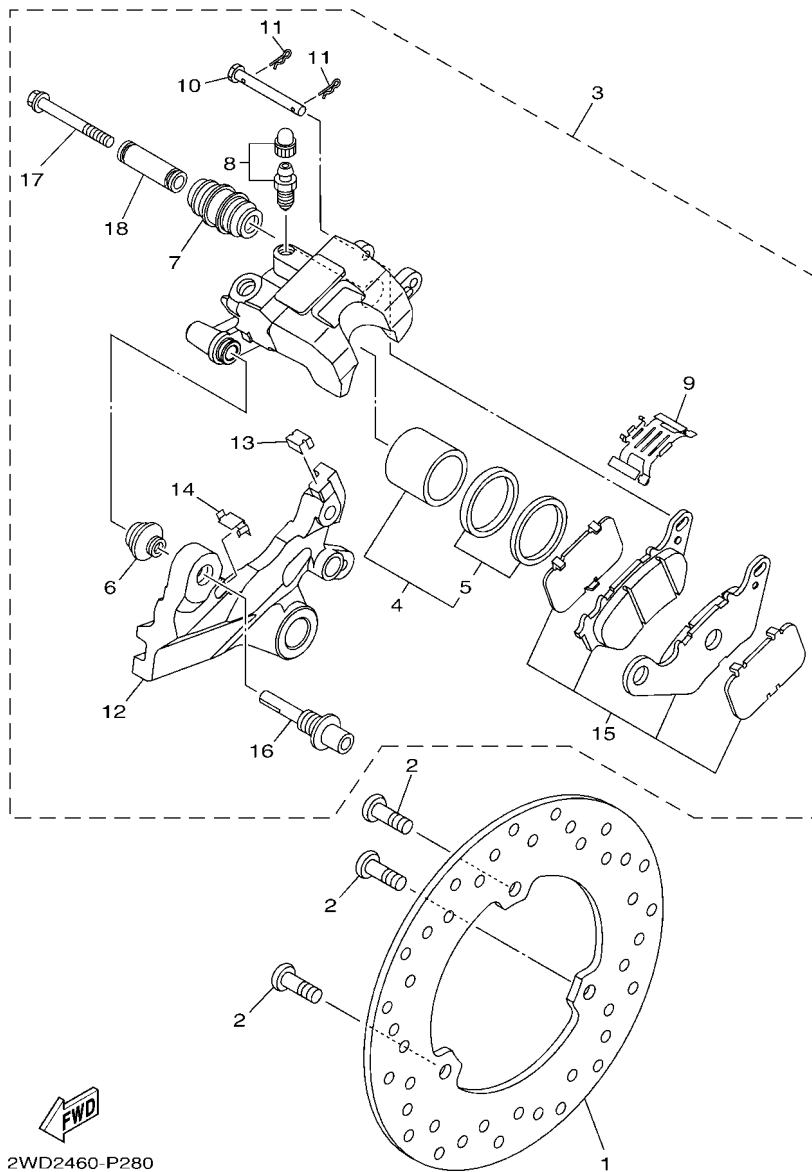

2WD2460-P280

FIG. 29 PINÇA DE FREIO TRASEIRA

REF. NO.	No. PEÇA	DESCRIÇÃO	B091				OBSERVAÇÕES
1	1WD-F582W-00	DISCO DE FREIO TRAS. 2	1				
2	90111-08087	PARAFUSO	3				
3	2WD-F580W-00	PINÇA FREIO CONJ. TRASEIRO 2	1				
4	1WD-25802-50	.JOGO DE PISTOES DA PINÇA	1				
5	1WD-25803-50	..JOGO DE RETENTORES DA PINÇA	1				
6	5YP-F5917-00	.PROTECTOR DA PINÇA	1				
7	34X-25937-00	.CAPA DA PINÇA DE FREIO	1				
8	5YP-W0048-50	.KIT DO PARAFUSO SANGRADOR	1				
9	1WD-F5919-50	.SUPORTE DA PASTILHA DE FREIO	1				
10	1WD-F5924-50	.PINO DA PASTILHA DE FREIO	1				
11	5YP-F5925-01	.PRESILHA	2				
12	2WD-F5921-50	.FIXADOR DO SUPORTE	1				
13	1WD-F5939-51	.PRESILHA DA PASTILHA	1				
14	1WD-F5939-61	.PRESILHA DA PASTILHA	1				
15	1WD-25806-00	.KIT DE PASTILHAS DE FREIO 2	1				
16	1WD-F5914-50	.CONTRA PINO	1				
17	5KN-25926-01	.PARAFUSO	1				
18	5TL-F5838-00	.CAPA DA PINÇA	1