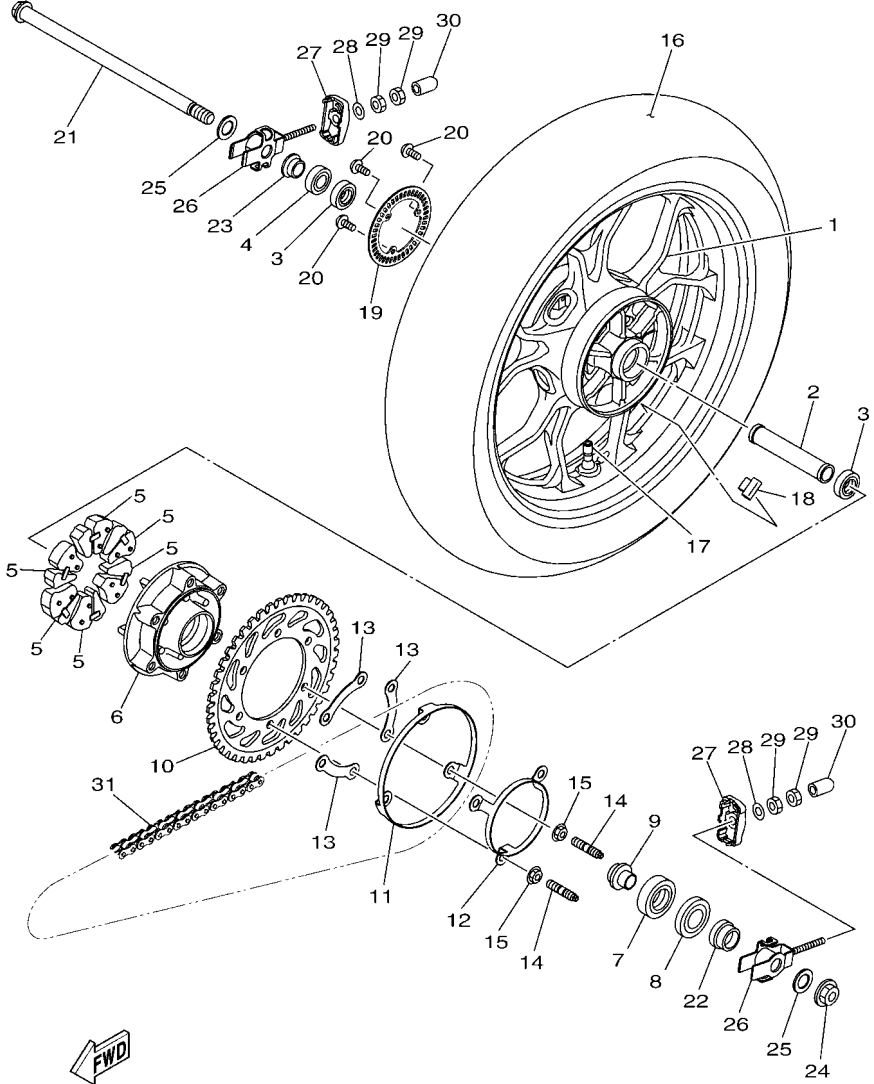

FIG. 28 RODA TRASEIRA 1

2WD2460-P270

REF. NO.	No. PEÇA	DESCRIÇÃO	B061				OBSERVAÇÕES
25	90201-17809	ARRUELA PLANA	2				
26	B01-F5388-00	ESTICADOR DA CORRENTE 1	2				
27	1WD-F2174-00	TERMINAL 1	2				
28	92902-08600	ARRUELA PLANA	2				
29	95302-08600	PORCA	4				
30	40D-E443G-00	TUBO DE DRENO 2	2				
31	94568-H1114	CORRENTE (DID520VD2)	1