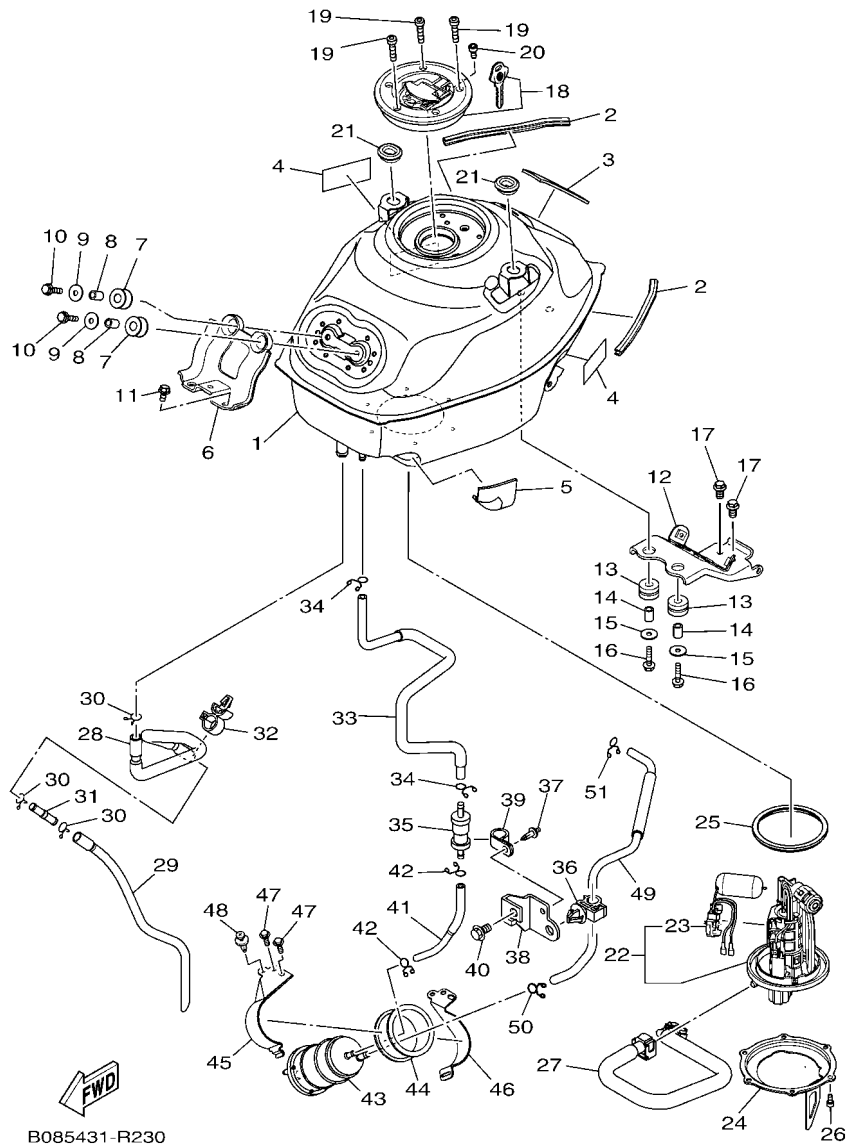

FIG. 23 TANQUE DE COMBUSTIVEL

B085431-R230

REF. NO.	No. PEÇA	DESCRIÇÃO	B081				OBSERVAÇÕES
1	1WD-F4110-00	TANQUE DE COMBUSTIVEL COMP.	1				
2	1WD-F4188-00	MOLDURA DO TANQUE	2				
3	90520-03823	PLACA AMORTIZADORA	1				
4	5D9-F414G-00	VEDACAO	2				
5	45P-F414H-00	PLACA AMORTIZADORA 1	1				
6	1WD-F412Y-00	SUPORTE DE FIX. DO TANQUE	1				
7	1WD-F4339-00	ILHO	2				
8	90387-06299	ESPACADOR	2				
9	90201-06380	ARRUELA PLANA	2				
10	95822-06025	PARAFUSO FLANGE	2				
11	95812-06012	PARAFUSO FLANGE	2				
12	1WD-F4191-00	SUPORTE DO TANQUE 1	1				
13	90480-15807	ILHO DE BORRACHA	2				
14	90387-06299	ESPACADOR	2				
15	90201-06380	ARRUELA PLANA	2				
16	95822-06025	PARAFUSO FLANGE	2				
17	95022-08014	PARAFUSO FLANGE	2				
18	1WD-WF461-00	KIT TAMPA DO TANQUE DE COMB.	1				
19	90110-05806	PARAFUSO HEXAGONAL INTERNO	3				
20	91312-05010	PARAFUSO HEXAGONAL	1				
21	90480-01558	ILHO DE BORRACHA	2				
22	1WD-E3907-10	BOMBA DE COMBUSTIVEL COMPLETA	1				
23	1WD-H5752-00	UNIDADE SENSOR DE COMB. CONJ.	1				
24	1WD-F4491-00	SUPORTE BOMBA DE COMBUSTIVEL	1				
25	3C1-F4486-00	ANEL DE BORRACHA	1				
26	91312-05010	PARAFUSO HEXAGONAL	6				
27	1WD-E3971-00	TUBO DE COMBUSTIVEL 1	1