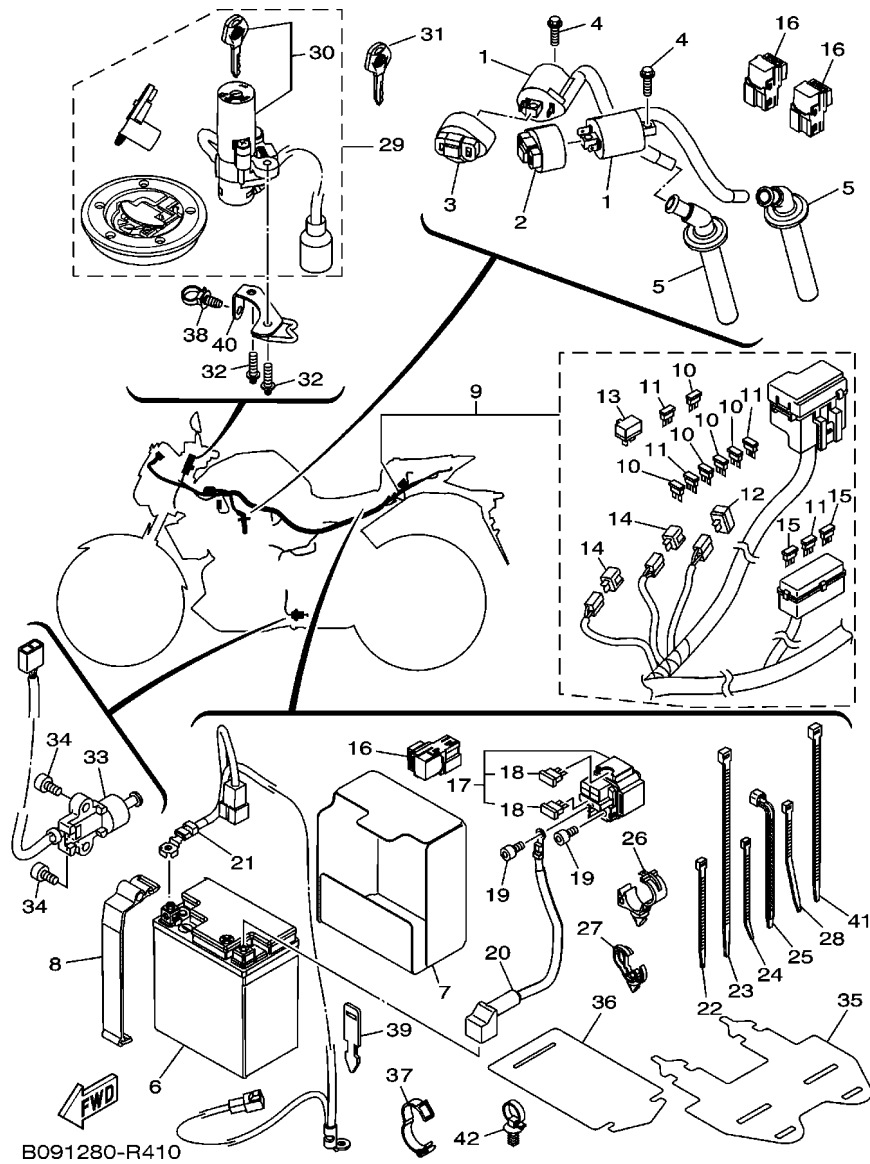

FIG. 41 SISTEMA ELETRICO 1

REF. NO.	No. PEÇA	DESCRIÇÃO	B091				OBSERVAÇÕES
1	1WD-H2310-00	BOBINA DE IGNICAO CONJ.	2				
2	B04-H2314-00	CAPA BOBINA DE IGNICAO	1				
3	B04-H2314-10	CAPA BOBINA DE IGNICAO	1				
4	95022-06020	PARAFUSO FLANGE	2				
5	1WD-H2370-00	CACHIMBO DA VELA CONJ.	2				
6	44C-H2100-02	BATERIA CONJ.	1				
7	1WD-H2121-00	AMORTIZADOR DA BATERIA	1				
8	B01-H2131-00	CINTA DA BATERIA	1				
9	B08-H2590-00	CHICOTE PRINCIPAL COMPLETO	1				
10	1WD-H2151-20	.FUSIVEL (7.5A BL)	5				
11	1WD-H2151-10	.FUSIVEL (15A-BL)	4				
12	4WA-81980-00	.DIODO CONJUNTO	1				
13	4B4-H1980-00	.DIODO CONJUNTO	1				
14	3WP-81980-00	.DIODO CONJUNTO	2				
15	1WD-H2151-30	.FUSIVEL (30A)	2				
16	1WD-H1950-00	RELE CONJUNTO	4				
17	1WD-H1940-00	RELE DE PARTIDA CONJUNTO	1				
18	1WD-H2151-00	.FUSIVEL (30A-BL)	2				
19	91312-05008	PARAFUSO HEXAGONAL	2				
20	2WD-H2115-00	FIO POSITIVO DA BATERIA	1				
21	2WD-H2116-01	FIO NEGATIVO DA BATERIA	1				
22	90464-36800	BRACADEIRA	2				
23	90464-70800	BRACADEIRA	6				
24	90464-22800	BRACADEIRA	1				
25	90464-15195	BRACADEIRA	2				
26	90464-20010	BRACADEIRA	1				
27	90464-13249	BRACADEIRA	1