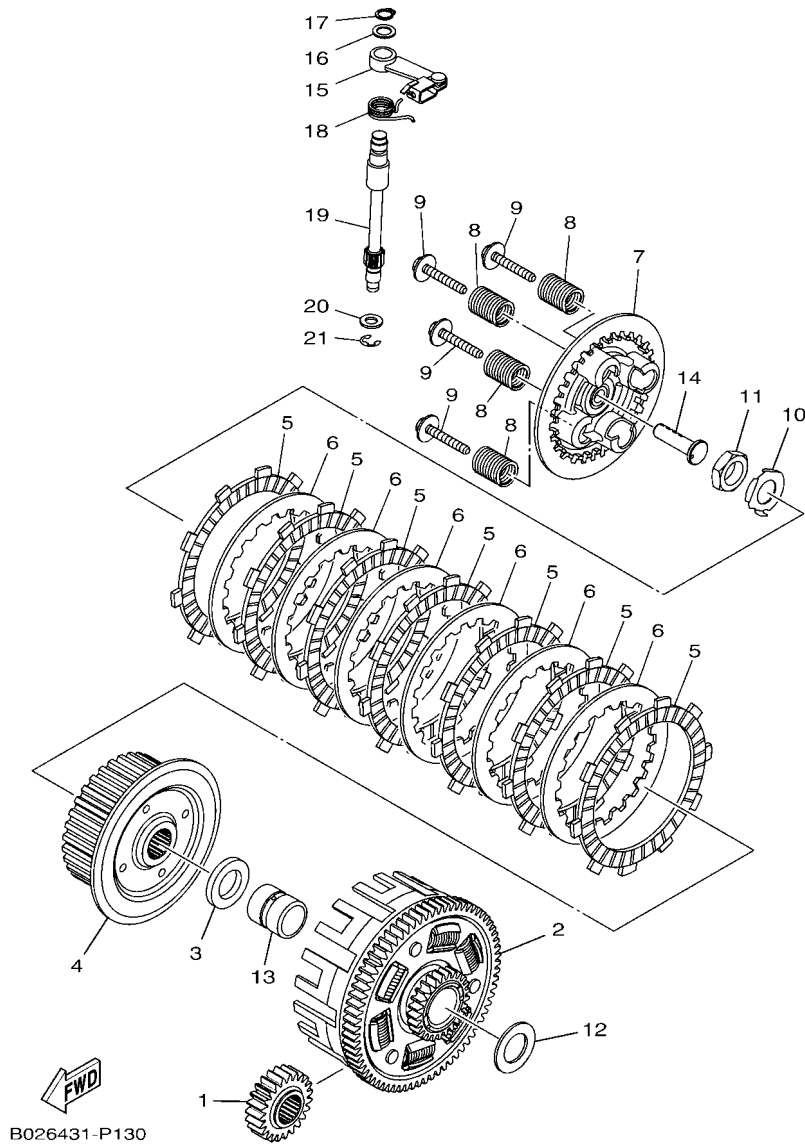

FIG. 13 EMBREAGEM

REF. NO.	No. PEÇA	DESCRIÇÃO	E061				OBSERVAÇÕES
1	1WD-E6111-00	ENGRENAGEM MOTORA PRIMARIA	1				
2	2MS-E6150-00	ENGRENAGEM MOVIDA COMPLETA	1				
3	1WD-E6154-00	PLACA DE ENCOSTO 1	1				
4	2MS-E6371-00	CUBO DE EMBREAGEM	1				
5	1WD-E6331-00	PLACA DE FRICCAO 2	7				
6	1WD-E6324-00	PLACA DE EMBREAGEM 1	6				
7	2MS-E6350-01	PLACA DE PRESSAO CONJUNTO	1				
8	2MS-E6333-10	MOLA DA EMBREAGEM	4				
9	1WD-E6337-00	PARAFUSO DE FIXACAO DA MOLA	4				
10	90215-18800	ARRUELA TRAVA	1				
11	90170-18221	PORCA	1				
12	90201-22013	ARRUELA PLANA	1				
13	1WD-E6181-00	ESPAÇADOR 1	1				
14	1WD-E6356-00	HASTE IMPULSORA 1	1				
15	2MS-E6340-00	ALAVANCA IMPULSORA COMPLETA	1				
16	90201-10843	ARRUELA PLANA	1				
17	99009-10400	ANEL TRAVA	1				
18	90508-18136	MOLA DE TORCAO	1				
19	1WD-16382-00	EIXO DA ALAVANCA IMPULSORA	1				
20	92902-08600	ARRUELA PLANA	1				
21	99002-07600	ANEL TRAVA	1