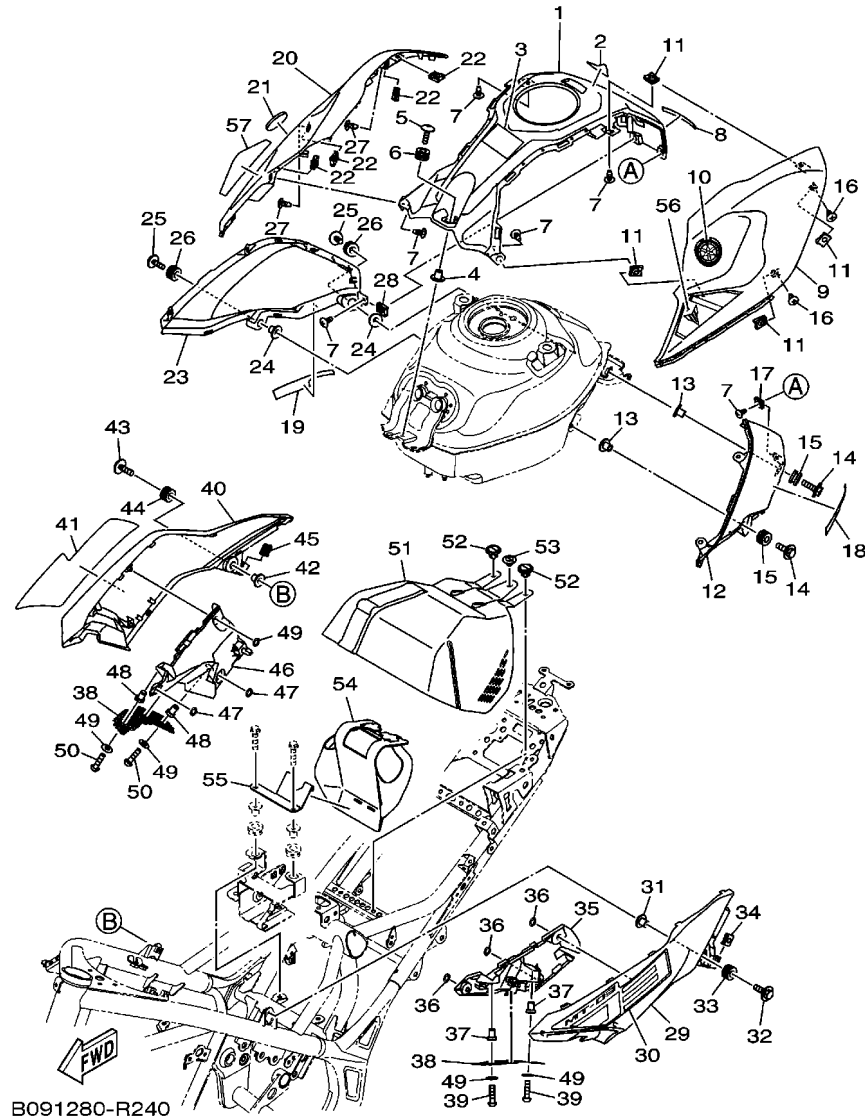

FIG. 24 TANQUE DE COMBUSTIVEL 2

REF. NO.	No. PEÇA	DESCRIÇÃO	B091			OBSERVAÇÕES
23	B04-F4122-00-P0	ASSENTO DO ARTICULADOR 2	1			MS1
	B04-F4122-00-P1	ASSENTO DO ARTICULADOR 2	1			RM7,SMX
24	90387-06899	ESPACADOR	2			
25	90119-05020	PARAFUSO COM ARRUELA	2			
26	90480-12808	ILHO DE BORRACHA	2			
27	97702-50012	PARAFUSO	2			
28	90183-05807	PORCA MOLA	1			
29	B04-F137W-00-P0	TOMADA DE AR ESQUERDA 1	1			MBL2
30	B05-F137N-00	GRAFICO 1	1			UR PARA MS1
	B05-F137N-10	GRAFICO 1	1			UR PARA RM7
	B05-F137N-20	GRAFICO 1	1			UR PARA SMX
31	90387-06899	ESPACADOR	1			
32	90119-06810	PARAFUSO COM ARRUELA	1			
33	90480-12808	ILHO DE BORRACHA	1			
34	90183-050A7	PORCA MOLA	1			
35	B04-F836K-00	PAINEL INTERNO 1	1			
36	90183-06815	PORCA MOLA	3			
37	90179-04003	PORCA	2			
38	B04-F837N-00	TOMADA DA ADMISSAO DE AR 1	2			
39	92017-04020	PARAFUSO	2			
40	B04-F137X-00-P0	TOMADA DE AR DIREITA 2	1			MBL2
41	B05-F137P-00	GRAFICO 2	1			UR PARA MS1
	B05-F137P-10	GRAFICO 2	1			UR PARA RM7
	B05-F137P-20	GRAFICO 2	1			UR PARA SMX
42	90387-06899	ESPACADOR	1			
43	90119-06810	PARAFUSO COM ARRUELA	1			
44	90480-12808	ILHO DE BORRACHA	1