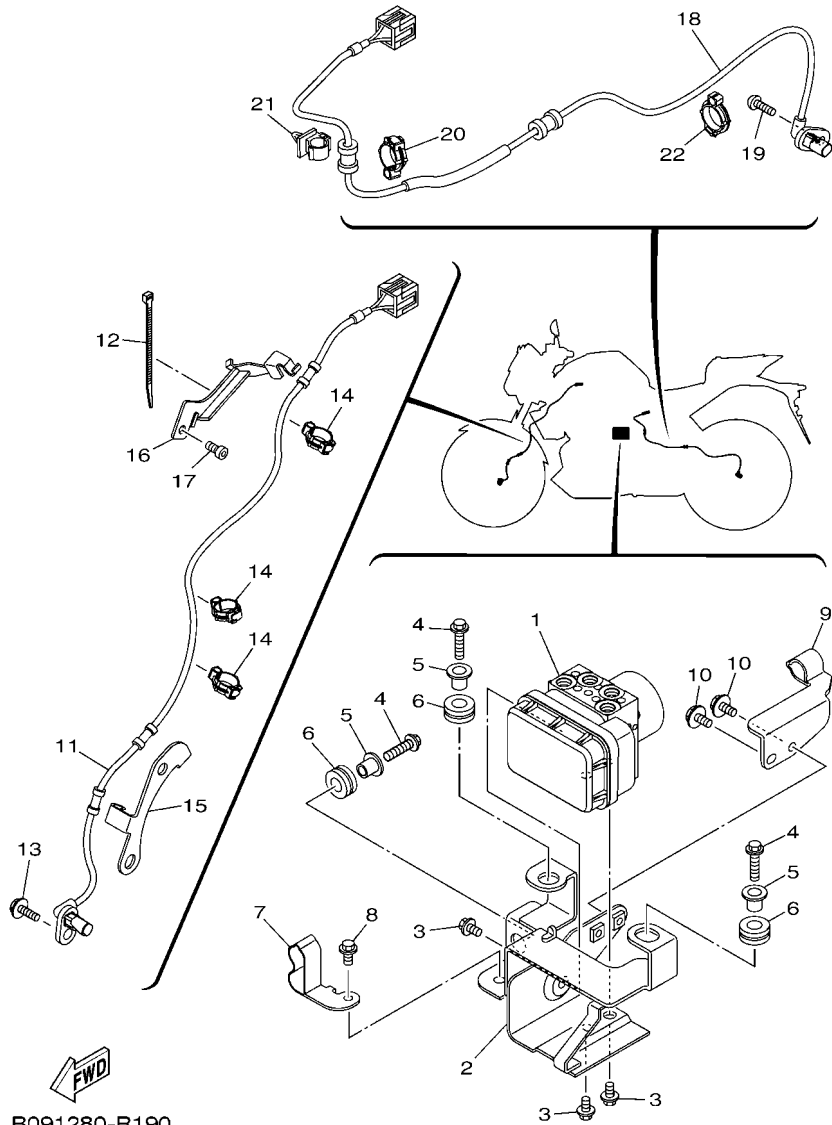

FIG. 43 SISTEMA ELETRICO 3

REF. NO.	No. PEÇA	DESCRIÇÃO	B091				OBSERVAÇÕES
1	2WD-85930-09	UNIDADE HIDRAULICA CONJ.	1				
2	2WD-F175T-00	SUPORTE 1	1				
3	95022-06010	PARAFUSO FLANGE	3				
4	95022-06025	PARAFUSO FLANGE	3				
5	90387-06M60	ESPAÇADOR	3				
6	90480-14229	ILHO DE BORRACHA	3				
7	2WD-F5886-00	SUPORTE DA MANGUEIRA DE FREIO	1				
8	95027-06012	PARAFUSO FLANGE	1				
9	2WD-F5875-00	SUPORTE MANGUEIRA DE FREIO 1	1				
10	95027-06012	PARAFUSO FLANGE	2				
11	2WD-85970-00	SENSOR DA RODA DIANT. CONJ.	1				
12	90464-22800	BRACADEIRA	1				
13	95027-06016	PARAFUSO FLANGE	1				
14	90464-12013	BRACADEIRA	3				
15	2WD-F3318-00	FIXADOR DO CABO 1	1				
16	2WD-F3319-00	FIXADOR DO CABO 2	1				
17	91317-06012	PARAFUSO	1				
18	2WD-85980-00	SENSOR DA RODA TRAS. CONJ.	1				
19	92012-06016	PARAFUSO	1				
20	90464-14803	BRACADEIRA	1				
21	90464-10800	BRACADEIRA	1				
22	90464-14803	BRACADEIRA	1