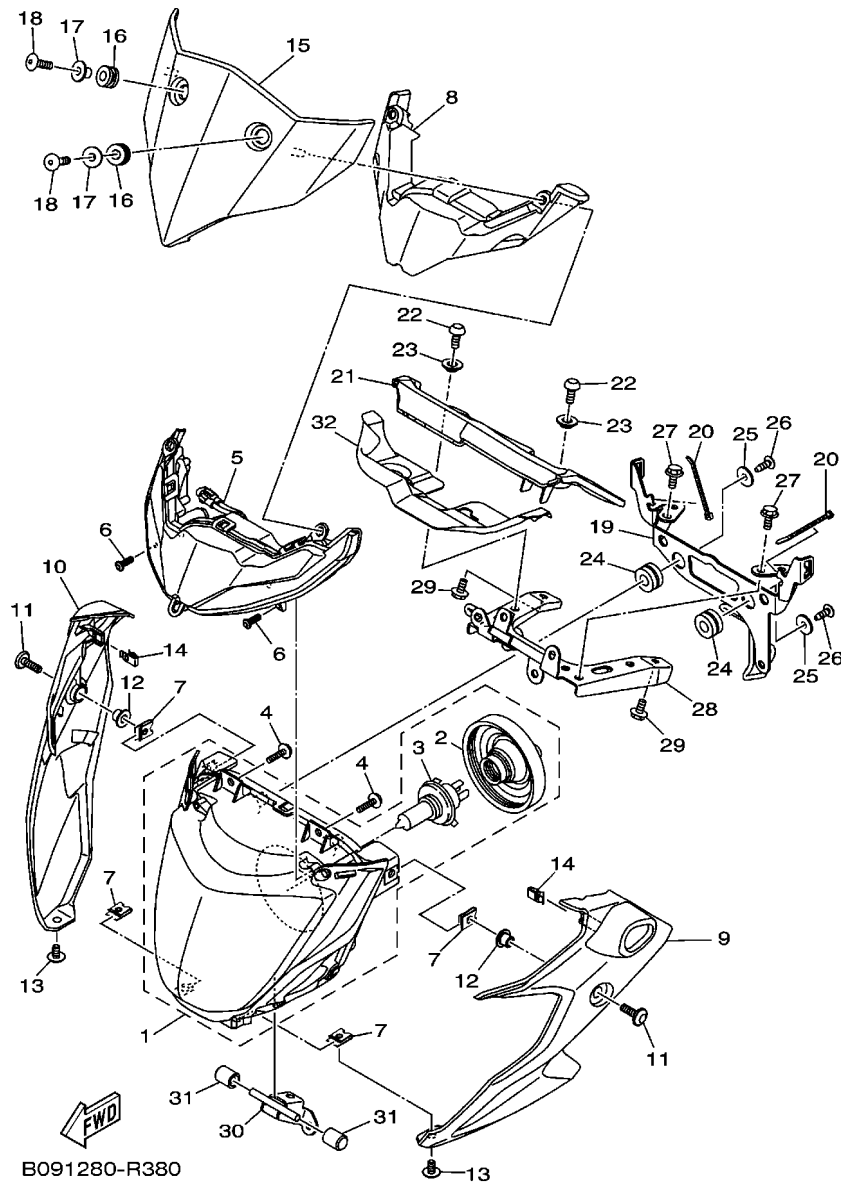

FIG. 38 FAROL DIANTEIRO

REF. NO.	No. PEÇA	DESCRIÇÃO	B091			OBSERVAÇÕES
1	B04-H4310-00	FAROL DIANTEIRO COMPLETO	1			
2	1RC-84397-00	.TAMPA DO SOQUETE	1			
3	1RC-84314-00	.LAMPADA DO FAROL (12V-60/55W)	1			
4	B04-84192-00	PARAFUSO ESPECIAL	4			
5	B04-H4410-00	TAMPA DO FAROL	1			
6	B04-E2614-00	PARAFUSO	2			
7	90183-06069	PORCA MOLA	4			
8	B04-H4144-00	TAMPA FAROL	1			
9	B04-F831V-00-P0	FIXADOR DO FAROL 1	1			MBL2 PARA MS1,SMX
	B04-F831V-00-P1	FIXADOR DO FAROL 1	1			RM7
10	B04-F832V-00-P0	FIXADOR DO FAROL 2	1			MBL2 PARA MS1,SMX
	B04-F832V-00-P1	FIXADOR DO FAROL 2	1			RM7
11	90111-06140	PARAFUSO	2			
12	90387-068L9	ESPACADOR	2			
13	90111-06096	PARAFUSO	2			
14	5GM-28379-01	GANCHO	2			
15	B04-H4369-00-P0	TAMPA 1	1			SMX
16	90480-12808	ILHO DE BORRACHA	2			
17	90387-06899	ESPACADOR	2			
18	90111-06086	PARAFUSO	2			
19	B04-F8357-00	FIXADOR 2	1			
20	90464-16019	BRACADEIRA	2			
21	B04-F8345-00	MOLDURA 1	1			
22	90111-06029	PARAFUSO	2			
23	90387-07717	ESPACADOR	2			
24	90480-14004	ILHO DE BORRACHA	2			
25	90201-05036	ARRUELA PLANA	2