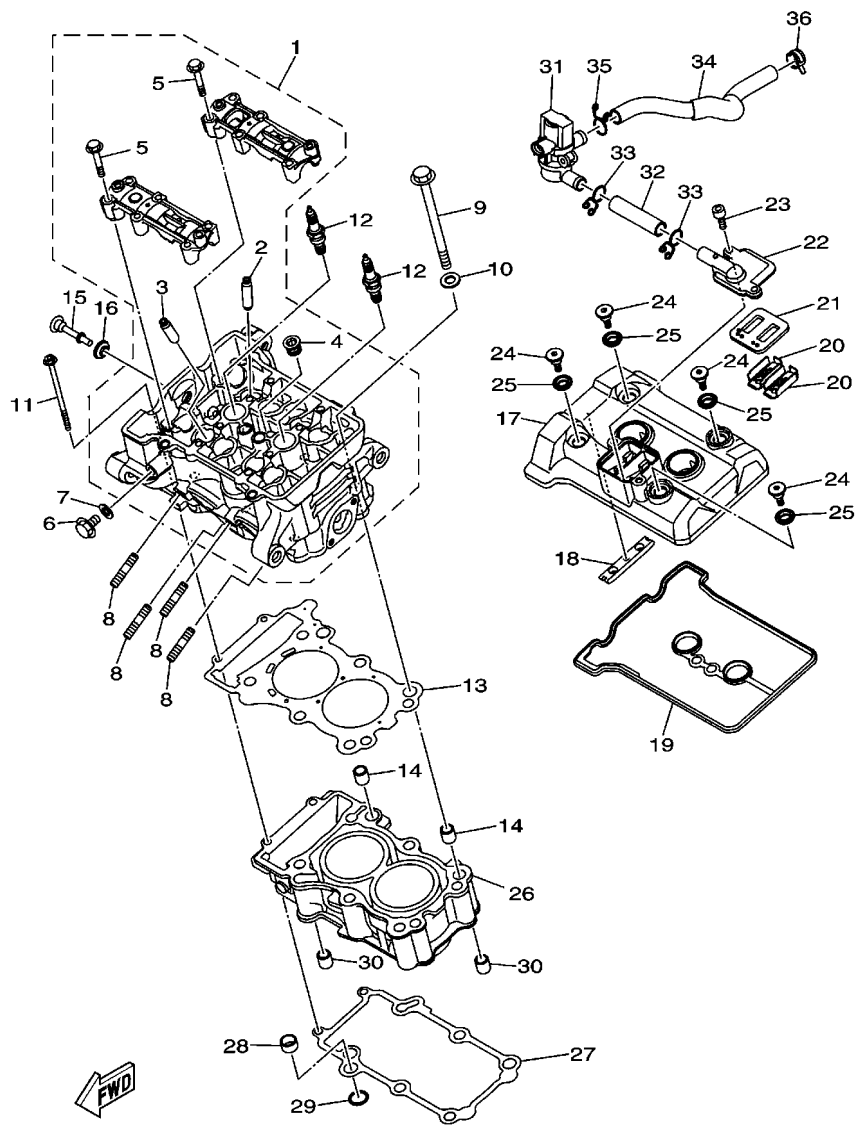

B011280-Q010

FIG. 1 CABECOTE DO CILINDRO

REF. NO.	No. PEÇA	DESCRIÇÃO	B061				OBSERVAÇÕES
28	5NL-12564-00	TUBO DE AGUA	1				
29	93210-16716	ANEL DE BORRACHA	1				
30	99530-14016	PINO GUIA	2				
31	1WD-E4840-00	DIRECIONADOR DE AR DA VALVULA	1				
32	1WD-E4881-00	MANGUEIRA CURVADA 1	1				
33	90467-16801	PRESILHA	2				
34	1WD-E4882-01	MANGUEIRA CURVADA 2	1				
35	90467-16801	PRESILHA	1				
36	90467-16800	PRESILHA	1