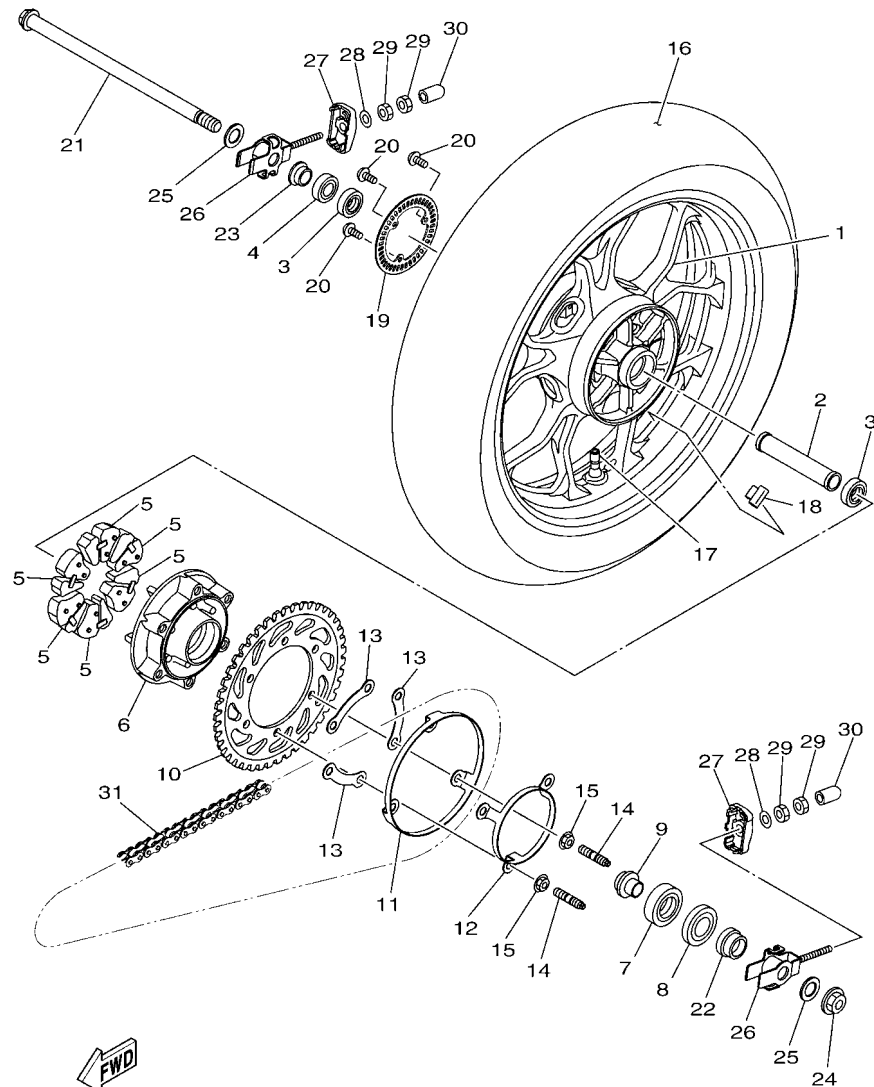

FIG. 28 RODA TRASEIRA 1

2WD2460-P270

REF. NO.	No. PEÇA	DESCRIÇÃO	B061		OBSERVAÇÕES
1	2WD-F5338-01-P0	ARO DA RODA TRASEIRA	1		DPBM15 PARA MS1
	2WD-F5338-01-98	ARO DA RODA TRASEIRA	1		LGB PARA RM7,SMX
2	90387-17810	ESPACADOR	1		
3	93306-253YE	ROLAMENTO	2		
4	93106-23002	RETENTOR DE OLEO	1		
5	1WD-F5364-00	AMORTIZADOR	6		
6	B01-F5366-00-35	EMBREAGEM DO CUBO	1		SL
7	93306-30450	ROLAMENTO	1		
8	93106-38046	RETENTOR DE OLEO	1		
9	1WD-F5377-00	ESPACADOR DA RODA	1		
10	B01-F5444-00	COROA DA RODA TRASEIRA (44D)	1		
11	1WD-F537W-00	SUPORTE 1	1		
12	1WD-F537X-00	SUPORTE 2	1		
13	1WD-F539F-00	PLACA 1	3		
14	90116-10065	PRISIONEIRO	6		
15	95602-10200	PORCA AUTOTRAVANTE	6		
16	94114-17805	PNEU TRAS.(140/70R17M/CTL 66H)	1		METZELER
17	93900-00828	VALVULA ARO DA RODA	1		
18	5MT-25398-00	BALANCEADOR DA RODA (10G)	1		UN
	5MT-25398-10	BALANCEADOR DA RODA (20G)	1		UN
	5MT-25398-20	BALANCEADOR DA RODA (30G)	1		UN
19	2DP-F517G-00	ROTOR DO SENSOR	1		
20	90149-05029	PARAFUSO	3		
21	B01-F5381-00	EIXO DA RODA	1		
22	1WD-F5386-00	ESPACADOR DO EIXO DA COROA	1		
23	B01-F5383-00	ESPACADOR DO EIXO DA RODA	1		
24	95602-16200	PORCA AUTO-TRAVANTE	1