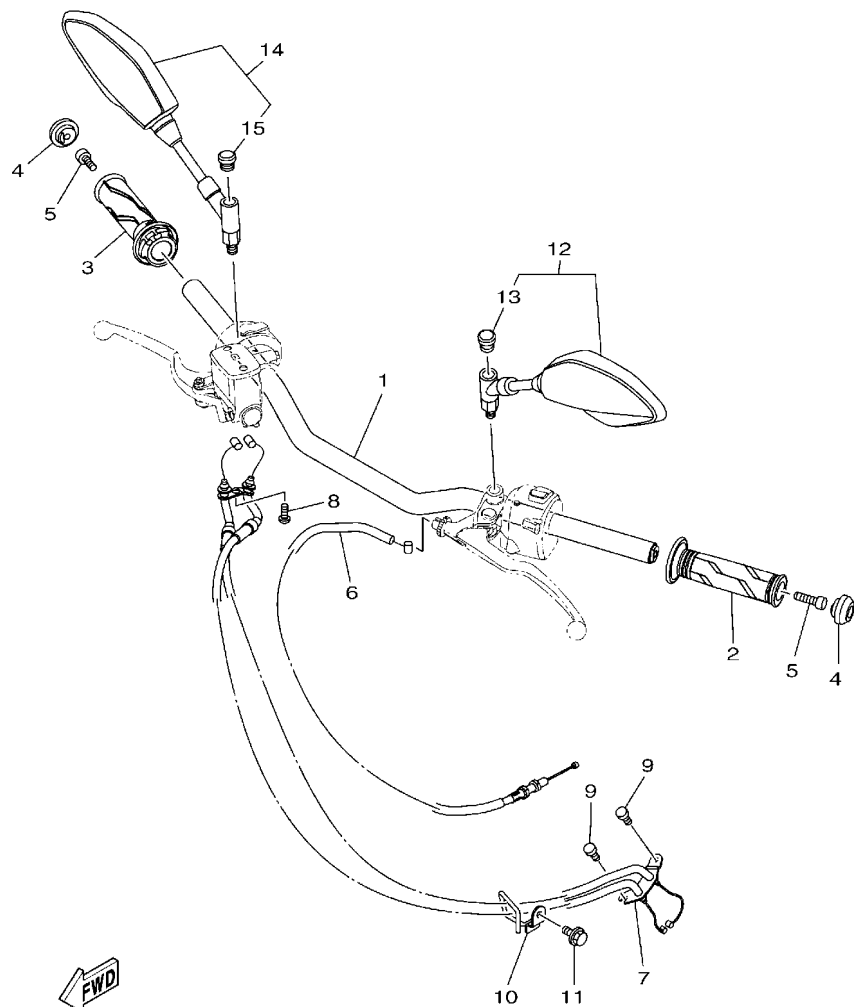

B071280-R300

FIG. 30 GUIDAO E CABOS

REF. NO.	No. PEÇA	DESCRIÇÃO	B061				OBSERVAÇÕES
1	B04-F6111-00	GUIDAO	1				
2	B01-F6241-00	MANOPLA ESQUERDA	1				
3	B01-F6240-00	MANOPLA DIREITA CONJ.	1				
4	B01-F6246-00	TERMINACAO DA MANOPLA	2				
5	91317-06020	PARAFUSO	2				
6	B04-F6335-00	CABO DE EMBREAGEM	1				
7	B04-F6301-00	CABO ACELERADOR CONJ.	1				
8	98507-05012	PARAFUSO CABECA PANELA	1				
9	91312-05010	PARAFUSO HEXAGONAL	2				
10	B04-F6315-00	GUIA DO CABO	1				
11	95802-06010	PARAFUSO FLANGE	1				
12	B50-F6280-00	ESPELHO RETROVISOR CONJ. (ESQ)	1				
13	23P-26133-00	.TAMPA	1				
14	B50-F6290-00	ESPELHO RETROVISOR CONJ. (DIR)	1				
15	23P-26133-00	.TAMPA	1