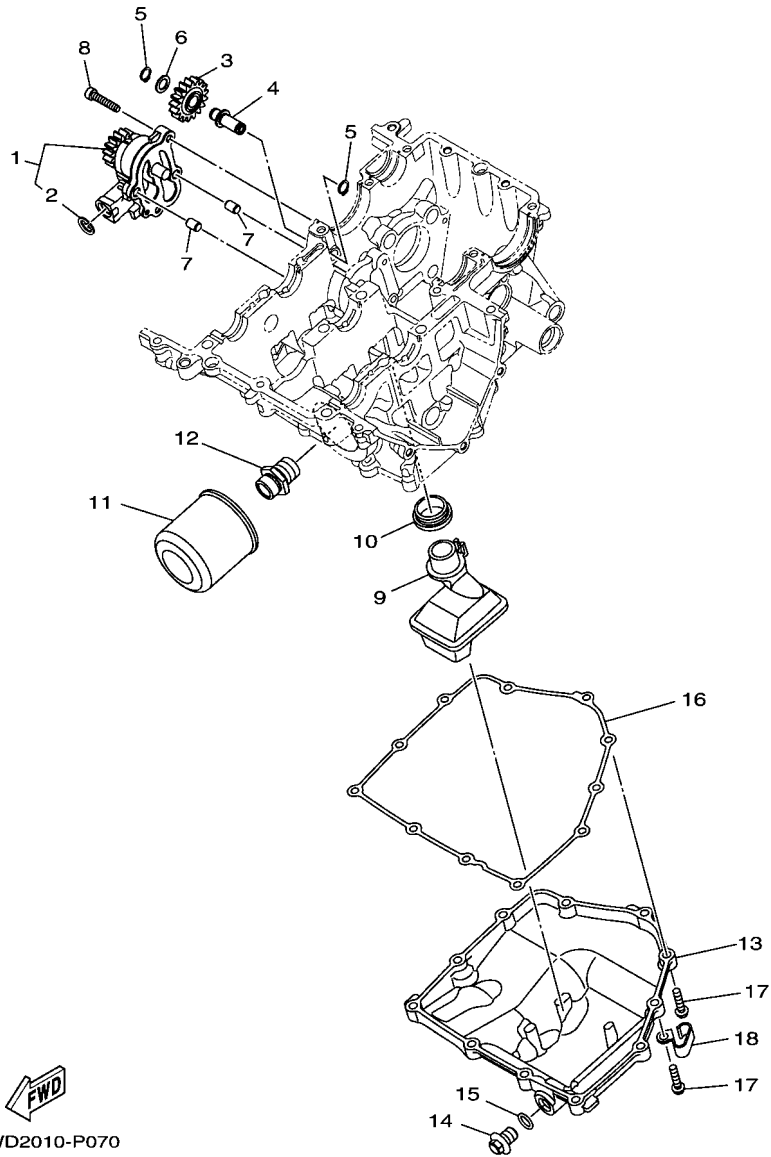

FIG. 7 BOMBA DE OLEO

1WD2010-P070

REF. NO.	No. PEÇA	DESCRIÇÃO	E061				OBSERVAÇÕES
1	1WD-E3300-01	BOMBA DE OLEO COMPLETA	1				
2	99009-15500	.ANEL TRAVA	1				
3	1WD-E3341-00	ENGRENAGEM LOUCA DA BOMBA OLEO	1				
4	1WD-E3342-00	EIXO DA ENGRENAGEM LOUCA	1				
5	99009-10400	ANEL TRAVA	2				
6	90201-10119	ARRUELA PLANA	1				
7	99530-08012	PINO GUIA	2				
8	91312-06030	PARAFUSO HEXAGONAL	4				
9	1WD-E3410-00	CAIXA DO FILTRADOR COMPLETO	1				
10	1WD-E3415-00	VEDACAO DO FILTRADOR DE OLEO	1				
11	1WD-E3440-00	ELEMENTO DO FILTRO DE OLEO CJ	1				
12	90401-20008	PARAFUSO DE UNIAO	1				
13	1WD-E3417-00	TAMPA DO FILTRADOR	1				
14	90340-12808	TAMPAO DO DRENO	1				
15	4YS-E1198-00	GAXETA	1				
16	1WD-E3414-00	GAXETA DA TAMPA DO FILTRADOR	1				
17	95022-06025	PARAFUSO FLANGE	11				
18	90462-08810	BRACADEIRA	1