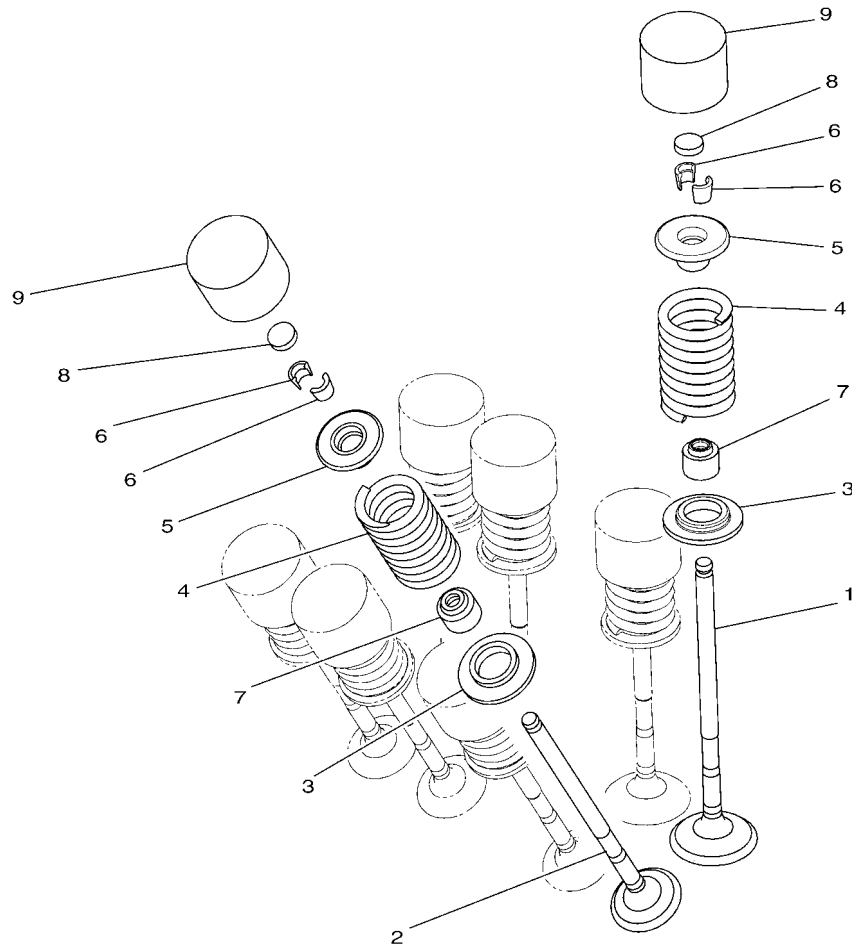

FIG. 3 VALVULA

REF. NO.	No. PEÇA	DESCRIÇÃO	B061				OBSERVAÇÕES
1	2MS-E2111-00	VALVULA DE ADMISSAO	4				
2	2MS-E2121-00	VALVULA DE ESCAPE	4				
3	2MS-E2126-00	ASSENTO DA MOLA DA VALVULA 2	8				
4	2MS-E2113-00	MOLA INTERNA DA VALVULA	8				
5	2MS-E2117-00	ASSENTO SUPERIOR DA MOLA	8				
6	3S0-E2118-00	TRAVA DA VALVULA	16				
7	1PA-E2119-00	RETENTOR DA HASTE DA VALVULA	8				
8	1HX-12168-F0	PASTILHA DE AJUSTE 2 (1.50)	8				UR
	1HX-12168-H1	PASTILHA DE AJUSTE 2 (1.55)	8				UR
	1HX-12168-K1	PASTILHA DE AJUSTE 2 (1.60)	8				UR
	1HX-12168-M1	PASTILHA DE AJUSTE 2 (1.65)	8				UR
	1HX-12168-R1	PASTILHA DE AJUSTE 2 (1.70)	8				UR
	1HX-12168-U1	PASTILHA DE AJUSTE 2 (1.75)	8				UR
	1HX-12168-W1	PASTILHA DE AJUSTE 2 (1.80)	8				UR
	1HX-12168-Y1	PASTILHA DE AJUSTE 2 (1.85)	8				UR
	1HX-12169-11	PASTILHA DE AJUSTE 2 (1.90)	8				UR
	1HX-12169-31	PASTILHA DE AJUSTE 2 (1.95)	8				UR
	1HX-12169-50	PASTILHA DE AJUSTE 2 (2.00)	8				UR
	1HX-12169-70	PASTILHA DE AJUSTE 2 (2.05)	8				UR
	1HX-12169-90	PASTILHA DE AJUSTE 2 (2.10)	8				UR
	1HX-12169-E0	PASTILHA DE AJUSTE 2 (2.15)	8				UR
	1HX-12169-G0	PASTILHA DE AJUSTE 2 (2.20)	8				UR
	1HX-12169-J0	PASTILHA DE AJUSTE 2 (2.25)	8				UR
	1HX-12169-L0	PASTILHA DE AJUSTE 2 (2.30)	8				UR
	1HX-12169-N0	PASTILHA DE AJUSTE 2 (2.35)	8				UR
	1HX-12169-T0	PASTILHA DE AJUSTE 2 (2.40)	8				UR
9	2MS-12153-10	LEVANTADOR DA VALVULA	8				UR