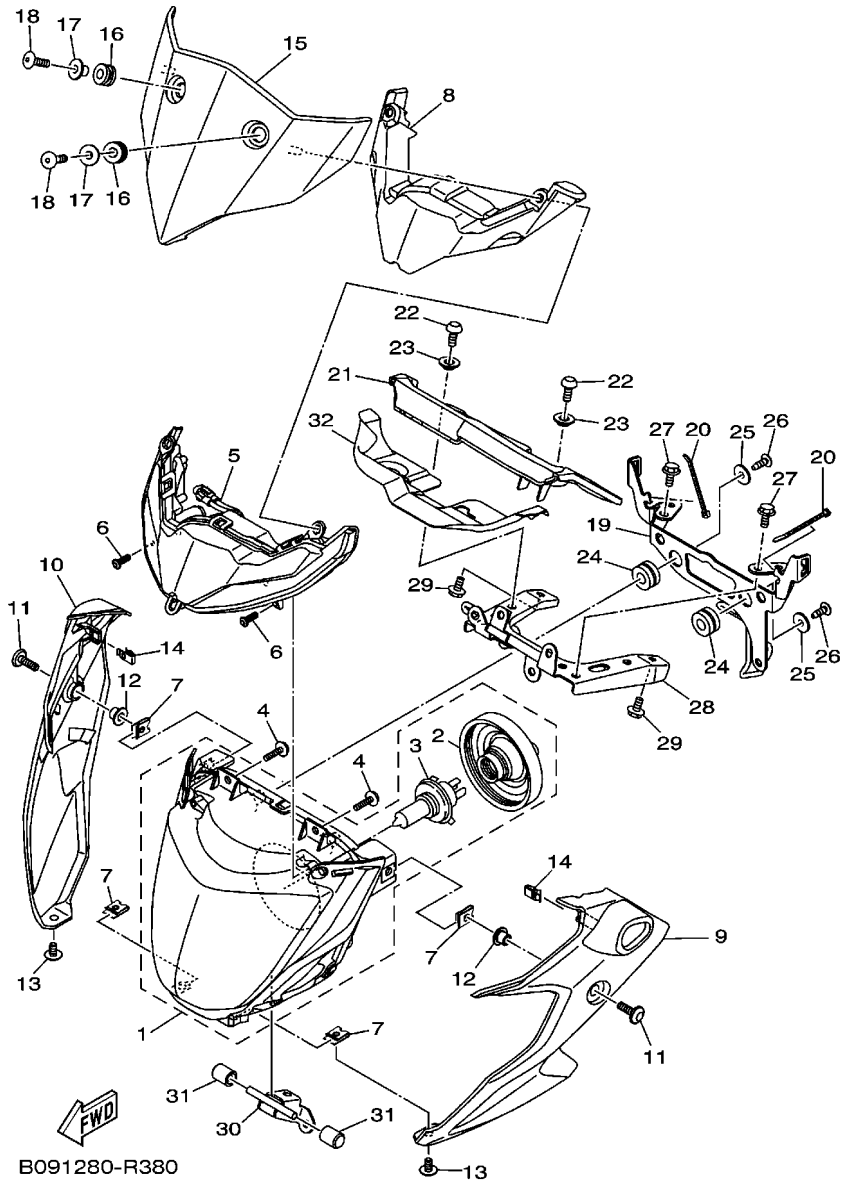

FIG. 38 FAROL DIANTEIRO

REF. NO.	No. PEÇA	DESCRIÇÃO	B091			OBSERVAÇÕES
1	B04-H4310-00	FAROL DIANTEIRO COMPLETO	1			
2	1RC-84397-00	.TAMPA DO SOQUETE	1			
3	1RC-84314-00	.LAMPADA DO FAROL (12V-60/55W)	1			
4	B04-84192-00	PARAFUSO ESPECIAL	4			
5	B04-H4410-00	TAMPA DO FAROL	1			
6	B04-E2614-00	PARAFUSO	2			
7	90183-06069	PORCA MOLA	4			
8	B04-H4144-00	TAMPA FAROL	1			
9	B04-F831V-00-P0	FIXADOR DO FAROL 1	1			MBL2 PARA MS1,SMX
	B04-F831V-00-P1	FIXADOR DO FAROL 1	1			RM7
10	B04-F832V-00-P0	FIXADOR DO FAROL 2	1			MBL2 PARA MS1,SMX
	B04-F832V-00-P1	FIXADOR DO FAROL 2	1			RM7
11	90111-06140	PARAFUSO	2			
12	90387-068L9	ESPACADOR	2			
13	90111-06096	PARAFUSO	2			
14	5GM-28379-01	GANCHO	2			
15	B04-H4369-00-P0	TAMPA 1	1			SMX
16	90480-12808	ILHO DE BORRACHA	2			
17	90387-06899	ESPACADOR	2			
18	90111-06086	PARAFUSO	2			
19	B04-F8357-00	FIXADOR 2	1			
20	90464-16019	BRACADEIRA	2			
21	B04-F8345-00	MOLDURA 1	1			
22	90111-06029	PARAFUSO	2			
23	90387-07717	ESPACADOR	2			
24	90480-14004	ILHO DE BORRACHA	2			
25	90201-05036	ARRUELA PLANA	2			