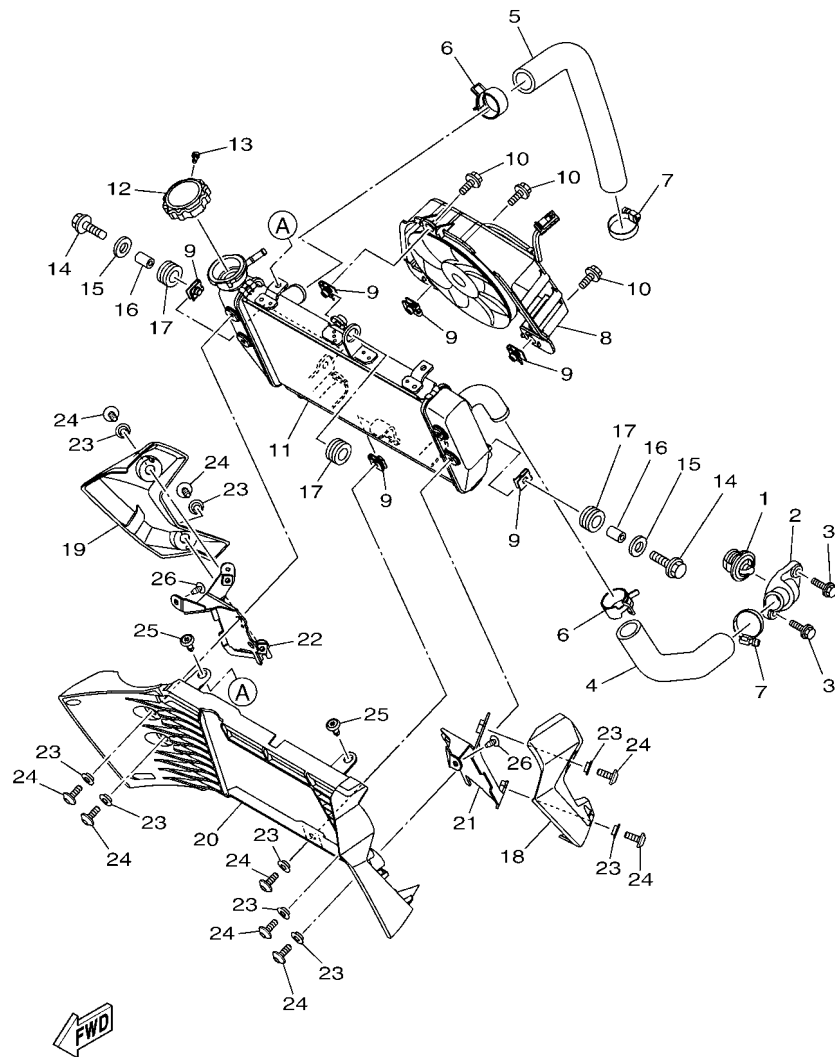

FIG. 6 MANGUEIRA DO RADIADOR

B041460-R060

REF. NO.	No. PEÇA	DESCRIÇÃO	B061			OBSERVAÇÕES
1	5P0-12411-00	TERMOSTATO	1			
2	1WD-E2413-00	TAMPA DO TERMOSTATO	1			
3	95022-06020	PARAFUSO FLANGE	2			
4	2MS-E2577-00	MANGUEIRA 2	1			
5	1WD-E2578-00	MANGUEIRA 3	1			
6	90467-250A1	PRESILHA	2			
7	90450-28001	BRACADEIRA DO TUBO	2			
8	2MS-E2405-00	VENTOINHA CONJUNTO	1			
9	5SL-12671-00	PORCA 1	6			
10	2S3-12675-00	PARAFUSO	3			
11	B04-E2461-00	RADIADOR CONJUNTO	1			
12	B04-E2462-10	TAMPA DO RADIADOR	1			
13	97707-30505	PARAFUSO	1			
14	95827-06025	PARAFUSO FLANGE	2			
15	90201-06072	ARRUELA PLANA	2			
16	90387-064W3	ESPACADOR	2			
17	90480-15808	ILHO DE BORRACHA	3			
18	B04-F137U-00-P0	GUIA DE AR 1	1			MBL2 PARA MS1
	B04-F137U-00-P1	GUIA DE AR 1	1			S8 PARA RM7,SMX
19	B04-F137V-00-P0	GUIA DE AR 2	1			MBL2 PARA MS1
	B04-F137V-00-P1	GUIA DE AR 2	1			S8 PARA RM7,SMX
20	B04-F1557-00	DUTO DE AR	1			
21	B04-F175T-00	SUPORTE 1	1			
22	B04-F175U-00	SUPORTE 2	1			
23	90387-06130	ESPACADOR	9			
24	90111-06151	PARAFUSO HEXAGONAL	9			
25	90269-06812	REBITE	2