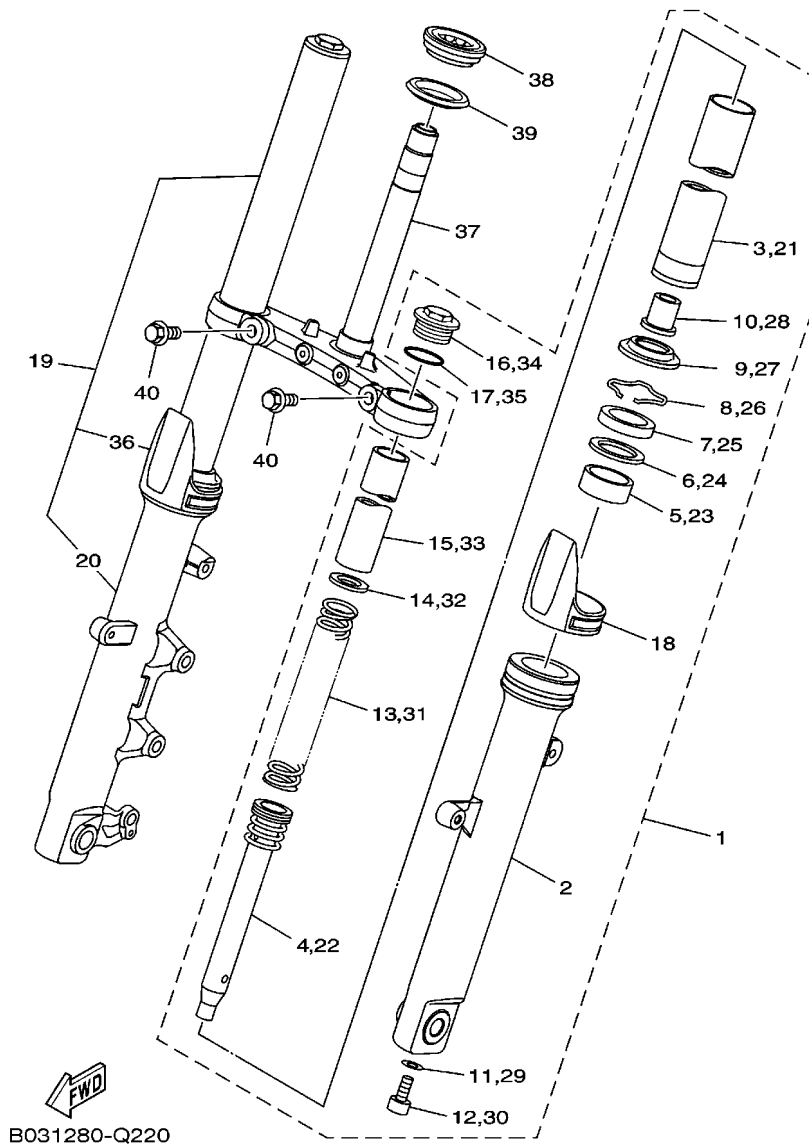

FIG. 22 GARFO DIANTEIRO

REF. NO.	No. PEÇA	DESCRIÇÃO	B091				OBSERVAÇÕES
1	B01-F3102-00	GARFO DIANTEIRO CONJ. (ESQ.)	1				
2	1WD-F3126-00	.TUBO EXTERNO 1	1				
3	1WD-F3110-00	.TUBO INTERNO COMPLETO 1	1				
4	1WD-F3170-00	.CILINDRO COMPLETO DO GARFO	1				
5	45P-F3125-00	.BUCHA (METAL LAMINA) 1	1				
6	45P-F3146-00	.ARRUELA DO RETENTOR DE OLEO	1				
7	45P-F3145-00	.RETENTOR DE OLEO DO GARFO	1				
8	45P-F3156-00	.CLIPE DO RETENTOR DE OLEO	1				
9	45P-F3144-00	.PROTETOR DE POEIRA	1				
10	1WD-F3173-00	.VALVULA DE PRESSAO DO OLEO	1				
11	509-F3158-L0	.GAXETA	1				
12	31B-F3181-00	.PARAFUSO DO GARFO DIANTEIRO	1				
13	1WD-F3141-00	.MOLA DO GARFO DIANTEIRO	1				
14	45P-F3149-00	.ARRUELA DA MOLA SUPERIOR	1				
15	1WD-F3118-00	.ESPACADOR	1				
16	45P-F3111-00	.PARAFUSO, CAPA	1				
17	45P-F3188-00	.ANEL DE BORRACHA	1				
18	1WS-2331G-00	.CAPA	1				
19	B03-F3103-00	GARFO DIANTEIRO CONJ. (DIR.)	1				
20	2WD-F3136-00	.TUBO EXTERNO 2	1				
21	1WD-F3110-00	.TUBO INTERNO COMPLETO 1	1				
22	1WD-F3170-00	.CILINDRO COMPLETO DO GARFO	1				
23	45P-F3125-00	.BUCHA (METAL LAMINA) 1	1				
24	45P-F3146-00	.ARRUELA DO RETENTOR DE OLEO	1				
25	45P-F3145-00	.RETENTOR DE OLEO DO GARFO	1				
26	45P-F3156-00	.CLIPE DO RETENTOR DE OLEO	1				
27	45P-F3144-00	.PROTETOR DE POEIRA	1				