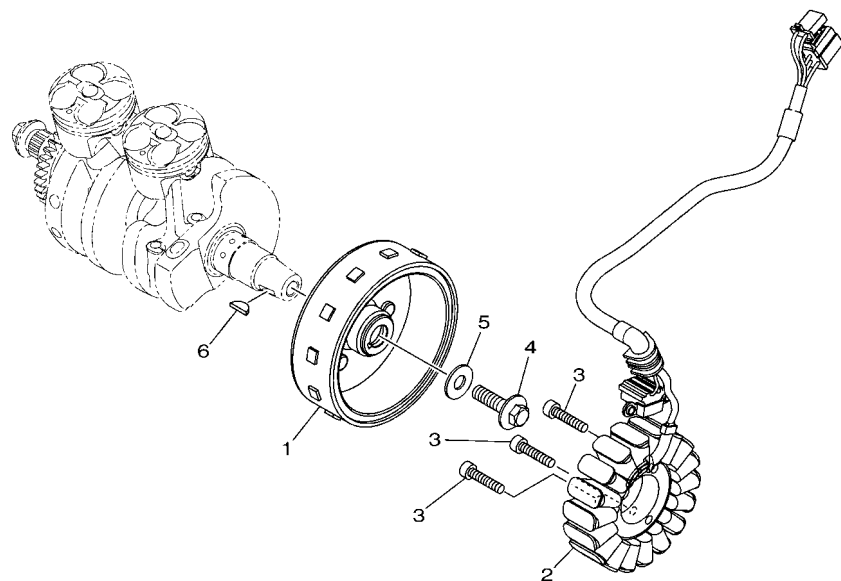

FIG. 33 CILINDRO MESTRE TRASEIRO

B091280-R330

REF. NO.	No. PEÇA	DESCRIÇÃO	B091					OBSERVAÇÕES
28	2WD-F5887-00	SUORTE DA MANGUEIRA DE FREIO	1					
29	95827-06014	PARAFUSO FLANGE	1					
30	90464-30009	BRACADEIRA	1					
<hr/>								
<hr/>								
<hr/>								
<hr/>								
<hr/>								
<hr/>								
<hr/>								
<hr/>								