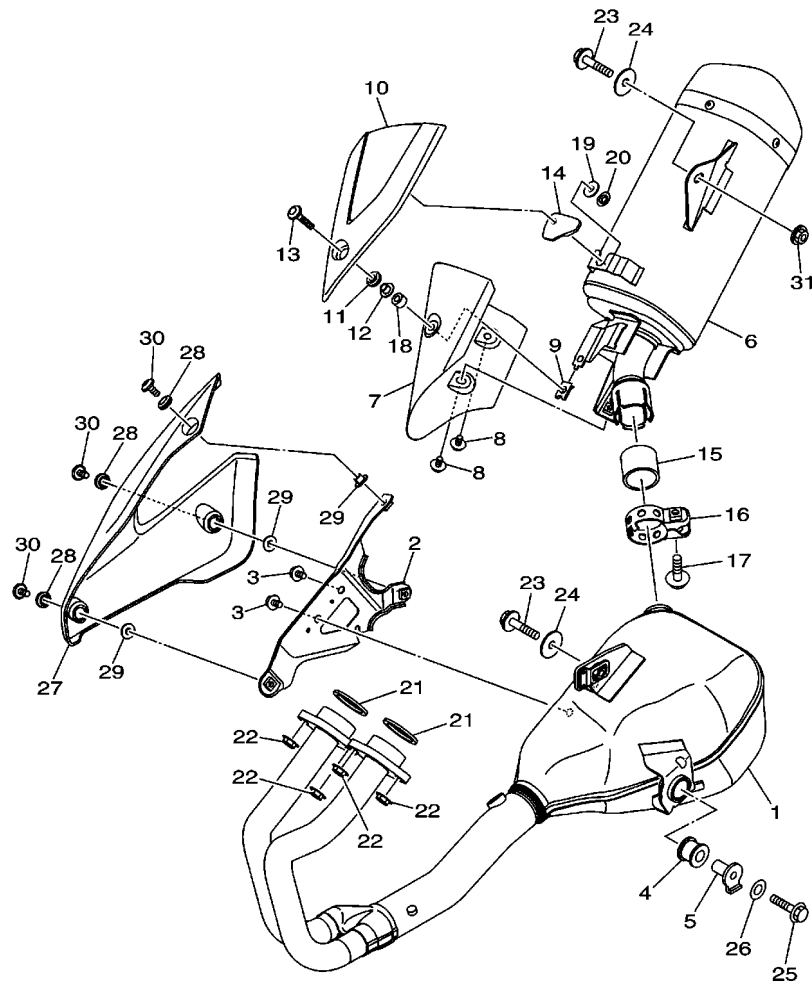

FIG. 9 ESCAPAMENTO

B011280-Q090

REF. NO.	No. PEÇA	DESCRIÇÃO	B091				OBSERVAÇÕES
1	B02-E4602-00	TUBO DE ESCAPE COMPLETO	1				
2	1WD-E473L-00	SUPORTE 3-1	1				
3	95027-06010	PARAFUSO FLANGE	2				
4	5TP-E4747-00	AMORTIZADOR DO SILENCIADOR	1				
5	1WD-E4775-00	PORCA	1				
6	B01-E4703-00	SILENCIADOR COMPLETO 1	1				
7	1WD-E4758-00	PROTETOR DO SILENCIADOR	1				
8	90111-06802	PARAFUSO	2				
9	90183-06818	PORCA MOLA	1				
10	1WD-E4728-00	PROTETOR DO SILENCIADOR 2	1				
11	90480-12581	ILHO DE BORRACHA	1				
12	90387-087L0	ESPAÇADOR	1				
13	90111-06847	PARAFUSO	1				
14	1WD-E4763-00	ESPAÇADOR	1				
15	54D-E4714-00	GAXETA DO SILENCIADOR	1				
16	1WD-E4715-00	CINTA DO SILENCIADOR	1				
17	95027-08035	PARAFUSO FLANGE	1				
18	90387-068N4	ESPAÇADOR	1				
19	90201-06088	ARRUELA PLANA	1				
20	90183-06011	PORCA MOLA	1				
21	1WD-E4613-00	GAXETA DO TUBO DE ESCAPE	2				
22	95707-08500	PORCA FLANGE	4				
23	90105-088G7	PARAFUSO FLANGE	2				
24	90201-08612	ARRUELA PLANA	2				
25	95817-08030	PARAFUSO FLANGE	1				
26	90201-087F0	ARRUELA PLANA	1				
27	1WD-E4628-00	PROTETOR DO TUBO DE ESCAPE	1