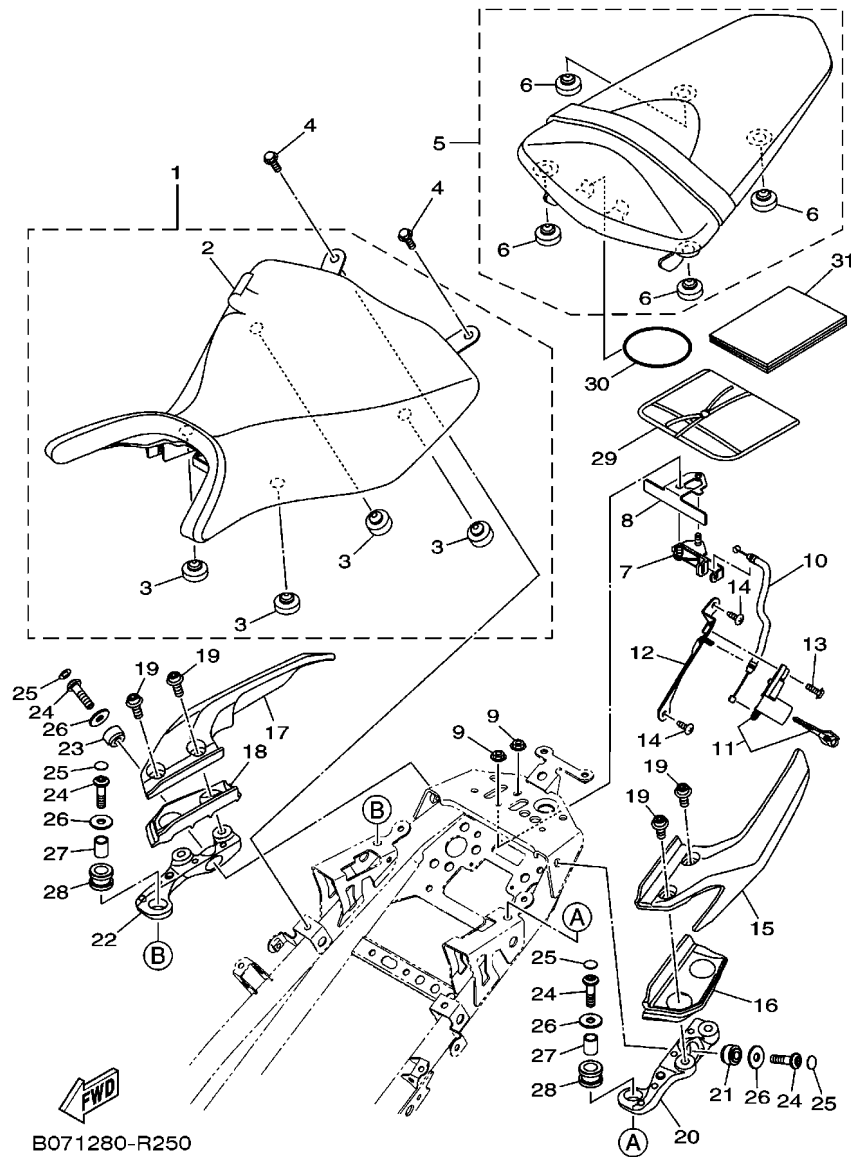

FIG. 25 ASSENTO

B071280-R250

REF. NO.	No. PEÇA	DESCRIÇÃO	B061				OBSERVAÇÕES
1	B04-F4710-00	SELIM SIMPLES COMPLETO	1				
2	1WD-F4711-00	.CAPA DO SELIM SIMPLES	1				
3	5BP-F4741-00	.AMORTIZADOR	4				
4	95022-06012	PARAFUSO FLANGE	2				
5	1WD-F4750-00	RABETA SELIM CONJ .	1				
6	3C1-F4741-00	.AMORTIZADOR	4				
7	1WD-F4780-00	TRAVA DO SELIM CONJ.	1				
8	1WD-F4792-00	PLACA	1				
9	95707-06500	PORCA FLANGE	2				
10	1WD-F478E-00	CABO DA TRAVA DO SELIM	1				
11	1WD-WF479-00	ROTOR DA TRAVA DO SELIM	1				
12	1WD-F117K-00	SUPORTE DA TRAVA	1				
13	90159-06054	PARAFUSO COM ARRUELA	1				
14	97702-50016	PARAFUSO	2				
15	B04-F474A-00-P0	SUPORTE DO CARONA 1	1				MBL2 PARA MS1
	B04-F474A-00-P1	SUPORTE DO CARONA 1	1				S8 PARA RM7,SMX
16	B04-F4845-00	TAMPA 1	1				
17	B04-F474W-00-P0	SUPORTE DO CARONA 2	1				MBL2 PARA MS1
	B04-F474W-00-P1	SUPORTE DO CARONA 2	1				S8 PARA RM7,SMX
18	B04-F4846-00	TAMPA 2	1				
19	90110-08805	PARAFUSO HEXAGONAL INTERNO	4				
20	B04-F474H-00	SUPORTE DO CARONA 1	1				
21	90388-08802	AMORTIZADOR	1				
22	B04-F474J-00	SUPORTE DO CARONA 2	1				
23	90388-08802	AMORTIZADOR	1				
24	90111-08826	PARAFUSO	4				
25	90338-06810	TAMPAO	4