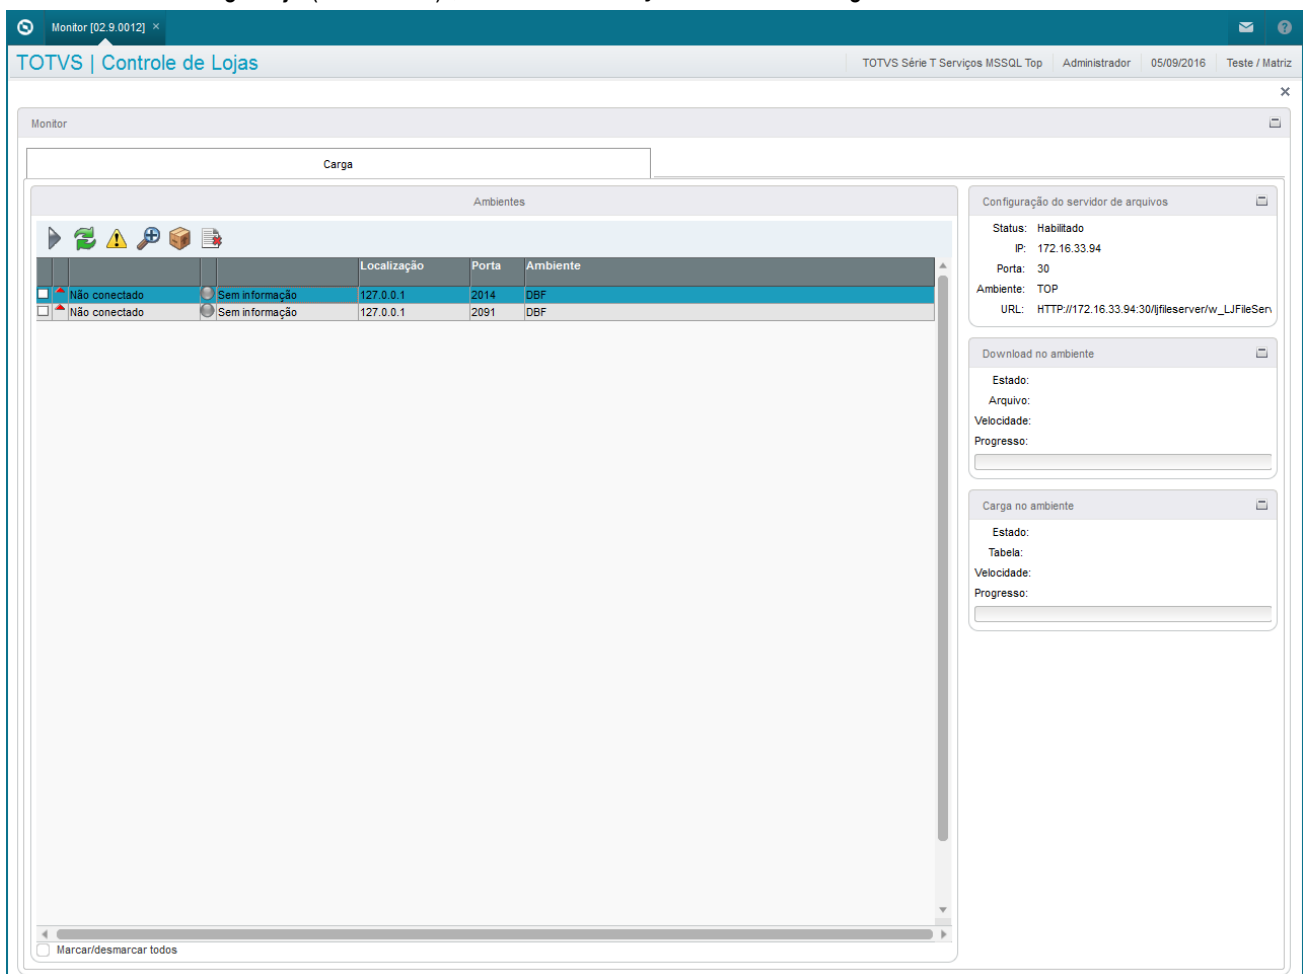

Evidência de Testes

Produto:	SIGALOJA
Versão:	P12.1.07
Produto/Versão Integrado:	
Banco de Dados:	Progress, Oracle, SQL, Informix

1. Evidência e sequência do passo a passo *(obrigatório)*

Pré-Requisitos:

- ✓ Utilizar base CTREE
- ✓ Gerar uma carga completa

Sequencia 001:

1. No ambiente “Siga Loja (SIGALOJA)”, acesse “Atualizações / Off-line / Carga / Monitor”

2. Seleccione o ambiente e clique em atualizar

The screenshot shows the 'Monitor' application interface. The main window is titled 'Monitor' and contains a 'Carga' section and an 'Ambientes' section. The 'Ambientes' section displays a table with the following data: