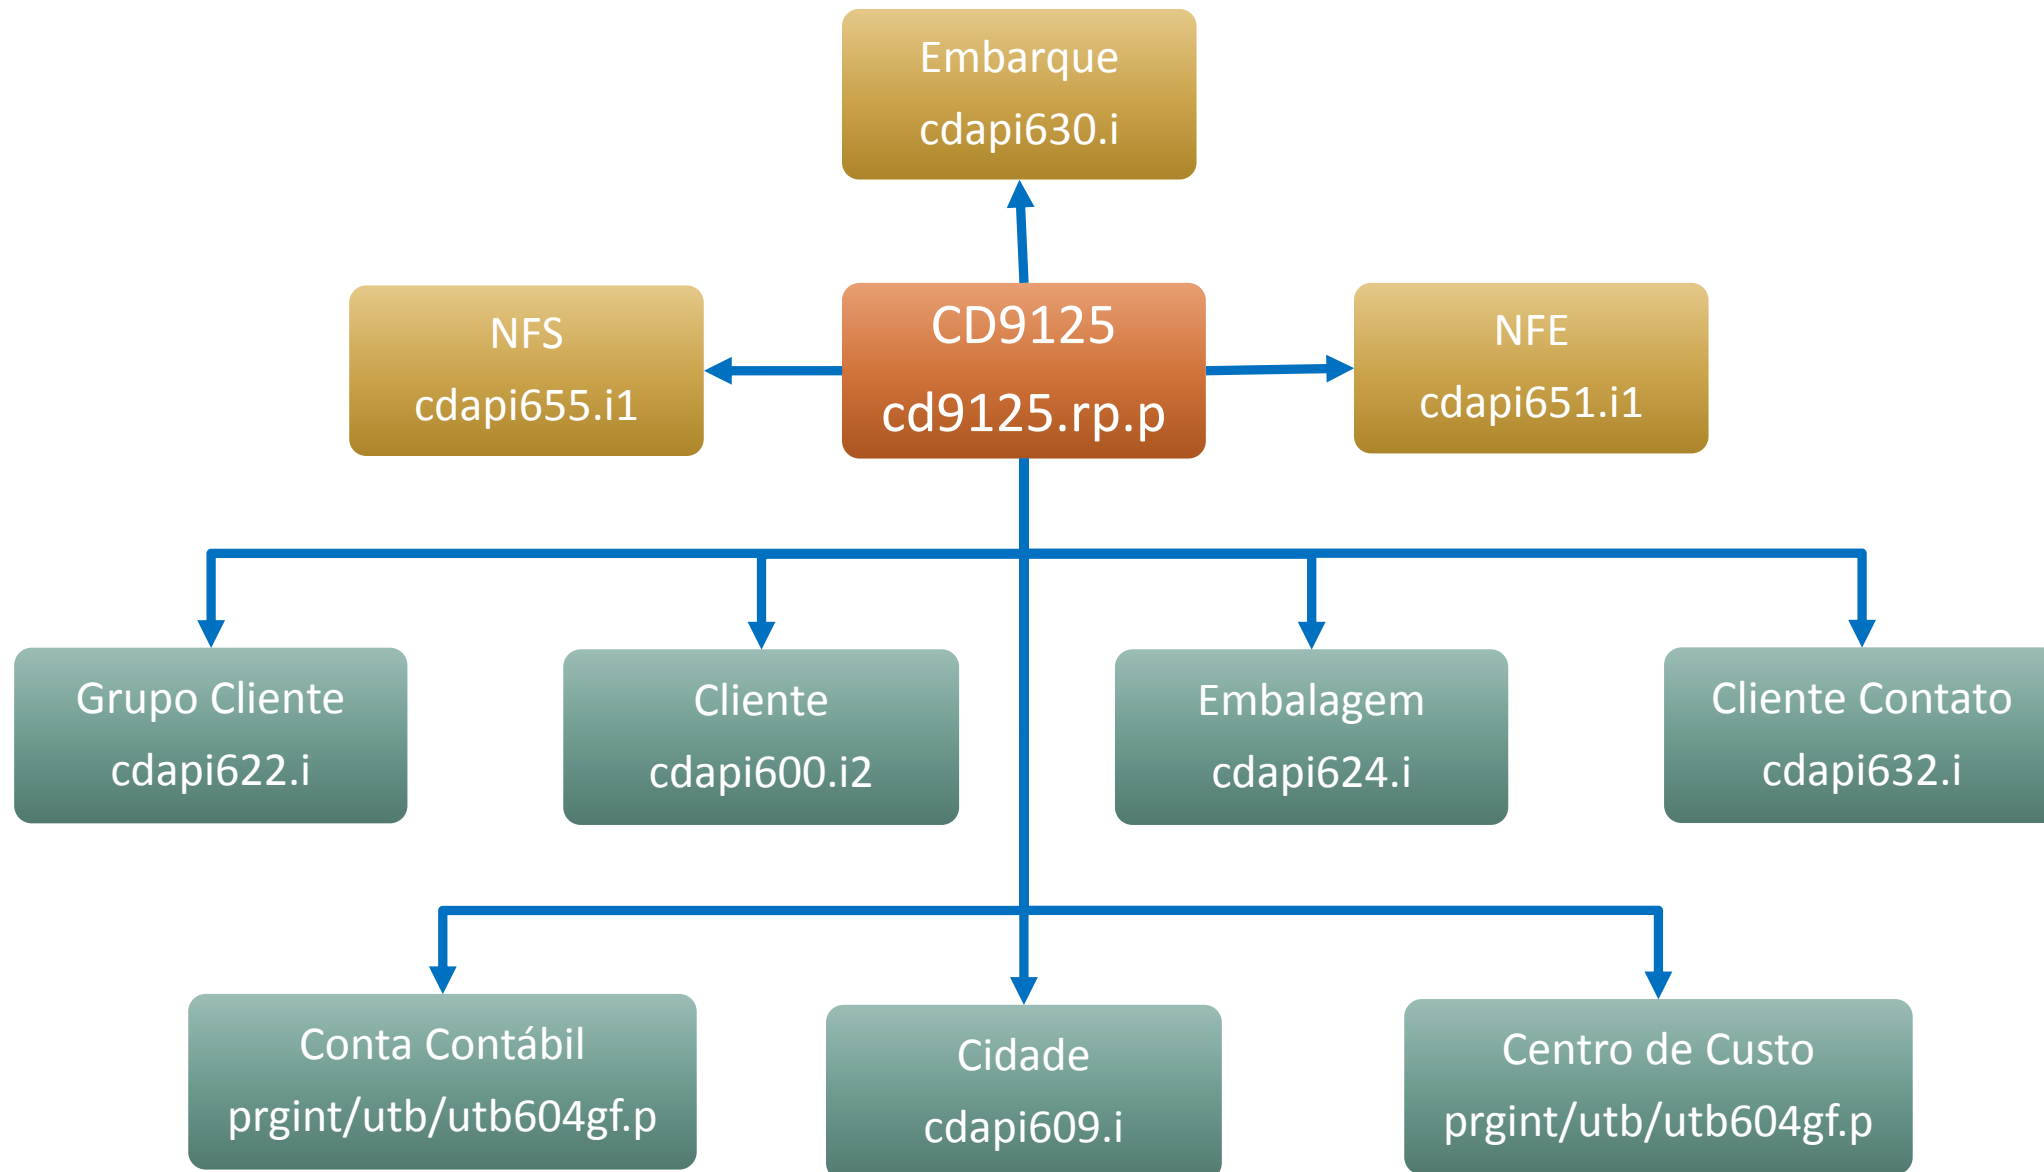

Programas Integração Datasul >> GFE (CD9125)

Programas Integração Datasul >> GFE (On-Line)

Embarque

cdapi630.p >> cdapi630.i

NFS

cdapi655.p >> cdapi655.i1

NFE

cdapi651.p >> cdapi651.i1

Grupo Cliente

cdapi622.p >> cdapi622.i

Cliente Contato

cdapi632.p >> cdapi632.i

Cliente

cdapi600.p >> cdapi600.i2

Embalagem

cdapi624.p >> cdapi624.i

Conta Contábil

prgint/utb/utb604gf.p

Cidade

cdapi609.p >> cdapi609.i

Centro de Custo

prgint/utb/utb604gf.p

Programas Integração GFE >> Datasul