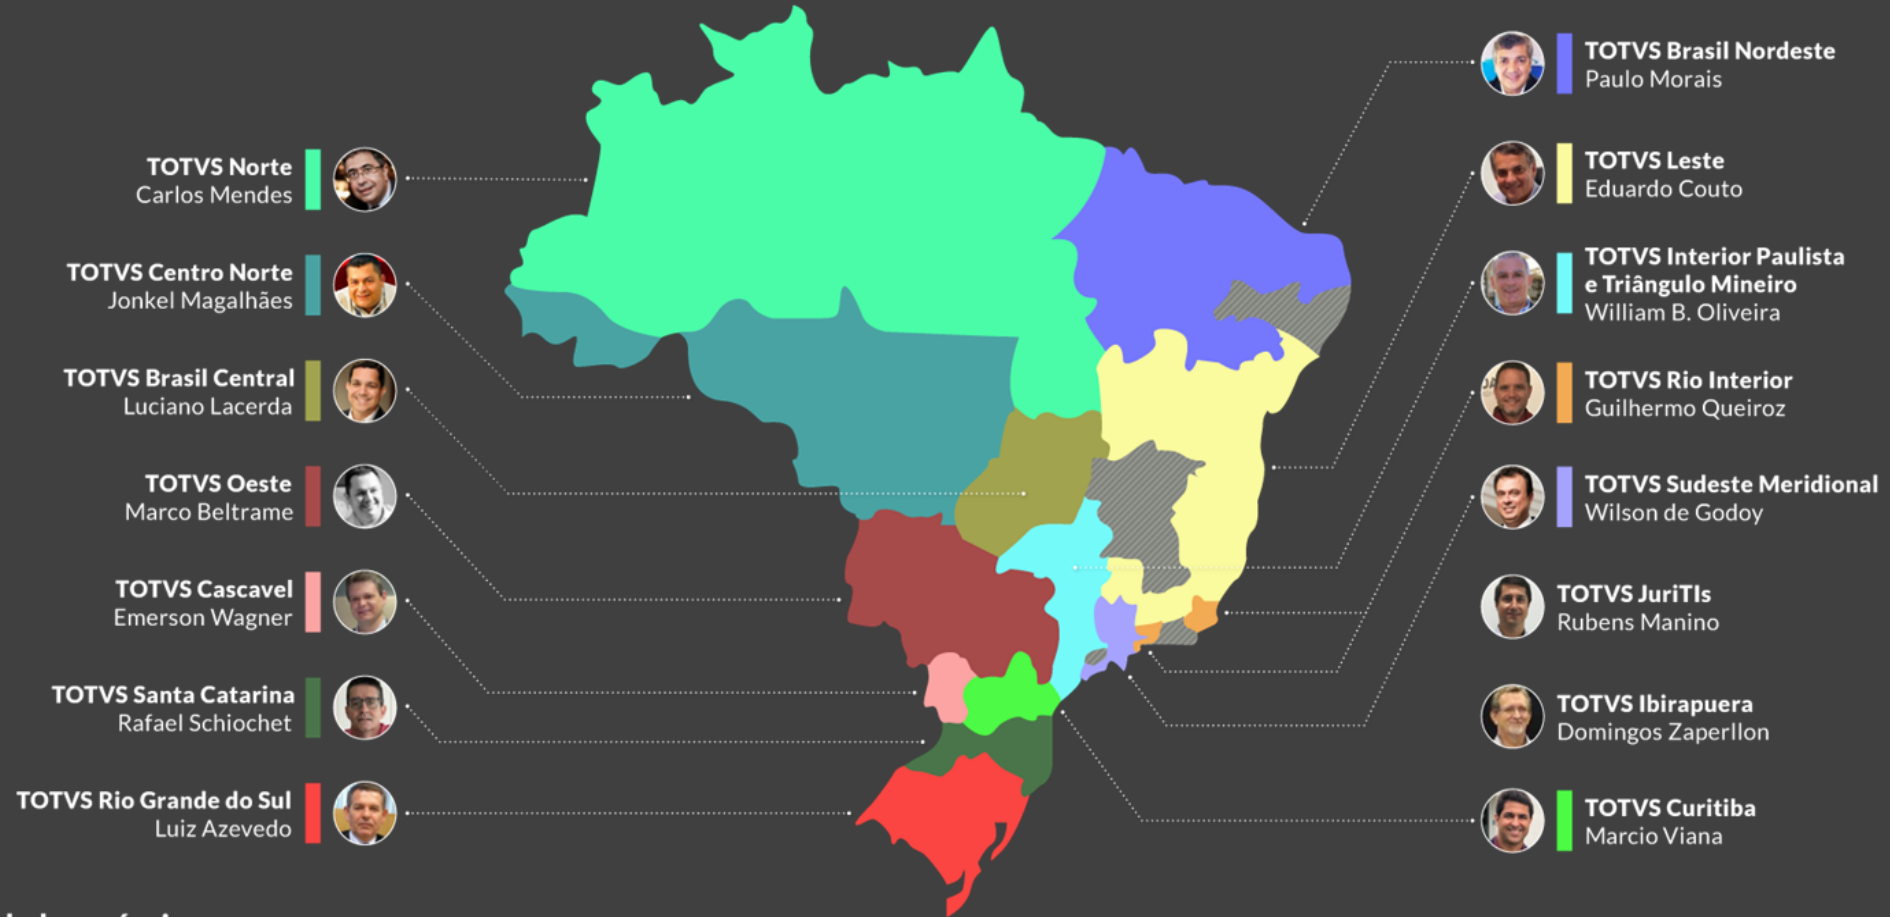

MAPA - FRANQUIAS

Unidades próprias

TOTVS São Paulo
Flávio Azevedo

TOTVS Rio de Janeiro
TOTVS Setor Público
Marco Cafasso

TOTVS Belo Horizonte
Gerson Melo

TOTVS Recife
Roberto Galvão

TOTVS Large Enterprise
Valdemir Marques